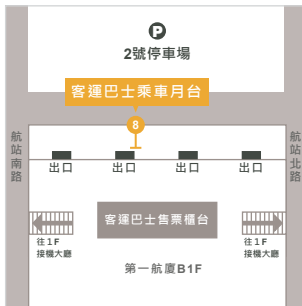

台北出發

捷運圓山站

- 路線指引：  
捷運圓山站→1號&2號出口
- 上車點：  
1號出口右轉沿捷運走  
2號出口左轉沿捷運走  
林口候車亭：936.937

台北車站

- 路線指引：  
台北車站→北二門出口
- 上車點：  
台北車站(候車亭):1210

捷運板橋站/高鐵板橋車站

- 路線指引：  
捷運板橋站→2.3號出口  
高鐵板橋站→北2門.西門出口
- 上車點：  
A 4號候車亭：786.920.948  
B 公車站：920

松山機場

- 路線指引：  
松山機場→第一航廈C出口  
捷運松山機場站→3號出口
- 上車點：  
3號候車亭：945.1211.1211副

桃園出發

桃園機場第一航廈

- 路線指引：  
第一航廈→B1F乘車月台
- 上車點：  
8號月台：986

桃園機場第二航廈

- 路線指引：  
第二航廈→1F乘車月台
- 上車點：  
7號月台：986

桃園高鐵站

- 路線指引：  
高鐵桃園站→5號出口
- 上車點：  
4號月台：206(至桃園火車站轉車)  
9號月台：MITSUI OUTLET PARK  
林口免費接駁車(假日行駛)

林口出發

林口長庚醫院

- 路線指引：  
長庚醫院→病理立體停車場
- 上車點：  
停車場前公車站：  
F231.F232.F237.786.858.  
920.925.936.937.945.946.  
946副.1210.1211