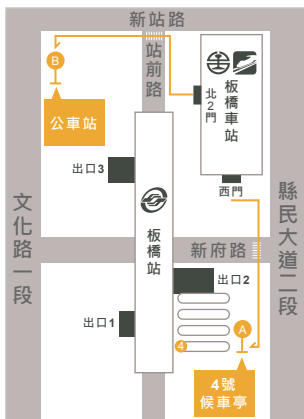

台北出發

捷運圓山站

- 路線指引：  
捷運圓山站→1號&2號出口
- 上車點：  
1號出口右轉沿捷運走  
2號出口左轉沿捷運走  
林口候車亭：936.937

台北車站

- 路線指引：  
台北車站→北二門出口
- 上車點：  
台北車站(候車亭):1210

捷運板橋站/高鐵板橋車站

- 路線指引：  
捷運板橋站→2.3號出口  
高鐵板橋站→北2門.西門出口
- 上車點：  
A 4號候車亭：786.920.948  
B 公車站：920

松山機場

- 路線指引：  
松山機場→第一航廈C出口  
捷運松山機場站→3號出口
- 上車點：  
3號候車亭：945.1211.1211副

桃園出發

桃園機場第一航廈

- 路線指引：  
第一航廈→B1F乘車月台
- 上車點：  
8號月台：986

桃園機場第二航廈

- 路線指引：  
第二航廈→1F乘車月台
- 上車點：  
7號月台：986

桃園高鐵站

- 路線指引：  
高鐵桃園站→5號出口
- 上車點：  
4號月台：206(至桃園火車站轉車)  
9號月台：MITSUI OUTLET PARK  
林口免費接駁車(假日行駛)

林口出發

林口長庚醫院

- 路線指引：  
長庚醫院→病理立體停車場
- 上車點：  
停車場前公車站：  
F231.F232.F237.786.858.  
920.925.936.937.945.946.  
946副.1210.1211