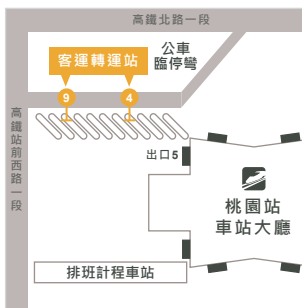

台北出發

捷運圓山站

- 路線指引：  
捷運圓山站→1號&2號出口
- 上車點：  
1號出口右轉沿捷運走  
2號出口左轉沿捷運走  
林口候車亭：936.937

台北車站

- 路線指引：  
台北車站→北二門出口
- 上車點：  
台北車站(候車亭):1210

捷運板橋站/高鐵板橋車站

- 路線指引：  
捷運板橋站→2.3號出口  
高鐵板橋站→北2門.西門出口
- 上車點：  
A 4號候車亭：786.920.948  
B 公車站：920

松山機場

- 路線指引：  
松山機場→第一航廈C出口  
捷運松山機場站→3號出口
- 上車點：  
3號候車亭：945.1211.1211副

桃園出發

桃園機場第一航廈

- 路線指引：  
第一航廈→B1F乘車月台
- 上車點：  
8號月台：986

桃園機場第二航廈

- 路線指引：  
第二航廈→1F乘車月台
- 上車點：  
7號月台：986

桃園高鐵站

- 路線指引：  
高鐵桃園站→5號出口
- 上車點：  
4號月台：206(至桃園火車站轉車)  
9號月台：MITSUI OUTLET PARK  
林口免費接駁車(假日行駛)

林口出發

林口長庚醫院

- 路線指引：  
長庚醫院→病理立體停車場
- 上車點：  
停車場前公車站：  
F231.F232.F237.786.858.  
920.925.936.937.945.946.  
946副.1210.1211