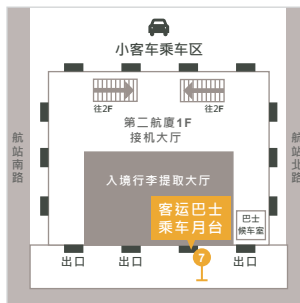

台北出发

捷运圆山站

- 路线指引：
捷运圆山站→1号&2号出口
- 上车点：
1号出口右转沿捷运走
2号出口左转沿捷运走
林口候车亭：936.937

台北车站

- 路线指引：
台北车站→北二门出口
- 上车点：
台北车站(候车亭)：1210

捷运板桥站/高铁板桥车站

- 路线指引：
捷运板桥站→2,3号出口
高铁板桥站→北2门. 西门出口
- 上车点：
A 4号候车亭：786.920.948
B 公车站：920

松山机场

- 路线指引：
松山机场→第一航厦C出口
捷运松山机场站→3号出口
- 上车点：
3号候车亭：945.1211.1211副

桃园出发

桃园机场第一航厦

- 路线指引：
第一航厦→B1F乘车月台
- 上车点：
8号月台：986

桃园机场第二航厦

- 路线指引：
第二航厦→1F乘车月台
- 上车点：
7号月台：986

桃园高铁站

- 路线指引：
高铁桃园站→5号出口
- 上车点：
4号月台：206(至桃园火车站转车)
9号月台：MITSUI OUTLET PARK
林口免费接驳车(假日行驶)

林口出发

林口长庚医院

- 路线指引：
长庚医院→病理立体停车场
- 上车点：
停车场前公车站：
F231.F232.F237.786.858.
920.925.936.937.945.946.
946副.1210.1211