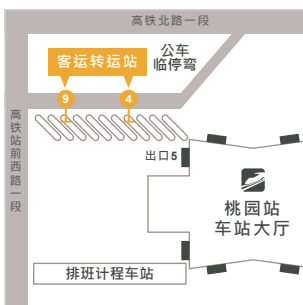

台北出发

捷运圆山站

- 路线指引：
捷运圆山站→1号&2号出口
- 上车点：
1号出口右转沿捷运走
2号出口左转沿捷运走
林口候车亭：936.937

台北车站

- 路线指引：
台北车站→北二门出口
- 上车点：
台北车站(候车亭)：1210

捷运板桥站/高铁板桥车站

- 路线指引：
捷运板桥站→2,3号出口
高铁板桥站→北2门. 西门出口
- 上车点：
A 4号候车亭：786.920.948
B 公车站：920

松山机场

- 路线指引：
松山机场→第一航厦C出口
捷运松山机场站→3号出口
- 上车点：
3号候车亭：945.1211.1211副

桃园出发

桃园机场第一航厦

- 路线指引：
第一航厦→B1F乘车月台
- 上车点：
8号月台：986

桃园机场第二航厦

- 路线指引：
第二航厦→1F乘车月台
- 上车点：
7号月台：986

桃园高铁站

- 路线指引：
高铁桃园站→5号出口
- 上车点：
4号月台：206(至桃园火车站转车)
9号月台：MITSUI OUTLET PARK
林口免费接驳车(假日行驶)

林口出发

林口长庚医院

- 路线指引：
长庚医院→病理立体停车场
- 上车点：
停车场前公车站：
F231.F232.F237.786.858.
920.925.936.937.945.946.
946副.1210.1211