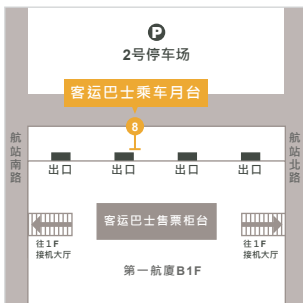

台北出发

捷运圆山站

- 路线指引：
捷运圆山站→1号&2号出口
- 上车点：
1号出口右转沿捷运走
2号出口左转沿捷运走
林口候车亭：936.937

台北车站

- 路线指引：
台北车站→北二门出口
- 上车点：
台北车站(候车亭)：1210

捷运板桥站/高铁板桥车站

- 路线指引：
捷运板桥站→2,3号出口
高铁板桥站→北2门. 西门出口
- 上车点：
A 4号候车亭：786.920.948
B 公车站：920

松山机场

- 路线指引：
松山机场→第一航厦C出口
捷运松山机场站→3号出口
- 上车点：
3号候车亭：945.1211.1211副

桃园出发

桃园机场第一航厦

- 路线指引：
第一航厦→B1F乘车月台
- 上车点：
8号月台：986

桃园机场第二航厦

- 路线指引：
第二航厦→1F乘车月台
- 上车点：
7号月台：986

桃园高铁站

- 路线指引：
高铁桃园站→5号出口
- 上车点：
4号月台：206(至桃园火车站转车)
9号月台：MITSUI OUTLET PARK
林口免费接驳车(假日行驶)

林口出发

林口长庚医院

- 路线指引：
长庚医院→病理立体停车场
- 上车点：
停车场前公车站：
F231.F232.F237.786.858.
920.925.936.937.945.946.
946副.1210.1211