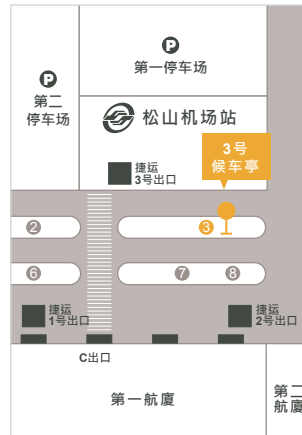

台北出发

捷运圆山站

- 路线指引：
捷运圆山站→1号&2号出口
- 上车点：
1号出口右转沿捷运走
2号出口左转沿捷运走
林口候车亭：936.937

台北车站

- 路线指引：
台北车站→北二门出口
- 上车点：
台北车站(候车亭)：1210

捷运板桥站/高铁板桥车站

- 路线指引：
捷运板桥站→2,3号出口
高铁板桥站→北2门. 西门出口
- 上车点：
A 4号候车亭：786.920.948
B 公车站：920

松山机场

- 路线指引：
松山机场→第一航厦C出口
捷运松山机场站→3号出口
- 上车点：
3号候车亭：945.1211.1211副

桃园出发

桃园机场第一航厦

- 路线指引：
第一航厦→B1F乘车月台
- 上车点：
8号月台：986

桃园机场第二航厦

- 路线指引：
第二航厦→1F乘车月台
- 上车点：
7号月台：986

桃园高铁站

- 路线指引：
高铁桃园站→5号出口
- 上车点：
4号月台：206(至桃园火车站转车)
9号月台：MITSUI OUTLET PARK
林口免费接驳车(假日行驶)

林口出发

林口长庚医院

- 路线指引：
长庚医院→病理立体停车场
- 上车点：
停车场前公车站：
F231.F232.F237.786.858.
920.925.936.937.945.946.
946副.1210.1211