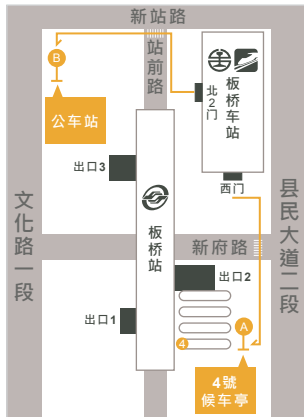

台北出发

捷运圆山站

- 路线指引：
捷运圆山站→1号&2号出口
- 上车点：
1号出口右转沿捷运走
2号出口左转沿捷运走
林口候车亭：936.937

台北车站

- 路线指引：
台北车站→北二门出口
- 上车点：
台北车站(候车亭)：1210

捷运板桥站/高铁板桥车站

- 路线指引：
捷运板桥站→2,3号出口
高铁板桥站→北2门. 西门出口
- 上车点：
A 4号候车亭：786.920.948
B 公车站：920

松山机场

- 路线指引：
松山机场→第一航厦C出口
捷运松山机场站→3号出口
- 上车点：
3号候车亭：945.1211.1211副

桃园出发

桃园机场第一航厦

- 路线指引：
第一航厦→B1F乘车月台
- 上车点：
8号月台：986

桃园机场第二航厦

- 路线指引：
第二航厦→1F乘车月台
- 上车点：
7号月台：986

桃园高铁站

- 路线指引：
高铁桃园站→5号出口
- 上车点：
4号月台：206(至桃园火车站转车)
9号月台：MITSUI OUTLET PARK
林口免费接驳车(假日行驶)

林口出发

林口长庚医院

- 路线指引：
长庚医院→病理立体停车场
- 上车点：
停车场前公车站：
F231.F232.F237.786.858.
920.925.936.937.945.946.
946副.1210.1211