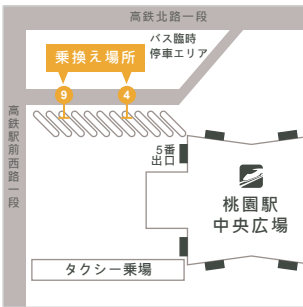

台北より出発

MRT圓山駅

- ルート案内：
MRT圓山駅→1番&2番出口
- 乗り場：
林口行きバス乗場：936.937

台北駅

- ルート案内：
台北駅→北二門出口
- 乗り場：
台北駅(バス乗場)：1210

MRT板橋駅/高鉄板橋駅

- ルート案内：
MRT板橋駅→2番&3番出口
高鉄板橋駅→北2門.西門出口
- 乗り場：
A 4番バス乗場：786.920.948
B バス停：920

松山空港

- ルート案内：
松山空港→第一ターミナルC出口
MRT松山空港駅→3番出口
- 乗り場：
3番バス乗場：945.1211.1211副

桃園より出発

桃園空港第一ターミナル

- ルート案内：
第一ターミナル→B1Fバス乗場
- 乗り場：
8番バス乗場：986

桃園空港第二ターミナル

- ルート案内：
第二ターミナル→1Fバス乗場
- 乗り場：
7番バス乗場：986

高鉄桃園駅

- ルート案内：
高鉄桃園駅→5番出口
- 乗り場：
4番バス乗場：206(桃園駅にて乗換)
8番バス乗場：MITSUI OUTLET PARK 無料シャトルバス(休日のみ)

林口より出発

林口長庚醫院

- ルート案内：
長庚病院→病理立体駐車場
- 上車点：
駐車場前バス停：
F231.F232.F237.786.858.
920.925.936.937.945.946.
946副.1210.1211