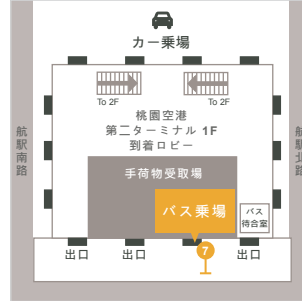

台北より出発

MRT圓山駅

- ルート案内：
MRT圓山駅→1番&2番出口
- 乗り場：
林口行きバス乗場：936.937

台北駅

- ルート案内：
台北駅→北二門出口
- 乗り場：
台北駅(バス乗場)：1210

MRT板橋駅/高鉄板橋駅

- ルート案内：
MRT板橋駅→2番&3番出口
高鉄板橋駅→北2門.西門出口
- 乗り場：
A 4番バス乗場：786.920.948
B バス停：920

松山空港

- ルート案内：
松山空港→第一ターミナルC出口
MRT松山空港駅→3番出口
- 乗り場：
3番バス乗場：945.1211.1211副

桃園より出発

桃園空港第一ターミナル

- ルート案内：
第一ターミナル→B1Fバス乗場
- 乗り場：
8番バス乗場：986

桃園空港第二ターミナル

- ルート案内：
第二ターミナル→1Fバス乗場
- 乗り場：
7番バス乗場：986

高鉄桃園駅

- ルート案内：
高鉄桃園駅→5番出口
- 乗り場：
4番バス乗場：206(桃園駅にて乗換)
8番バス乗場：MITSUI OUTLET PARK 無料シャトルバス(休日のみ)

林口より出発

林口長庚醫院

- ルート案内：
長庚病院→病理立体駐車場
- 上車点：
駐車場前バス停：
F231.F232.F237.786.858.
920.925.936.937.945.946.
946副.1210.1211