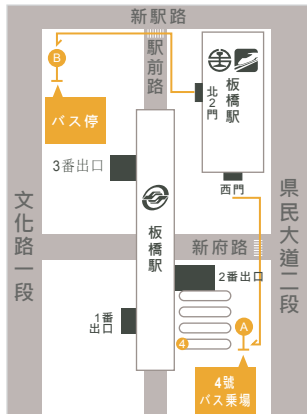

台北より出発

MRT圓山駅

- ルート案内：
MRT圓山駅→1番&2番出口
- 乗り場：
林口行きバス乗場：936.937

台北駅

- ルート案内：
台北駅→北二門出口
- 乗り場：
台北駅(バス乗場)：1210

MRT板橋駅/高鉄板橋駅

- ルート案内：
MRT板橋駅→2番&3番出口
高鉄板橋駅→北2門.西門出口
- 乗り場：
A 4番バス乗場：786.920.948
B バス停：920

松山空港

- ルート案内：
松山空港→第一ターミナルC出口
MRT松山空港駅→3番出口
- 乗り場：
3番バス乗場：945.1211.1211副

桃園より出発

桃園空港第一ターミナル

- ルート案内：
第一ターミナル→B1Fバス乗場
- 乗り場：
8番バス乗場：986

桃園空港第二ターミナル

- ルート案内：
第二ターミナル→1Fバス乗場
- 乗り場：
7番バス乗場：986

高鉄桃園駅

- ルート案内：
高鉄桃園駅→5番出口
- 乗り場：
4番バス乗場：206(桃園駅にて乗換)
8番バス乗場：MITSUI OUTLET PARK 無料シャトルバス(休日のみ)

林口より出発

林口長庚醫院

- ルート案内：
長庚病院→病理立体駐車場
- 上車点：
駐車場前バス停：
F231.F232.F237.786.858.
920.925.936.937.945.946.
946副.1210.1211