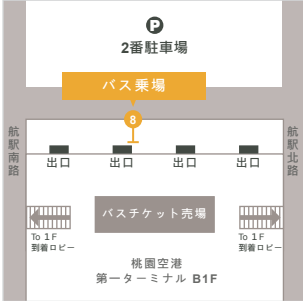

台北より出発

MRT圓山駅

- ルート案内：
MRT圓山駅→1番&2番出口
- 乗り場：
林口行きバス乗場：936.937

台北駅

- ルート案内：
台北駅→北二門出口
- 乗り場：
台北駅(バス乗場)：1210

MRT板橋駅/高鉄板橋駅

- ルート案内：
MRT板橋駅→2番&3番出口
高鉄板橋駅→北2門.西門出口
- 乗り場：
A 4番バス乗場：786.920.948
B バス停：920

松山空港

- ルート案内：
松山空港→第一ターミナルC出口
MRT松山空港駅→3番出口
- 乗り場：
3番バス乗場：945.1211.1211副

桃園より出発

桃園空港第一ターミナル

- ルート案内：
第一ターミナル→B1Fバス乗場
- 乗り場：
8番バス乗場：986

桃園空港第二ターミナル

- ルート案内：
第二ターミナル→1Fバス乗場
- 乗り場：
7番バス乗場：986

高鉄桃園駅

- ルート案内：
高鉄桃園駅→5番出口
- 乗り場：
4番バス乗場：206(桃園駅にて乗換)
8番バス乗場：MITSUI OUTLET PARK 無料シャトルバス(休日のみ)

林口より出発

林口長庚醫院

- ルート案内：
長庚病院→病理立体駐車場
- 上車点：
駐車場前バス停：
F231.F232.F237.786.858.
920.925.936.937.945.946.
946副.1210.1211