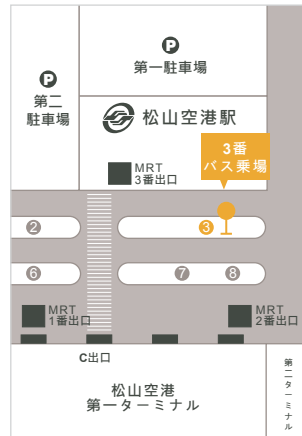

台北より出発

MRT圓山駅

- ルート案内：
MRT圓山駅→1番&2番出口
- 乗り場：
林口行きバス乗場：936.937

台北駅

- ルート案内：
台北駅→北二門出口
- 乗り場：
台北駅(バス乗場)：1210

MRT板橋駅/高鉄板橋駅

- ルート案内：
MRT板橋駅→2番&3番出口
高鉄板橋駅→北2門.西門出口
- 乗り場：
A 4番バス乗場：786.920.948
B バス停：920

松山空港

- ルート案内：
松山空港→第一ターミナルC出口
MRT松山空港駅→3番出口
- 乗り場：
3番バス乗場：945.1211.1211副

桃園より出発

桃園空港第一ターミナル

- ルート案内：
第一ターミナル→B1Fバス乗場
- 乗り場：
8番バス乗場：986

桃園空港第二ターミナル

- ルート案内：
第二ターミナル→1Fバス乗場
- 乗り場：
7番バス乗場：986

高鉄桃園駅

- ルート案内：
高鉄桃園駅→5番出口
- 乗り場：
4番バス乗場：206(桃園駅にて乗換)
8番バス乗場：MITSUI OUTLET PARK 無料シャトルバス(休日のみ)

林口より出発

林口長庚醫院

- ルート案内：
長庚病院→病理立体駐車場
- 上車点：
駐車場前バス停：
F231.F232.F237.786.858.
920.925.936.937.945.946.
946副.1210.1211