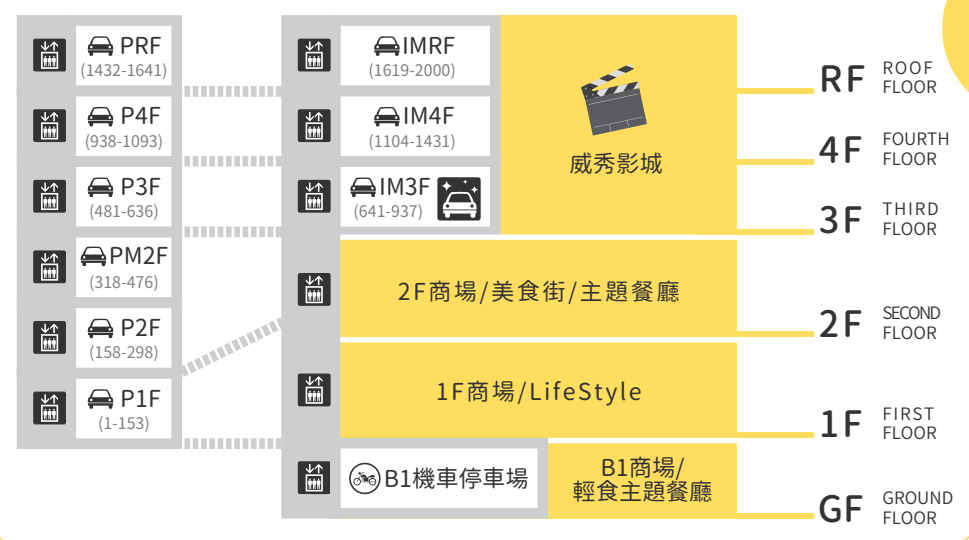

離場前請至繳費機輸入車牌號碼進行折抵(各樓層停車場皆設有繳費機)

桃園機場捷運

搭乘捷運由西口步行約5分鐘到達機捷A9林口站
機捷A9林口站2號出口設有免費接駁車至設施

APP會員招募中

日日消費·點點成金
來OUTLET實現你的
質感生活

單筆消費滿200元累積1點
滿100點可折抵消費100元
(部分店舖恕不參與)

1點就是1元
折抵無上限
來林口逛Outlet必備

掃描QR CODE
立刻註冊會員!

注意事項請見官網

其他資訊

官方FB

Line好友

素食推薦

接駁車資訊
Shuttle Bus

立體圖

SPECIAL COUPON