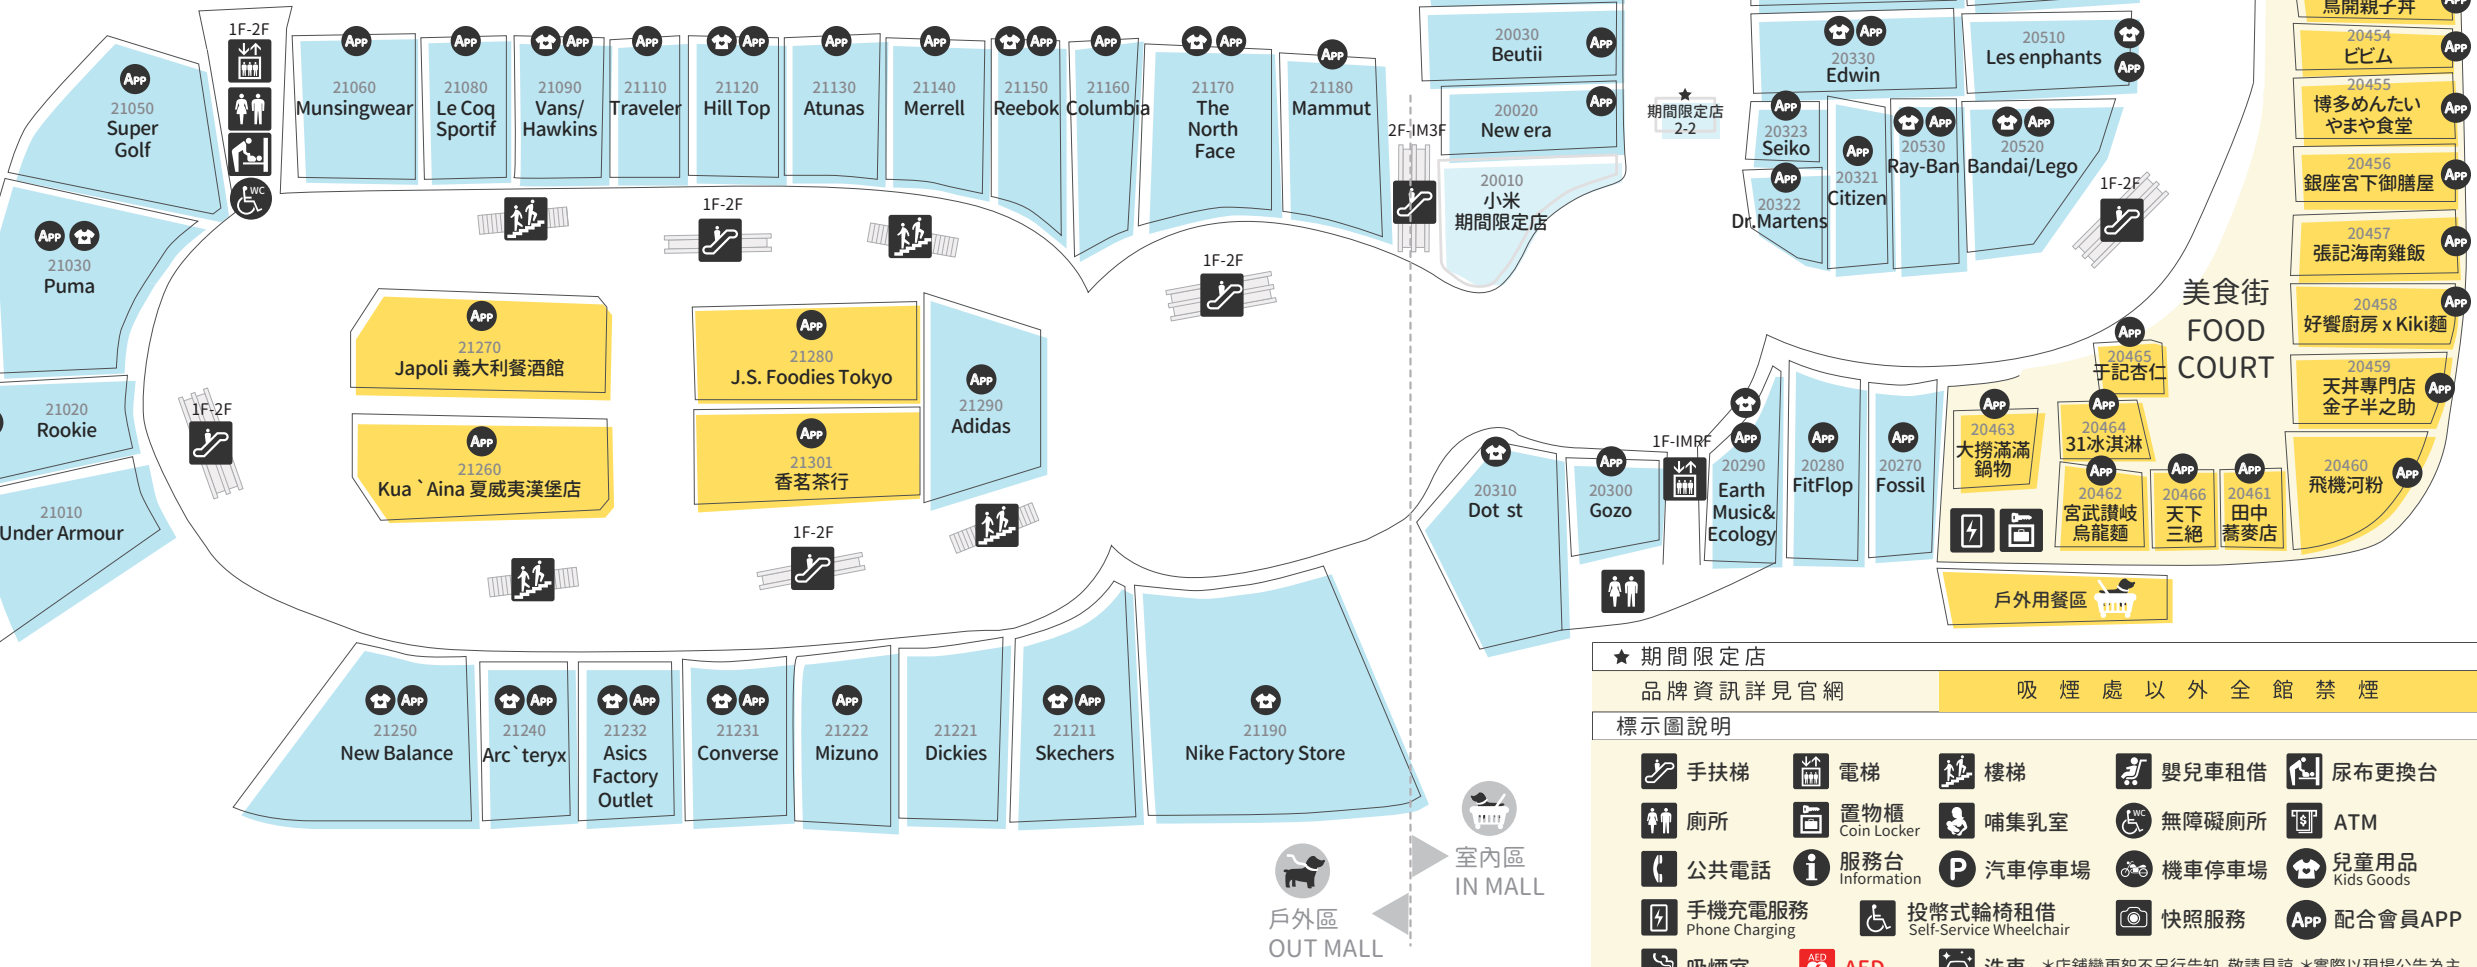

離場前請至繳費機輸入車牌號碼進行折抵(各樓層停車場皆設有繳費機)

桃園機場捷運

搭乘捷運由西口步行約5分鐘到達機捷A9林口站
機捷A9林口站2號出口設有免費接駁車至設施

APP會員招募中

日日消費·點點成金
來OUTLET實現你的
質感生活

單筆消費滿200元累積1點
滿100點可折抵消費100元
(部分店舖恕不參與)

1點就是1元
折抵無上限
來林口逛Outlet必備

掃描QR CODE
立刻註冊會員!

永豐 MITSUI OUTLET PARK 聯名卡 辦卡好處獎不完

館內消費
享購物優惠

停車優惠

日本購物優惠最高22%回饋
至日本13家MITSUI OUTLET PARK購物享最高10%折扣+500日圓購物券2張+免稅10%。
*兌換方式詳見官網*使用詳券,限當日兌換1次及使用
*以上優惠至2021/12/31止

掃描QR CODE了解更多!

謹慎理財 信用至上 24小時服務專線:(02)2528-7776循環信用利率年息2.74%~15%
(基準日2015/8/3)預借現金手續費:預借現金金額X3.5%+NT\$100
*館內設有申辦櫃台 *活動詳情請上永豐銀行網站bank.sinopac.com查詢

★ 期間限定店
品牌資訊詳見官網

標示圖說明

手扶梯	電梯	樓梯	嬰兒車租借	尿布更換台
廁所	置物櫃 Coin Locker	哺乳室	無障礙廁所	ATM
公共電話	服務台 Information	汽車停車場	機車停車場	兒童用品 Kids Goods
手機充電服務 Phone Charging	投幣式輪椅租借 Self-Service Wheelchair	快照服務	配合會員APP	
吸煙室	AED	洗衣	*店舖變更恕不另行告知,敬請見諒 *實際以現場公告為主	