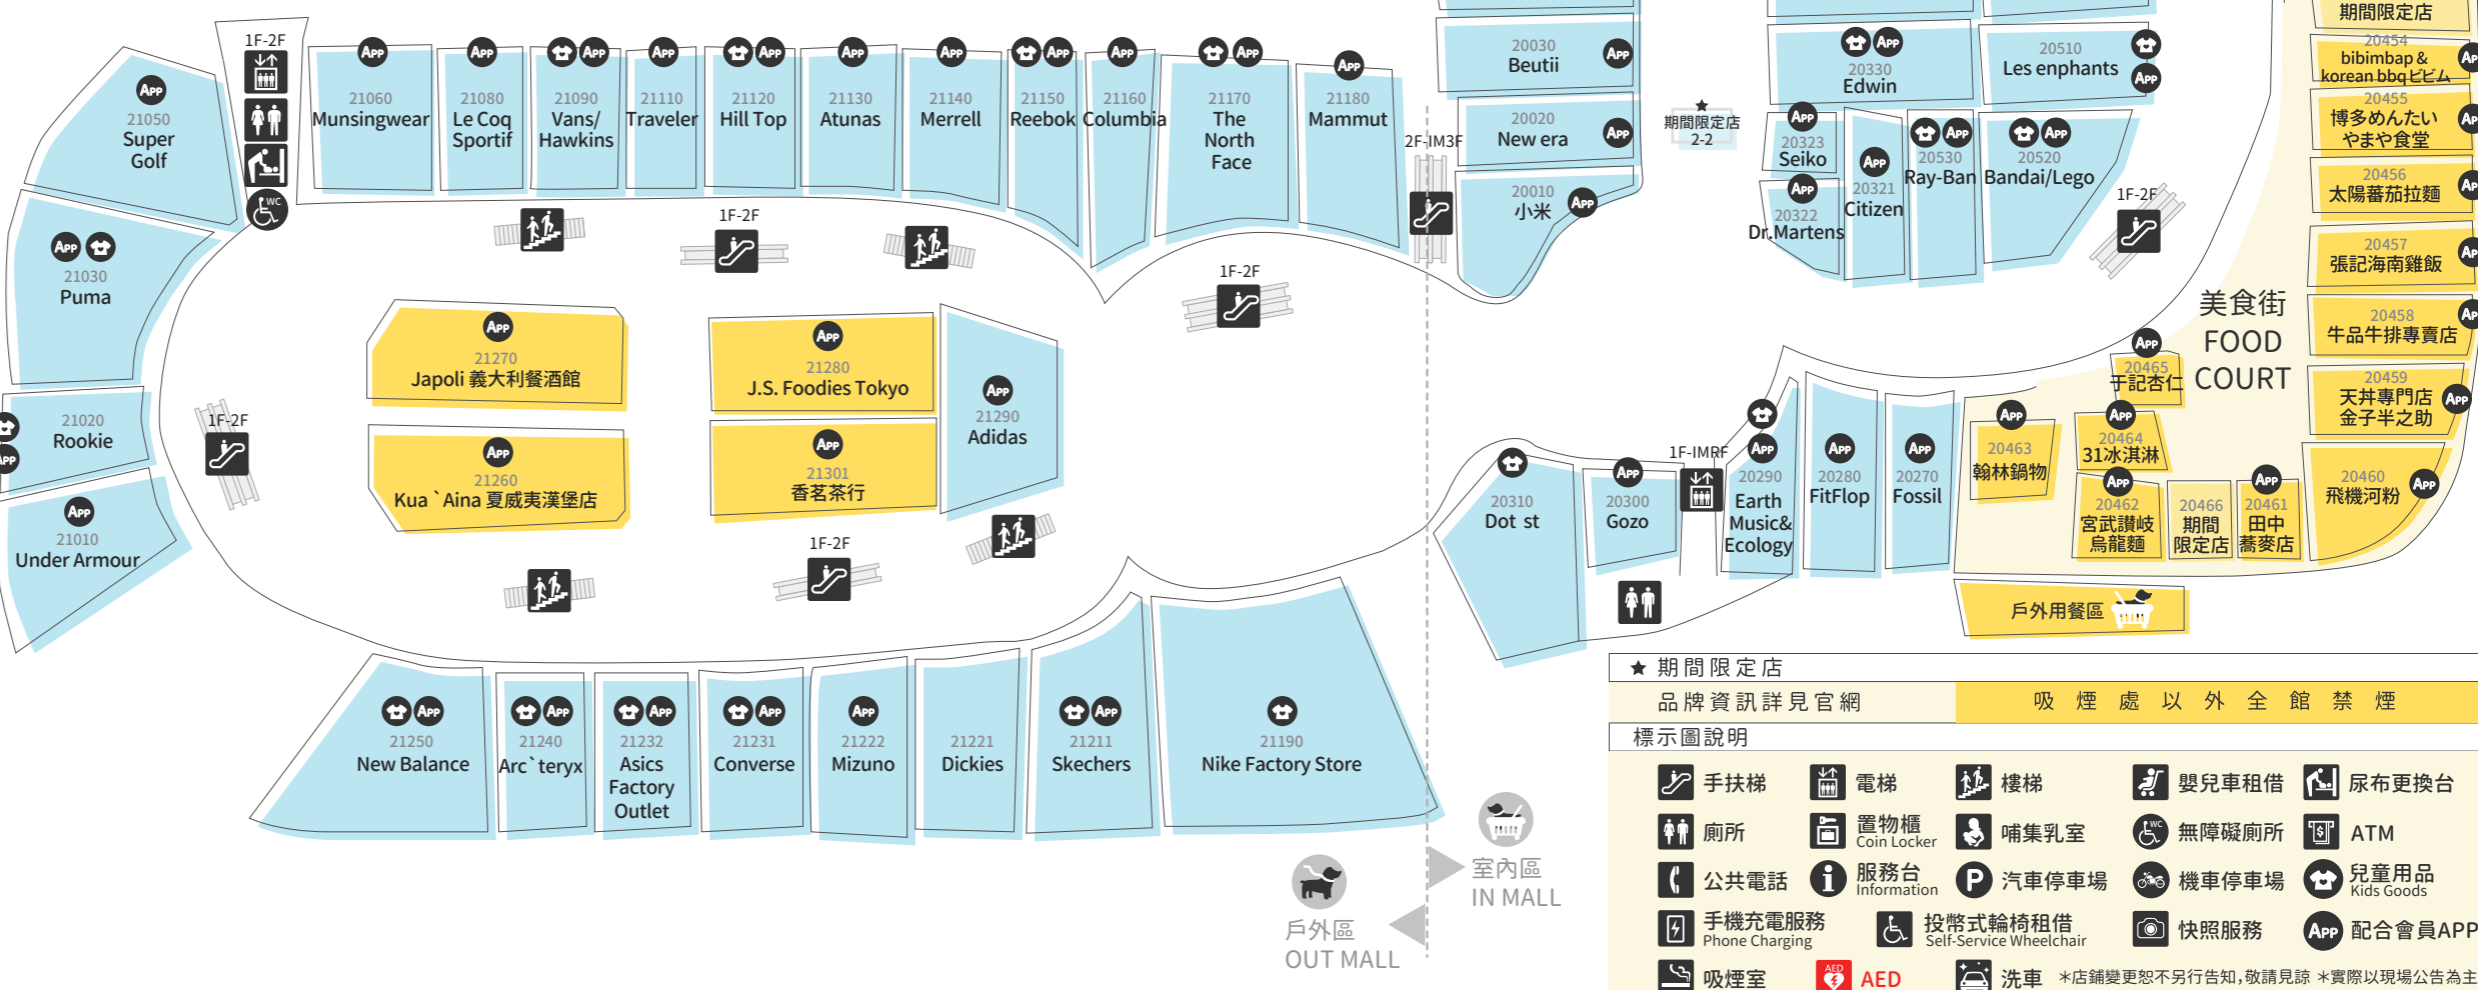

- 憑當日觀賞之電影票根, 單一車號最多可折抵3小時
※請保留票根, 出場前至繳費機掃描條碼折抵
※一張票根限折抵一台車

聯名卡會員折抵優惠

- 聯名卡會員可享免費停車2小時
※請持聯名卡至繳費機過卡折抵

離場前請至繳費機輸入車牌號碼進行折抵(各樓層停車場皆設有繳費機)

桃園機場捷運

搭乘捷運由西口步行約5分鐘到達機捷A9林口站
機捷A9林口站2號出口設有免費接駁車至設施

APP會員招募中

日日消費·點點成金
來OUTLET實現你的
質感生活

單筆消費滿200元累積1點
滿100點可折抵消費100元
(部分店舖恕不參與)

- 1點就是1元
 - 折抵無上限
 - 來林口逛Outlet必備
- 掃描QR CODE 立刻註冊會員!

注意事項請見官網

其他資訊

官方IG 接駁車資訊 Shuttle Bus

SPECIAL COUPON

國外觀光客優惠	海外からのお客様向け特典	SPECIAL COUPON For Foreign Tourists
於服務台出示護照, 即可獲贈超值優惠券乙張 *服務台亦提供退稅服務	インフォメーションカウンターでパスポートをご提示いただくと、SPECIAL COUPONをプレゼントいたします *インフォメーションカウンターにて免税対応も行っています	Show us your passport information counter, then you can get a SPECIAL COUPON *Information counter also provides the tax refund services.

★ 期間限定店

品牌資訊詳見官網

標示圖說明

手扶梯	電梯	樓梯	嬰兒車租借	尿布更換台
廁所	置物櫃 Coin Locker	哺乳室	無障礙廁所	ATM
公共電話	服務台 Information	汽車停車場	機車停車場	兒童用品 Kids Goods
手機充電服務 Phone Charging	投幣式輪椅租借 Self-Service Wheelchair	快照服務	配合會員APP	
吸煙室	AED	洗衣	*店舖變更恕不另行告知, 敬請見諒 *實際以現場公告為主	