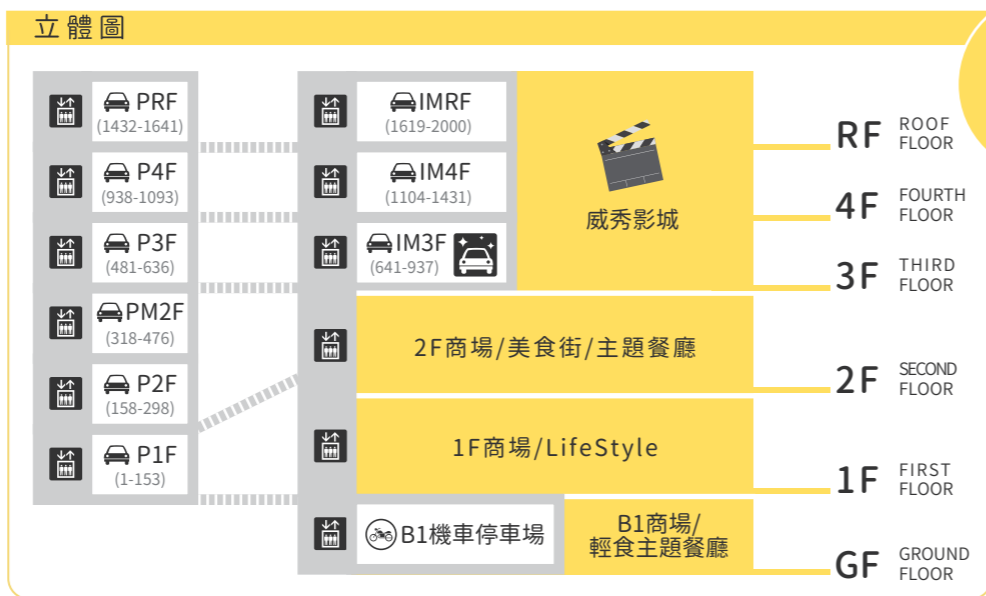

- 憑當日觀賞之電影票根, 單一車號最多可折抵3小時
※請保留票根, 出場前至繳費機掃描條碼折抵
※一張票根限折抵一台車

聯名卡會員折抵優惠

- 聯名卡會員可享免費停車2小時
※請持聯名卡至繳費機過卡折抵

離場前請至繳費機輸入車牌號碼進行折抵(各樓層停車場皆設有繳費機)

桃園機場捷運

搭乘捷運由西口步行約5分鐘到達機捷A9林口站
機捷A9林口站2號出口設有免費接駁車至設施

APP會員招募中

日日消費·點點成金
來OUTLET實現你的
質感生活

單筆消費滿200元累積1點
滿100點可折抵消費100元
(部分店舖恕不參與)

- 1點就是1元
 - 折抵無上限
 - 來林口逛Outlet必備
- 掃描QR CODE 立刻註冊會員!

注意事項請見官網

其他資訊

官方IG 接駁車資訊 Shuttle Bus

SPECIAL COUPON

國外觀光客優惠	海外からのお客様向け特典	SPECIAL COUPON For Foreign Tourists
於服務台出示護照, 即可獲贈超值優惠券乙張 *服務台亦提供退稅服務	インフォメーションカウンターでパスポートをご提示いただくと、SPECIAL COUPONをプレゼントいたします *インフォメーションカウンターにて免税対応も行っています	Show us your passport information counter, then you can get a SPECIAL COUPON *Information counter also provides the tax refund services.

永豐 MITSUI OUTLET PARK 聯名卡 辦卡好處獎不完

停車天天 2小時免費 每卡每日限使用一次, 需至櫃檯換取折抵方可享有	單筆滿額 分期 0利率 單筆滿3,000/6,000元享3期/6期0利率 (部分店舖不適用)	購物娛樂 85折起優惠 優惠內容請洽各店家並事先告知櫃員
--	--	--

掃描QR CODE了解更多!

謹慎理財 信用至上

24小時服務專線: (02)2528-7776循環信用利率年息2.74%~15%(基準日2015/8/3)
預借現金手續費: 預借現金金額×3.5%+指定金額(100元新台幣/3.5美元/350日圓/3歐元)
*館內設有申辦櫃台 *活動詳情請上永豐銀行網站bank.sinopac.com查詢

★ 期間限定店

品牌資訊詳見官網

標示圖說明

手扶梯	電梯	樓梯	嬰兒車租借	尿布更換台
廁所	置物櫃 Coin Locker	哺乳室	無障礙廁所	ATM
公共電話	服務台 Information	汽車停車場	機車停車場	兒童用品 Kids Goods
手機充電服務 Phone Charging	投幣式輪椅租借 Self-Service Wheelchair	快照服務	配合會員APP	
吸煙室	AED	洗衣	*店舖變更恕不另行告知, 敬請見諒 *實際以現場公告為主	