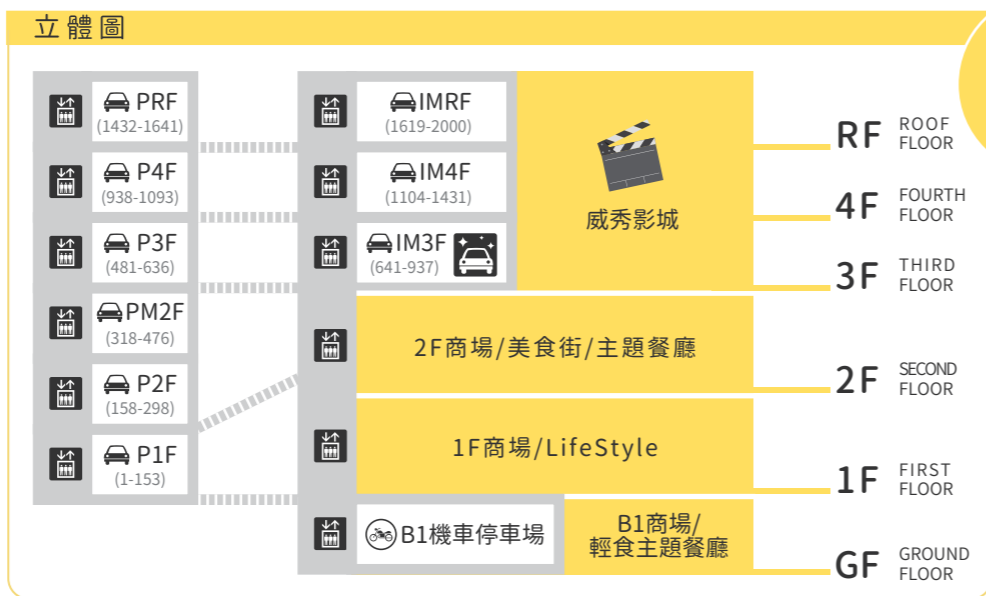

## 購物消費抵免停車折扣辦法

- 當日最高可折抵5小時
  - 購物消費抵免優惠
    - 消費滿1,000元, 可享免費停車1小時
    - 消費滿2,000元, 可享免費停車2小時, 以此類推
    - ※結帳前請告知車牌號碼進行消費累計※未折抵之發票可至繳費機掃描QR-code補登※載具補登請至1F服務台辦理
  - 威秀影城現場購票
    - 憑當日觀賞之電影票根, 單一車號最多可折抵3小時
    - ※請保留票根, 出場前至繳費機掃描條碼折抵
    - ※一張票根限折抵一台車
  - 聯名卡會員折抵優惠
    - 聯名卡會員可享免費停車2小時
    - ※請持聯名卡至繳費機過卡折抵
- 離場前請至繳費機輸入車牌號碼進行折抵(各樓層停車場皆設有繳費機)

## 桃園機場捷運

搭乘捷運由西口步行約5分鐘到達機捷A9林口站  
機捷A9林口站2號出口設有免費接駁車至設施

## APP會員招募中

日日消費·點點成金  
來OUTLET實現你的  
質感生活

單筆消費滿200元累積1點  
滿100點可折抵消費100元  
(部分店舖恕不參與)

- 1點就是1元
  - 折抵無上限
  - 來林口逛Outlet必備
- 注意事項請見官網

## 其他資訊

QR codes for: 官方FB, Line好友, 官方IG, 接駁車資訊 Shuttle Bus