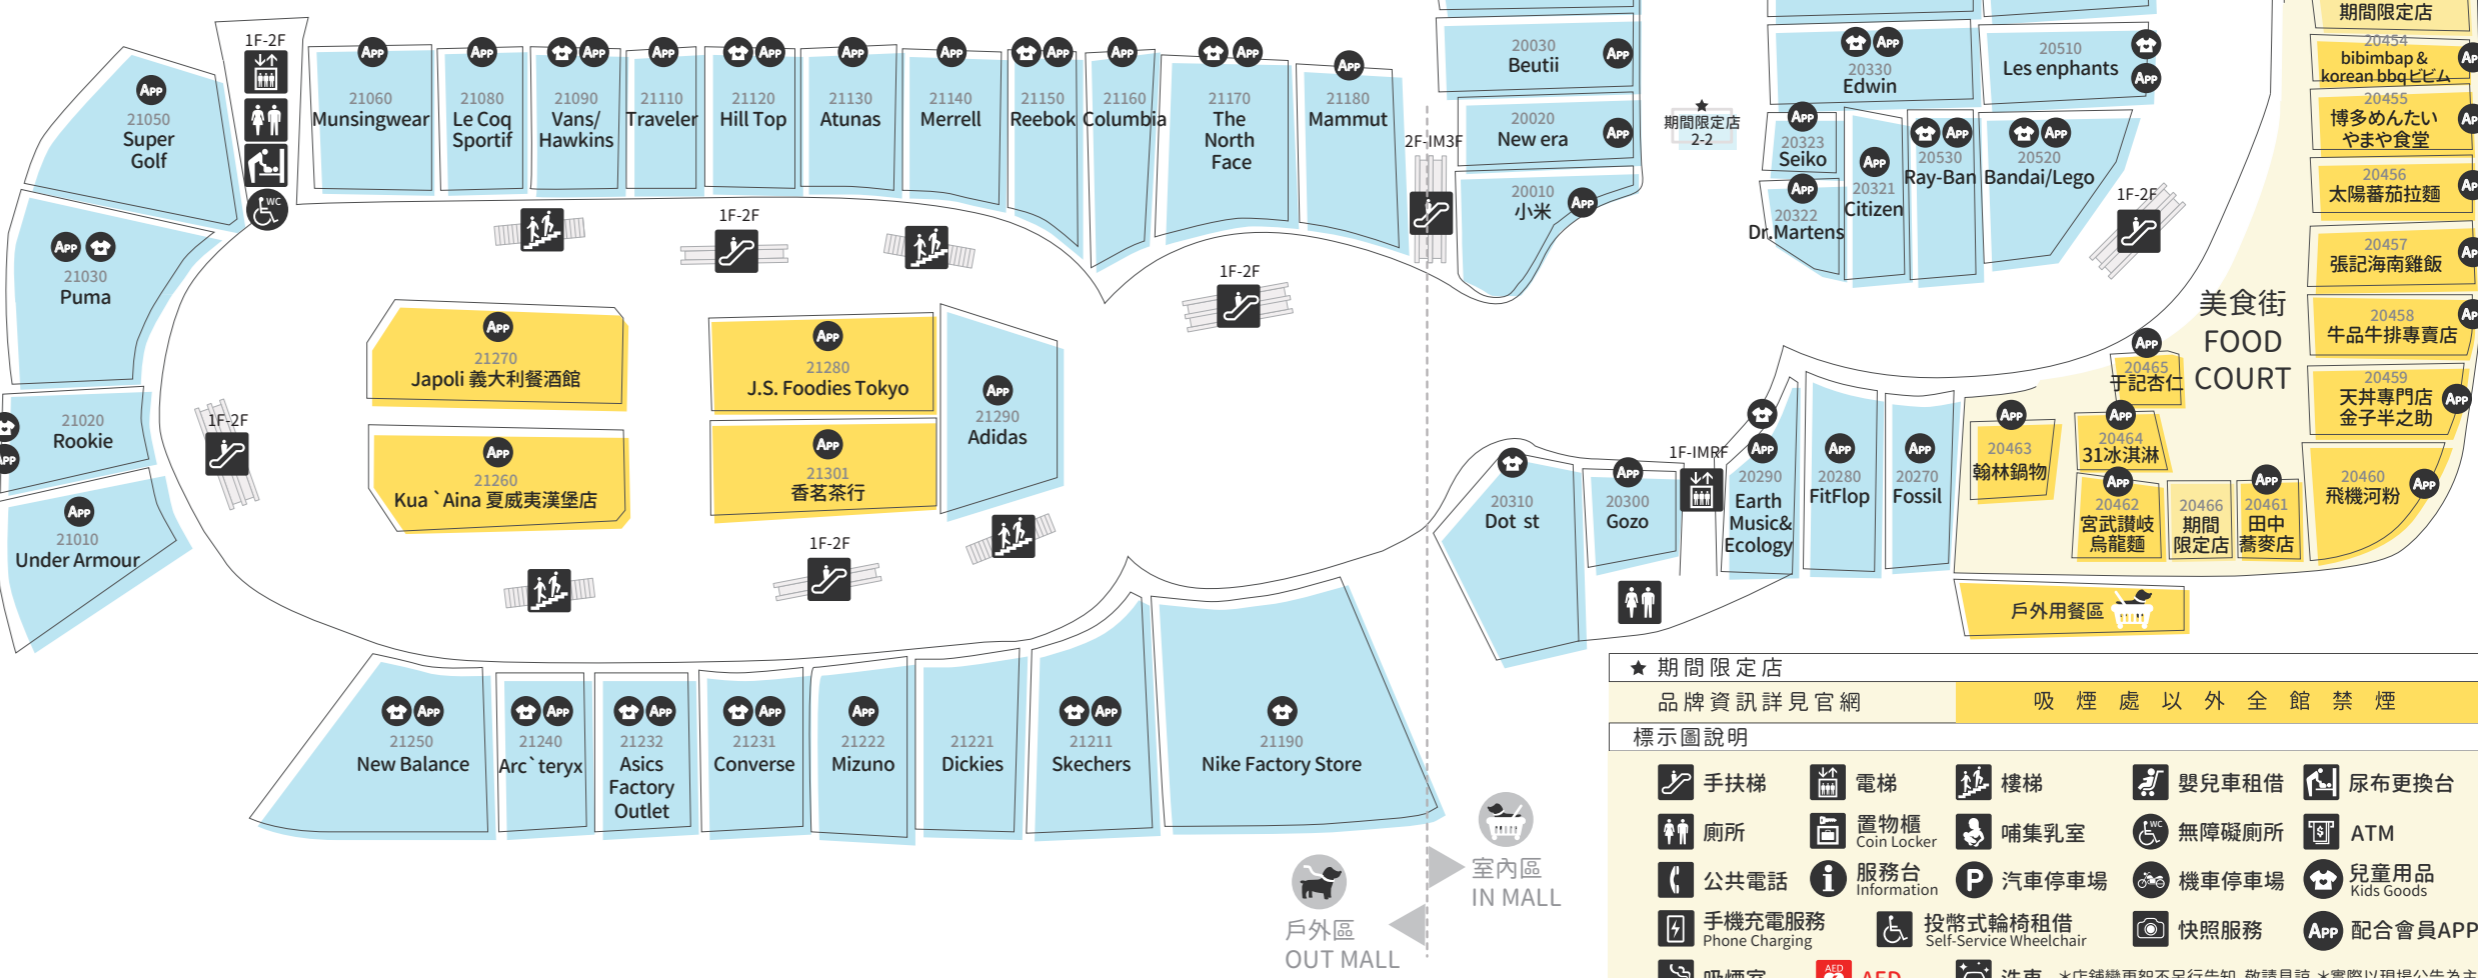

★ 期間限定店

品牌資訊詳見官網 | 吸煙處以外全館禁煙

標示圖說明

- 手扶梯, 電梯, 樓梯, 嬰兒車租借, 尿布更換台
- 廁所, 置物櫃, 哺集乳室, 無障礙廁所, ATM
- 公共電話, 服務台, 汽車停車場, 機車停車場, 兒童用品
- 手機充電服務, 投幣式輪椅租借, 快照服務, 配合會員APP
- 吸煙室, AED, 洗車

*店舖變更恕不另行告知, 敬請見諒 *實際以現場公告為主