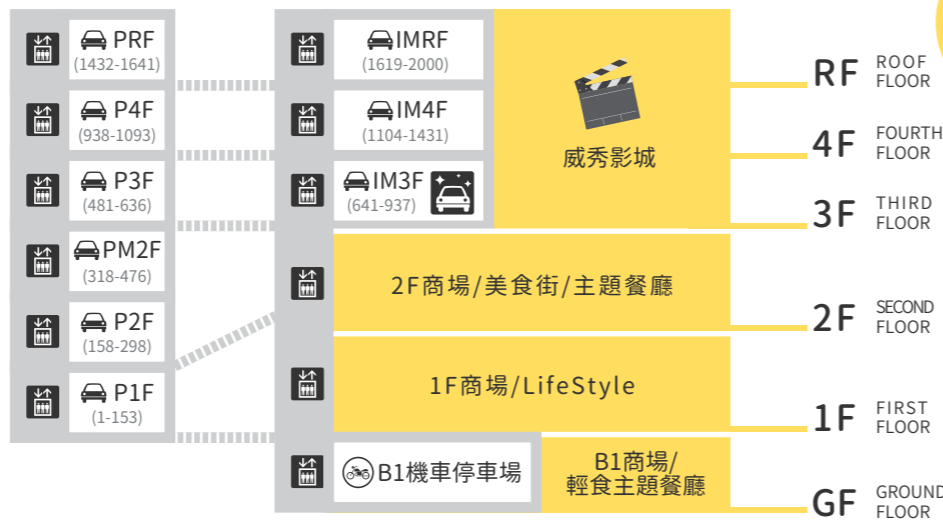

立體圖

SPECIAL COUPON

國外觀光客優惠	海外からのお客様向け特典	SPECIAL COUPON For Foreign Tourists
於服務台出示護照, 即可獲贈超值優惠券乙張 *服務台亦提供退稅服務	インフォメーションカウンターでパスポートをご提示いただくと、SPECIAL COUPONをプレゼントいたします *インフォメーションカウンターにて免税対応も行っています	Show us your passport information counter, then you can get a SPECIAL COUPON *Information counter also provides the tax refund services.

永豐 MITSUI OUTLET PARK 聯名卡 辦卡好處獎不完

- 館內消費享購物優惠
- 停車優惠
- 日本購物優惠最高22%回饋
  至日本13家MITSUI OUTLET PARK購物享最高10%折扣+500日圓購物券2張+免稅10%。
  ※兌換方式詳見官網※使用詳券, 限當日兌換1次及使用
  ※以上優惠至2021/12/31止

掃描QR CODE了解更多!

謹慎理財 信用至上
24小時服務專線: (02)2528-7776循環信用利率年息2.74%~15%(基準日2015/8/3)
預借現金手續費: 預借現金金額×3.5%+指定金額(100元新台幣/3.5美元/350日圓/3歐元)
※館內設有申辦櫃台 ※活動詳情請上永豐銀行網站bank.sinopac.com查詢