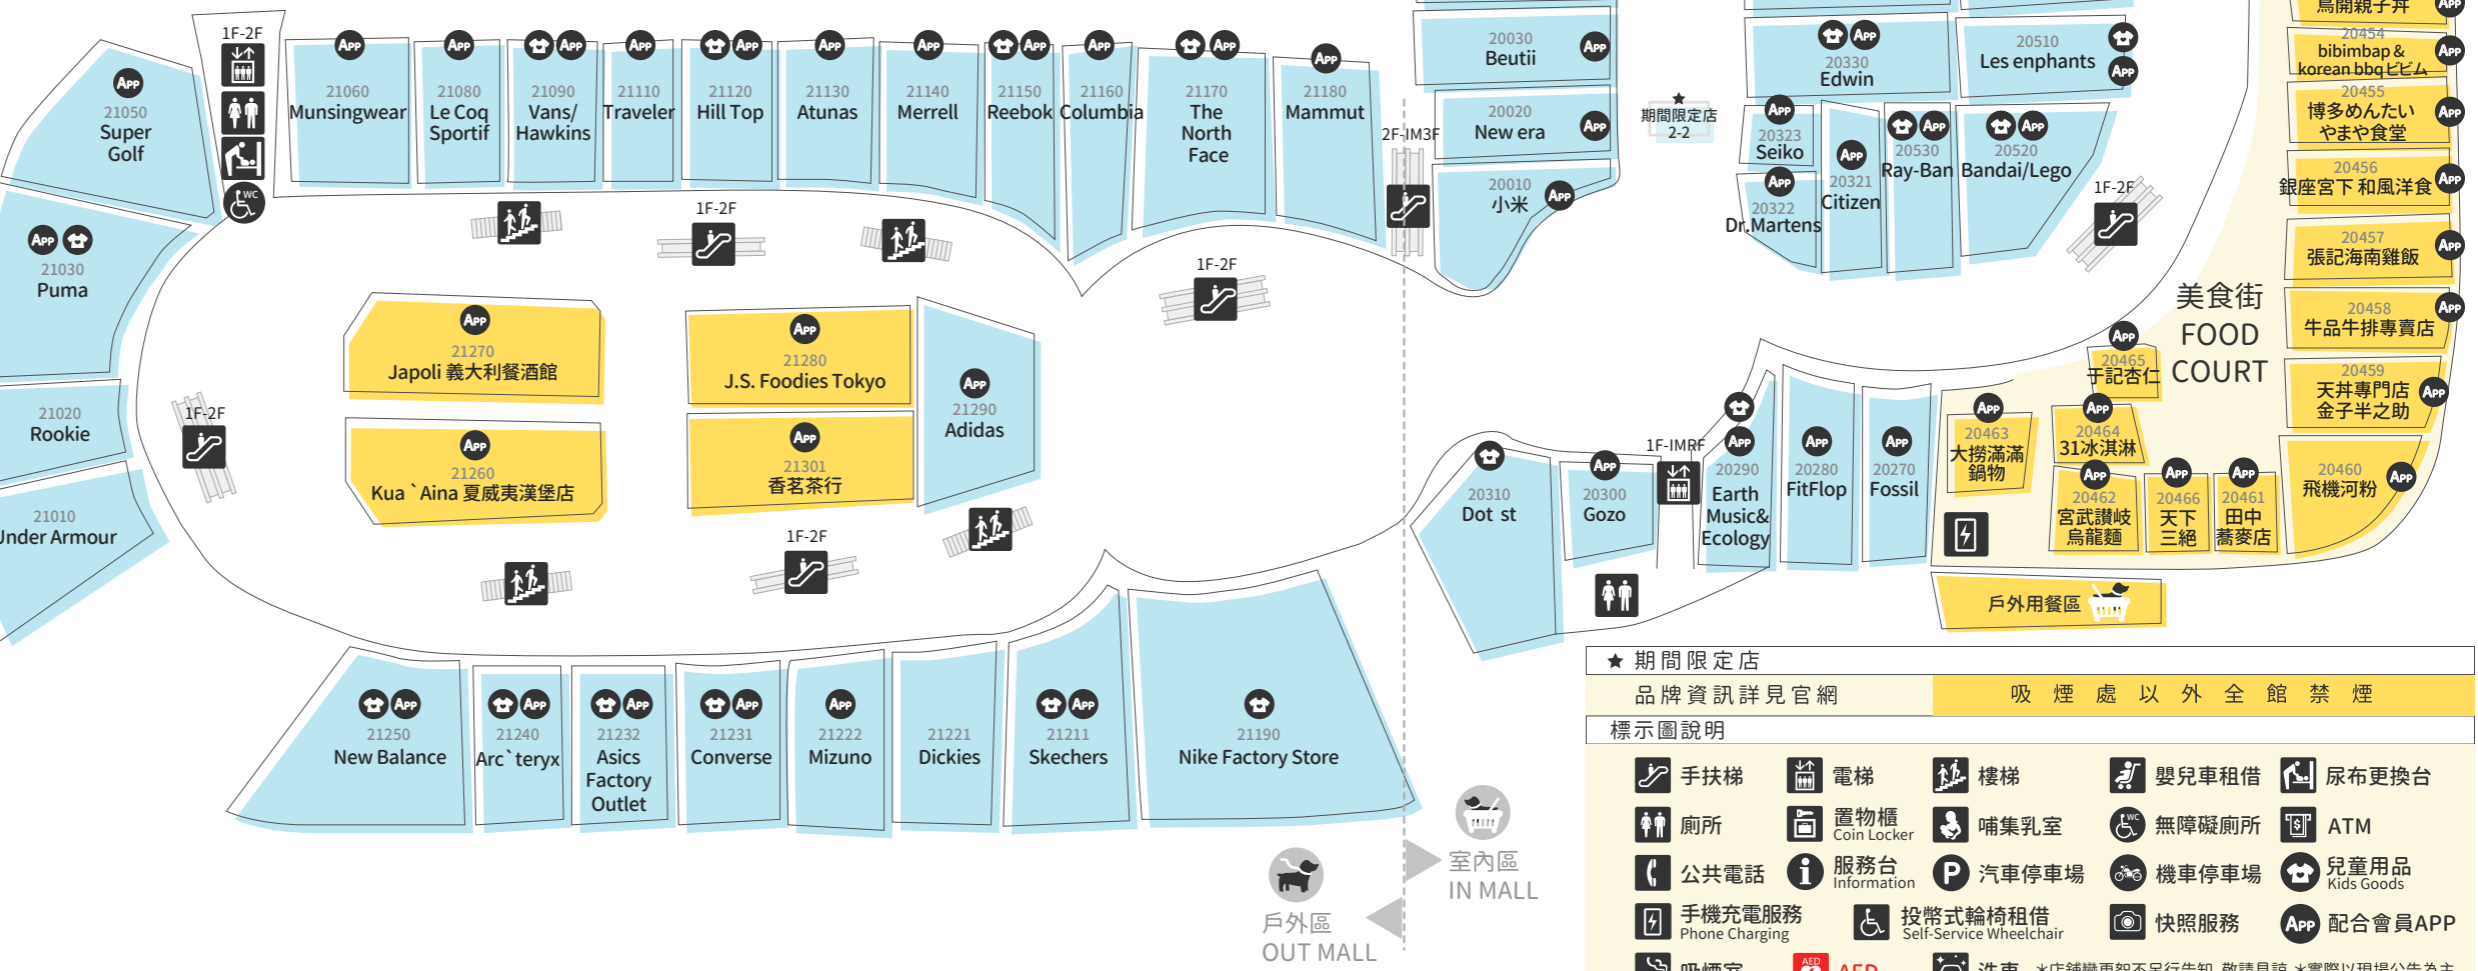

桃園機場捷運

搭乘捷運由西口步行約5分鐘到達機捷A9林口站
機捷A9林口站2號出口設有免費接駁車至設施

APP會員招募中

日日消費·點點成金
來OUTLET實現你的
質感生活

單筆消費滿200元累積1點
滿100點可折抵消費100元
(部分店舖恕不參與)

1點就是1元
折抵無上限
來林口逛Outlet必備

掃描QR CODE
立刻註冊會員!

注意事項請見官網

永豐 MITSUI OUTLET PARK 聯名卡 辦卡好處獎不完

- 館內消費享購物優惠
- 停車優惠
- 日本購物優惠最高22%回饋
至日本13家MITSUI OUTLET PARK購物享最高10%折扣+500日圓購物券2張+免稅10%。
※兌換方式詳見官網※使用詳券, 限當日兌換1次及使用
※以上優惠至2021/12/31止

掃描QR CODE了解更多!

謹慎理財 信用至上
24小時服務專線: (02)2528-7776循環信用利率年息2.74%~15%(基準日2015/8/3)
預借現金手續費: 預借現金金額×3.5%+指定金額(100元新台幣/3.5美元/350日圓/3歐元)
※館內設有申辦櫃台 ※活動詳情請上永豐銀行網站bank.sinopac.com查詢

★ 期間限定店
品牌資訊詳見官網

標示圖說明

手扶梯	電梯	樓梯	嬰兒車租借	尿布更換台
廁所	置物櫃 Coin Locker	哺乳室	無障礙廁所	ATM
公共電話	服務台 Information	汽車停車場	機車停車場	兒童用品 Kids Goods
手機充電服務 Phone Charging	投幣式輪椅租借 Self-Service Wheelchair	快照服務	配合會員APP	
吸煙室	AED	洗衣	*店舖變更恕不另行告知, 敬請見諒 *實際以現場公告為主	