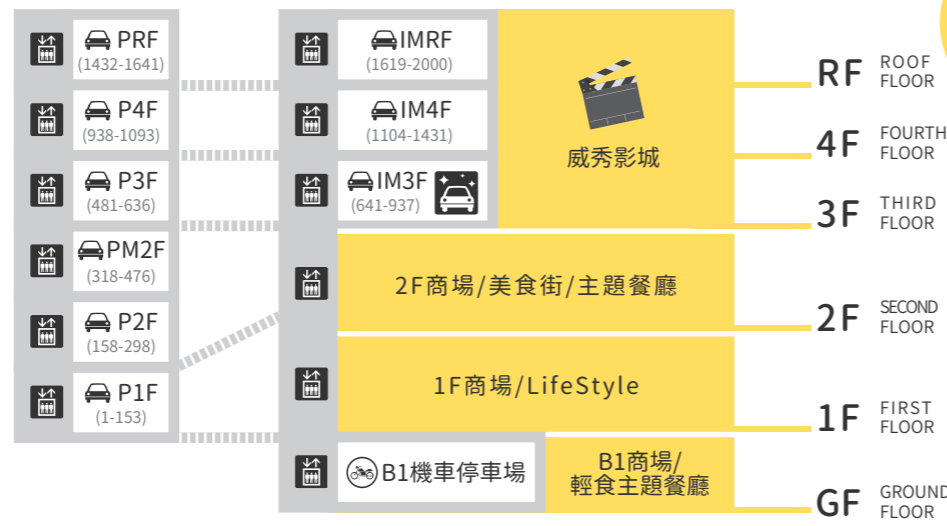

立體圖

SPECIAL COUPON

國外觀光客優惠	海外からのお客様向け特典	SPECIAL COUPON For Foreign Tourists
於服務台出示護照,即可獲贈超值優惠券乙張 *服務台亦提供退稅服務	インフォメーションカウンターでパスポートをご提示いただくと、SPECIAL COUPONをプレゼントいたします *インフォメーションカウンターにて免税対応も行っています	Show us your passport information counter, then you can get a SPECIAL COUPON *Information counter also provides the tax refund services.

永豐 MITSUI OUTLET PARK 聯名卡 辦卡好處獎不完

- 館內消費 享購物優惠
- 停車優惠
- 日本購物優惠最高27%回饋
  至日本13家MITSUI OUTLET PARK購物享最高10%折扣
  +500日圓購物券2張+免稅10%+5%刷卡金。兌換方式詳見官網。
  使用詳券,限當日兌換1次及使用,刷卡金當月月登錄,月上限3,000元,含卡片原最高回饋,單筆20,000日圓適用。
  ※以上優惠至2020/12/31止。

掃描QR CODE了解更多!

謹慎理財 信用至上
24小時服務專線:(02)2528-7776循環信用利率年息2.74%~15%
(基準日2015/8/3)預借現金手續費:預借現金金額X3.5%+NT$100
*館內設有申辦櫃台 *活動詳情請上永豐銀行網站bank.sinopac.com查詢