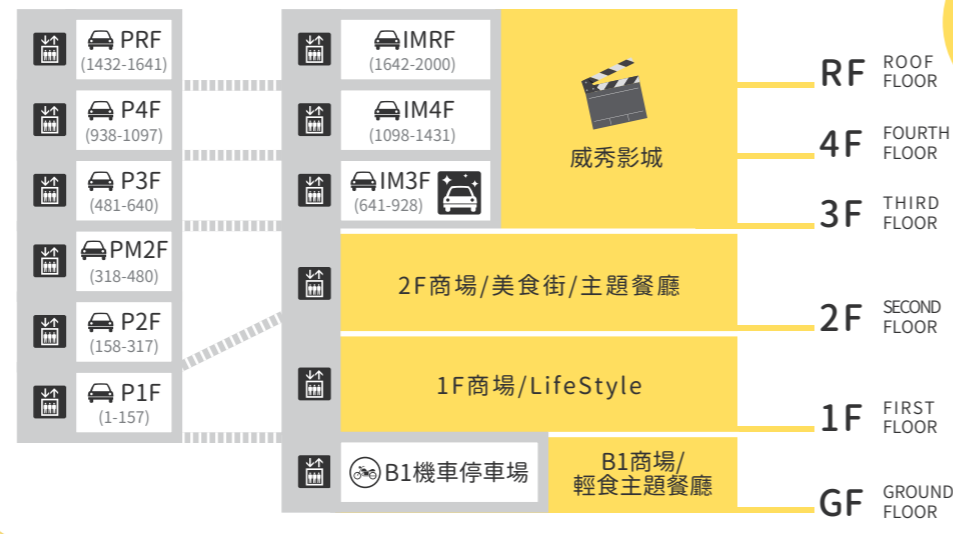

## 桃園機場捷運

搭乘捷運由西口步行約5分鐘到達機捷A9林口站  
機捷A9林口站2號出口設有免費接駁車至設施

## Mitsui Shopping Park 會員招募中

Mitsui Shopping Park TW  
日日消費·點點成金  
來OUTLET實現你的質感生活

單筆消費滿200元累積1點  
滿100點可折抵消費100元  
(部分店舖恕不參與)

1點就是1元  
折抵無上限  
來林口逛Outlet必備  
掃描QR CODE 立刻註冊會員!  
注意事項請見官網

## 其他資訊

官方FB  
Line好友  
官方IG  
接駁車資訊 Shuttle Bus

## 立體圖