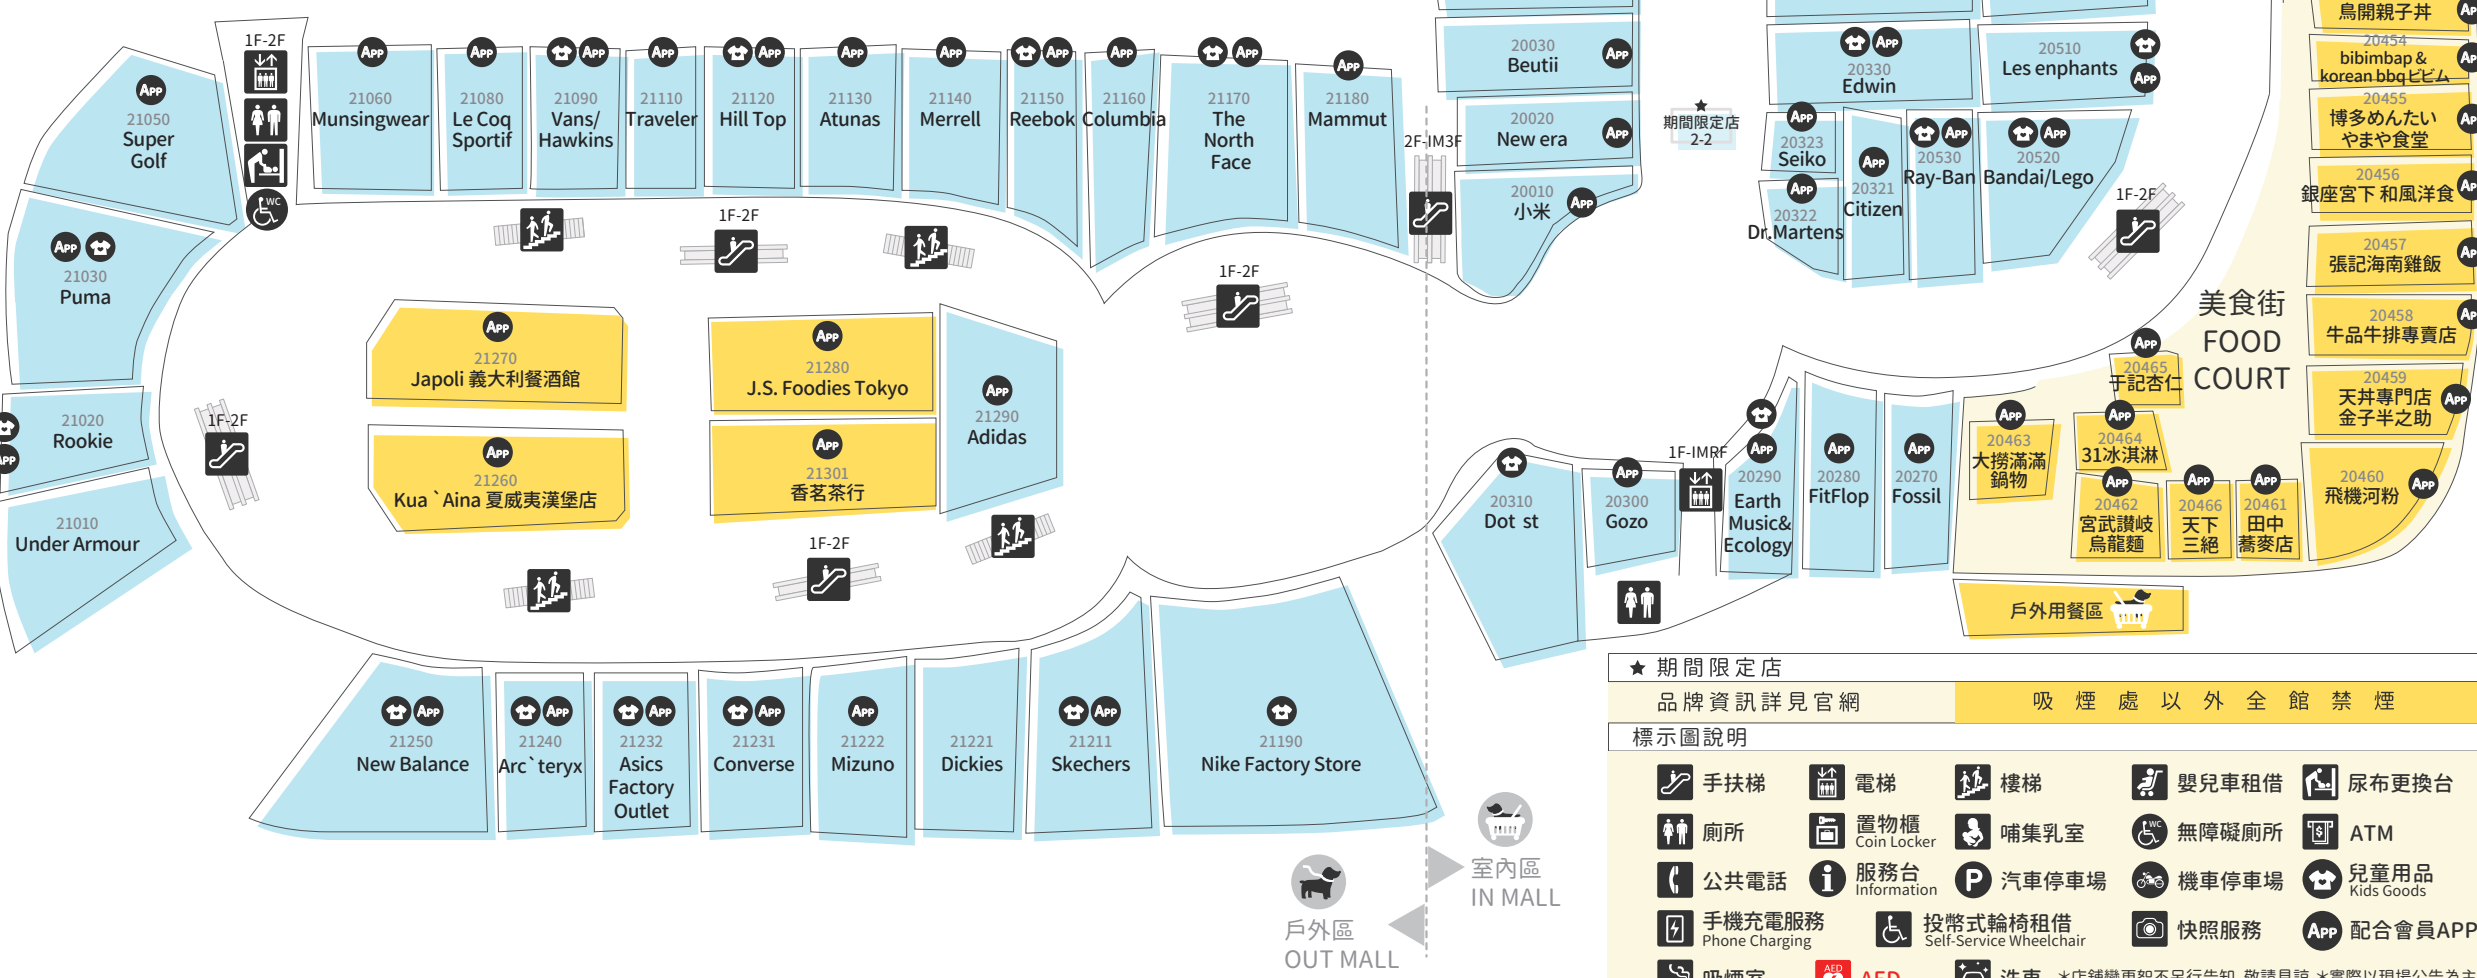

離場前請至繳費機輸入車牌號碼進行折抵(各樓層停車場皆設有繳費機)

桃園機場捷運

搭乘捷運由西口步行約5分鐘到達機捷A9林口站
機捷A9林口站2號出口設有免費接駁車至設施

APP會員招募中

日日消費·點點成金
來OUTLET實現你的
質感生活

單筆消費滿200元累積1點
滿100點可折抵消費100元
(部分店舖恕不參與)

1點就是1元
折抵無上限
來林口逛Outlet必備
掃描QR CODE
立刻註冊會員!

注意事項請見官網

永豐 MITSUI OUTLET PARK 聯名卡 辦卡好處獎不完

- 日本購物優惠最高22%回饋
- 至日本13家MITSUI OUTLET PARK購物享最高10%折扣+500日圓購物券2張+免稅10%
- ※兌換方式詳見官網※使用詳券, 限當日兌換1次及使用
- ※以上優惠至2021/12/31止

謹慎理財 信用至上

24小時服務專線: (02)2528-7776循環信用利率年息2.74%~15%(基準日2015/8/3)
預借現金手續費: 預借現金金額×3.5%+指定金額(100元新台幣/3.5美元/350日圓/3歐元)
※館內設有申辦櫃台 ※活動詳情請上永豐銀行網站bank.sinopac.com查詢

★ 期間限定店

品牌資訊詳見官網 | 吸煙處以外全館禁煙

標示圖說明

手扶梯	電梯	樓梯	嬰兒車租借	尿布更換台
廁所	置物櫃 Coin Locker	哺乳室	無障礙廁所	ATM
公共電話	服務台 Information	汽車停車場	機車停車場	兒童用品 Kids Goods
手機充電服務 Phone Charging	投幣式輪椅租借 Self-Service Wheelchair	快照服務	配合會員APP	
吸煙室	AED	洗衣	*店舖變更恕不另行告知, 敬請見諒 *實際以現場公告為主	