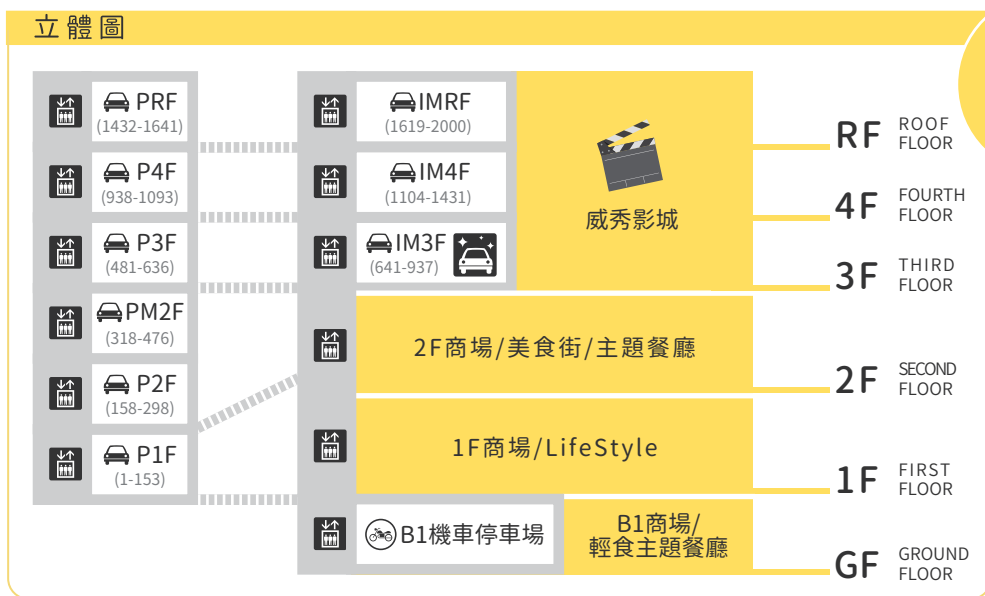

SPECIAL COUPON

國外觀光客優惠	海外からのお客様向け特典	SPECIAL COUPON For Foreign Tourists
於服務台出示護照, 即可獲贈超值優惠券乙張 *服務台亦提供退稅服務	インフォメーションカウンターでパスポートをご提示いただくと、SPECIAL COUPONをプレゼントいたします *インフォメーションカウンターにて免税対応も行っています	Show us your passport information counter, then you can get a SPECIAL COUPON *Information counter also provides the tax refund services.

永豐 MITSUI OUTLET PARK 聯名卡 辦卡好處獎不完

- 日本購物優惠最高22%回饋
- 至日本13家MITSUI OUTLET PARK購物享最高10%折扣+500日圓購物券2張+免稅10%
- ※兌換方式詳見官網※使用詳券, 限當日兌換1次及使用
- ※以上優惠至2021/12/31止

謹慎理財 信用至上

24小時服務專線: (02)2528-7776循環信用利率年息2.74%~15%(基準日2015/8/3)
預借現金手續費: 預借現金金額×3.5%+指定金額(100元新台幣/3.5美元/350日圓/3歐元)
※館內設有申辦櫃台 ※活動詳情請上永豐銀行網站bank.sinopac.com查詢