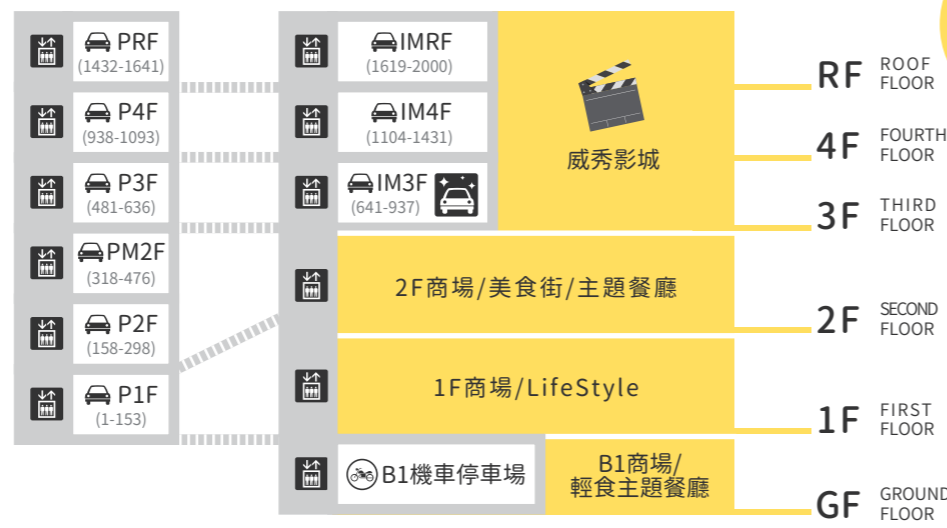

立體圖

SPECIAL COUPON

國外觀光客優惠	海外からのお客様向け特典	SPECIAL COUPON For Foreign Tourists
於服務台出示護照,即可獲贈超值優惠券乙張 *服務台亦提供退稅服務	インフォメーションカウンターでパスポートをご提示いただく、SPECIAL COUPONをプレゼントいたします *インフォメーションカウンターにて免税対応も行っています	Show us your passport information counter, then you can get a SPECIAL COUPON *Information counter also provides the tax refund services.

永豐 MITSUI OUTLET PARK 聯名卡 辦卡好處獎不完

- 館內消費享購物優惠
- 停車優惠
- 日本購物優惠最高22%回饋
  至日本13家MITSUI OUTLET PARK購物享最高10%折扣+500日圓購物券2張+免稅10%。
  ※兌換方式詳見官網※使用詳券,限當日兌換1次及使用
  ※以上優惠至2021/12/31止

謹慎理財 信用至上

24小時服務專線:(02)2528-7776循環信用利率年息2.74%~15%
(基準日2015/8/3)預借現金手續費:預借現金金額X3.5%+NT$100
*館內設有申辦櫃台 *活動詳情請上永豐銀行網站bank.sinopac.com查詢

3F

2F

★ 期間限定店

品牌資訊詳見官網

標示圖說明

手扶梯	電梯	樓梯	嬰兒車租借	尿布更換台
廁所	置物櫃 Coin Locker	哺乳室	無障礙廁所	ATM
公共電話	服務台 Information	汽車停車場	機車停車場	兒童用品 Kids Goods
手機充電服務 Phone Charging	投幣式輪椅租借 Self-Service Wheelchair	快照服務	配合會員APP	
吸煙處	AED	洗衣	*店舖變更恕不另行告知,敬請見諒 *實際以現場公告為主