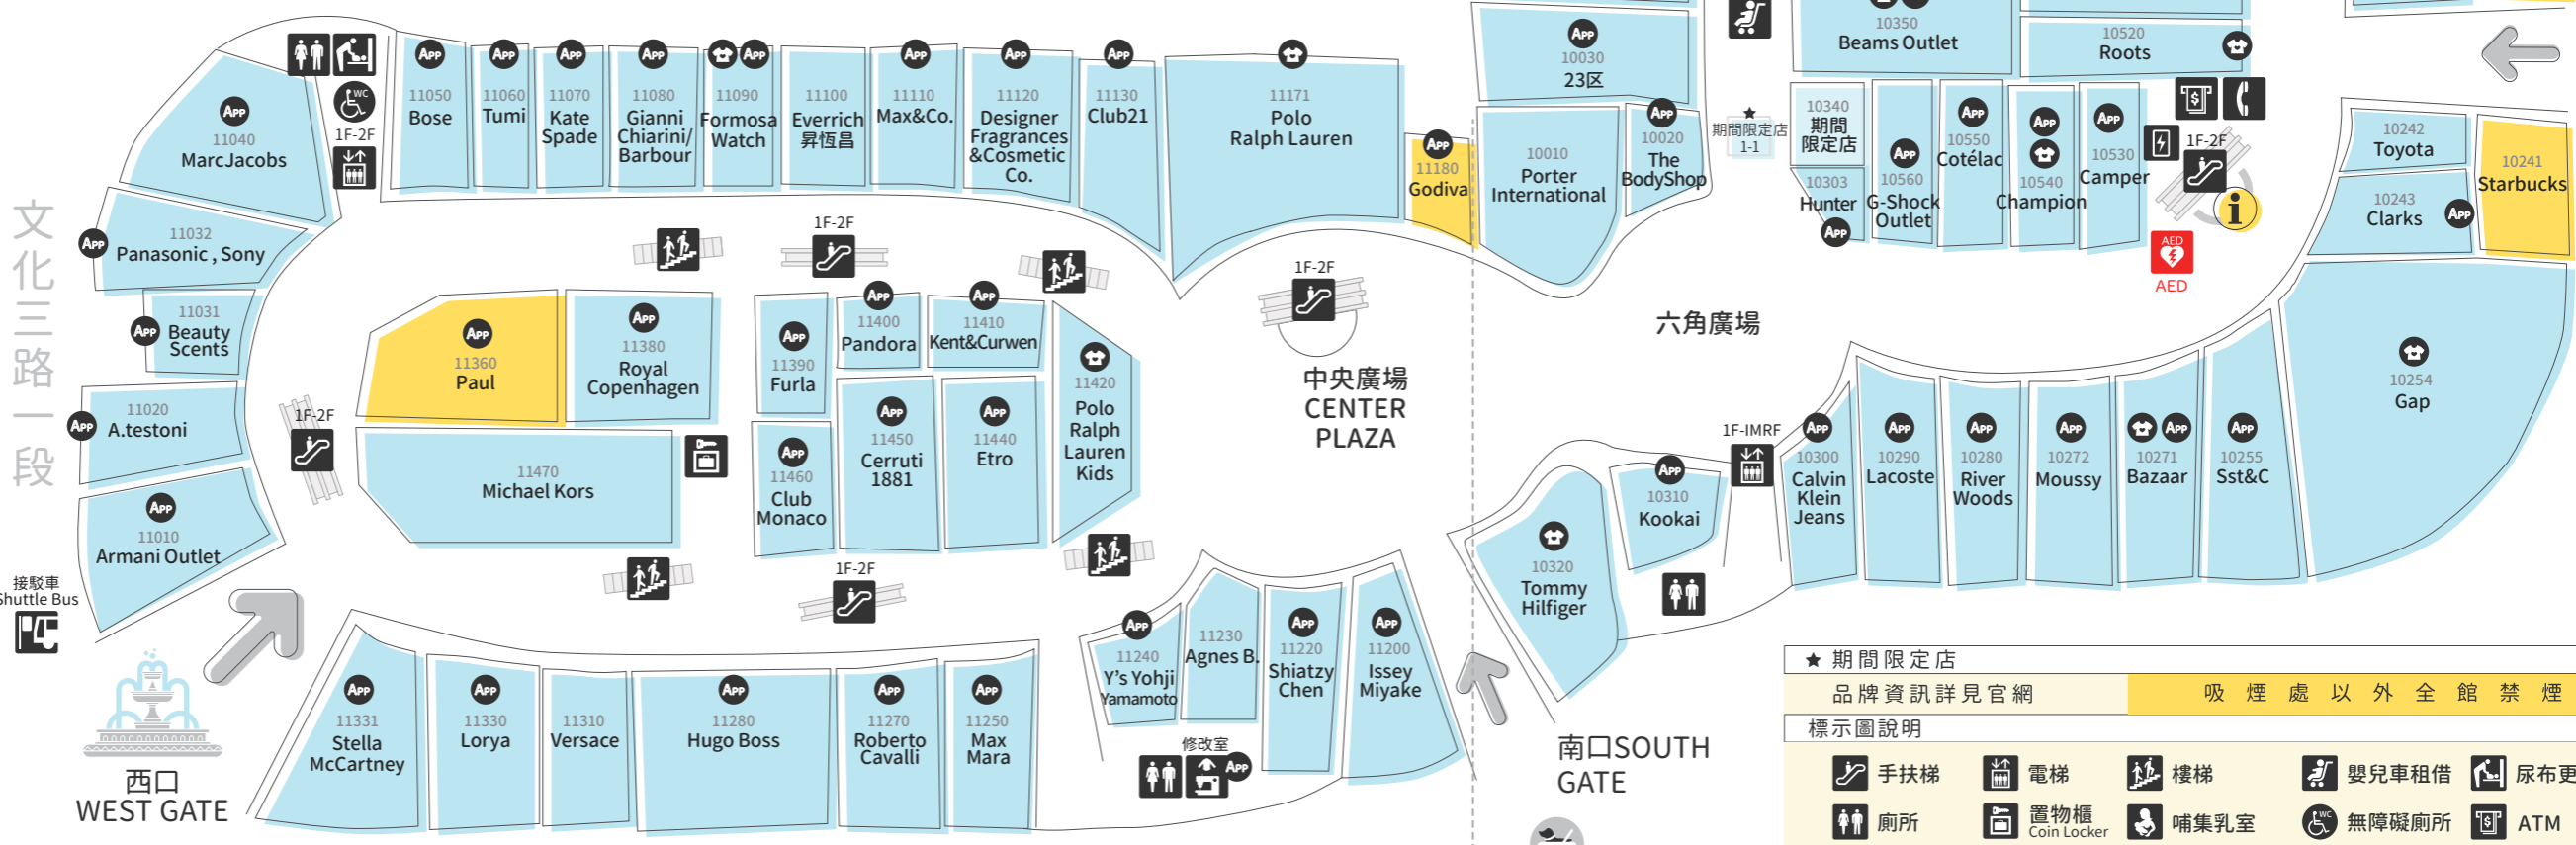

Floor Guide

樓層導覽

範例說明

- 購物商店
- 美食街/輕食主題餐廳 / 餐廳/Café
- Life Style

館內服務

FREE WiFi
MitsuiOutletPark_Linkou

MITSUI OUTLET PARK 林口
新北市林口區文化三路一段356號
TEL:(02)2606-8666
www.mop.com.tw/linkou

營業時間

- 週一~週四 11:00~21:30
- 週五(包含例假日前一) 11:00~22:00
- 週六~週日(包含例假日) 10:30~22:00

*部分專櫃有營業時間不同之狀況
如遇特殊情況,請至館內公告查詢最新營業時間

文化二路一段241巷

北口(GF) NORTH GATE

西口 WEST GATE
捷運 MRT 步行約五分鐘
機捷A9林口站
5 mins walk from A9 MRT

忠孝二路

南口 SOUTH GATE

文化二路一段
東口 EAST GATE

★ 期間限定店		品牌資訊詳見官網		吸煙處以外全館禁煙	
標示圖說明					
手扶梯	電梯	樓梯	嬰兒車租借	尿布更換台	
廁所	置物櫃 Coin Locker	哺集乳室	無障礙廁所	ATM	
公共電話	服務台 Information	汽車停車場	機車停車場	兒童用品 Kids Goods	
手機充電服務 Phone Charging	投幣式輪椅租借 Self-Service Wheelchair	快照服務	配合會員APP		
吸煙室	AED	洗車	*店鋪變更恕不另行告知,敬請見諒 *實際以現場公告為主		