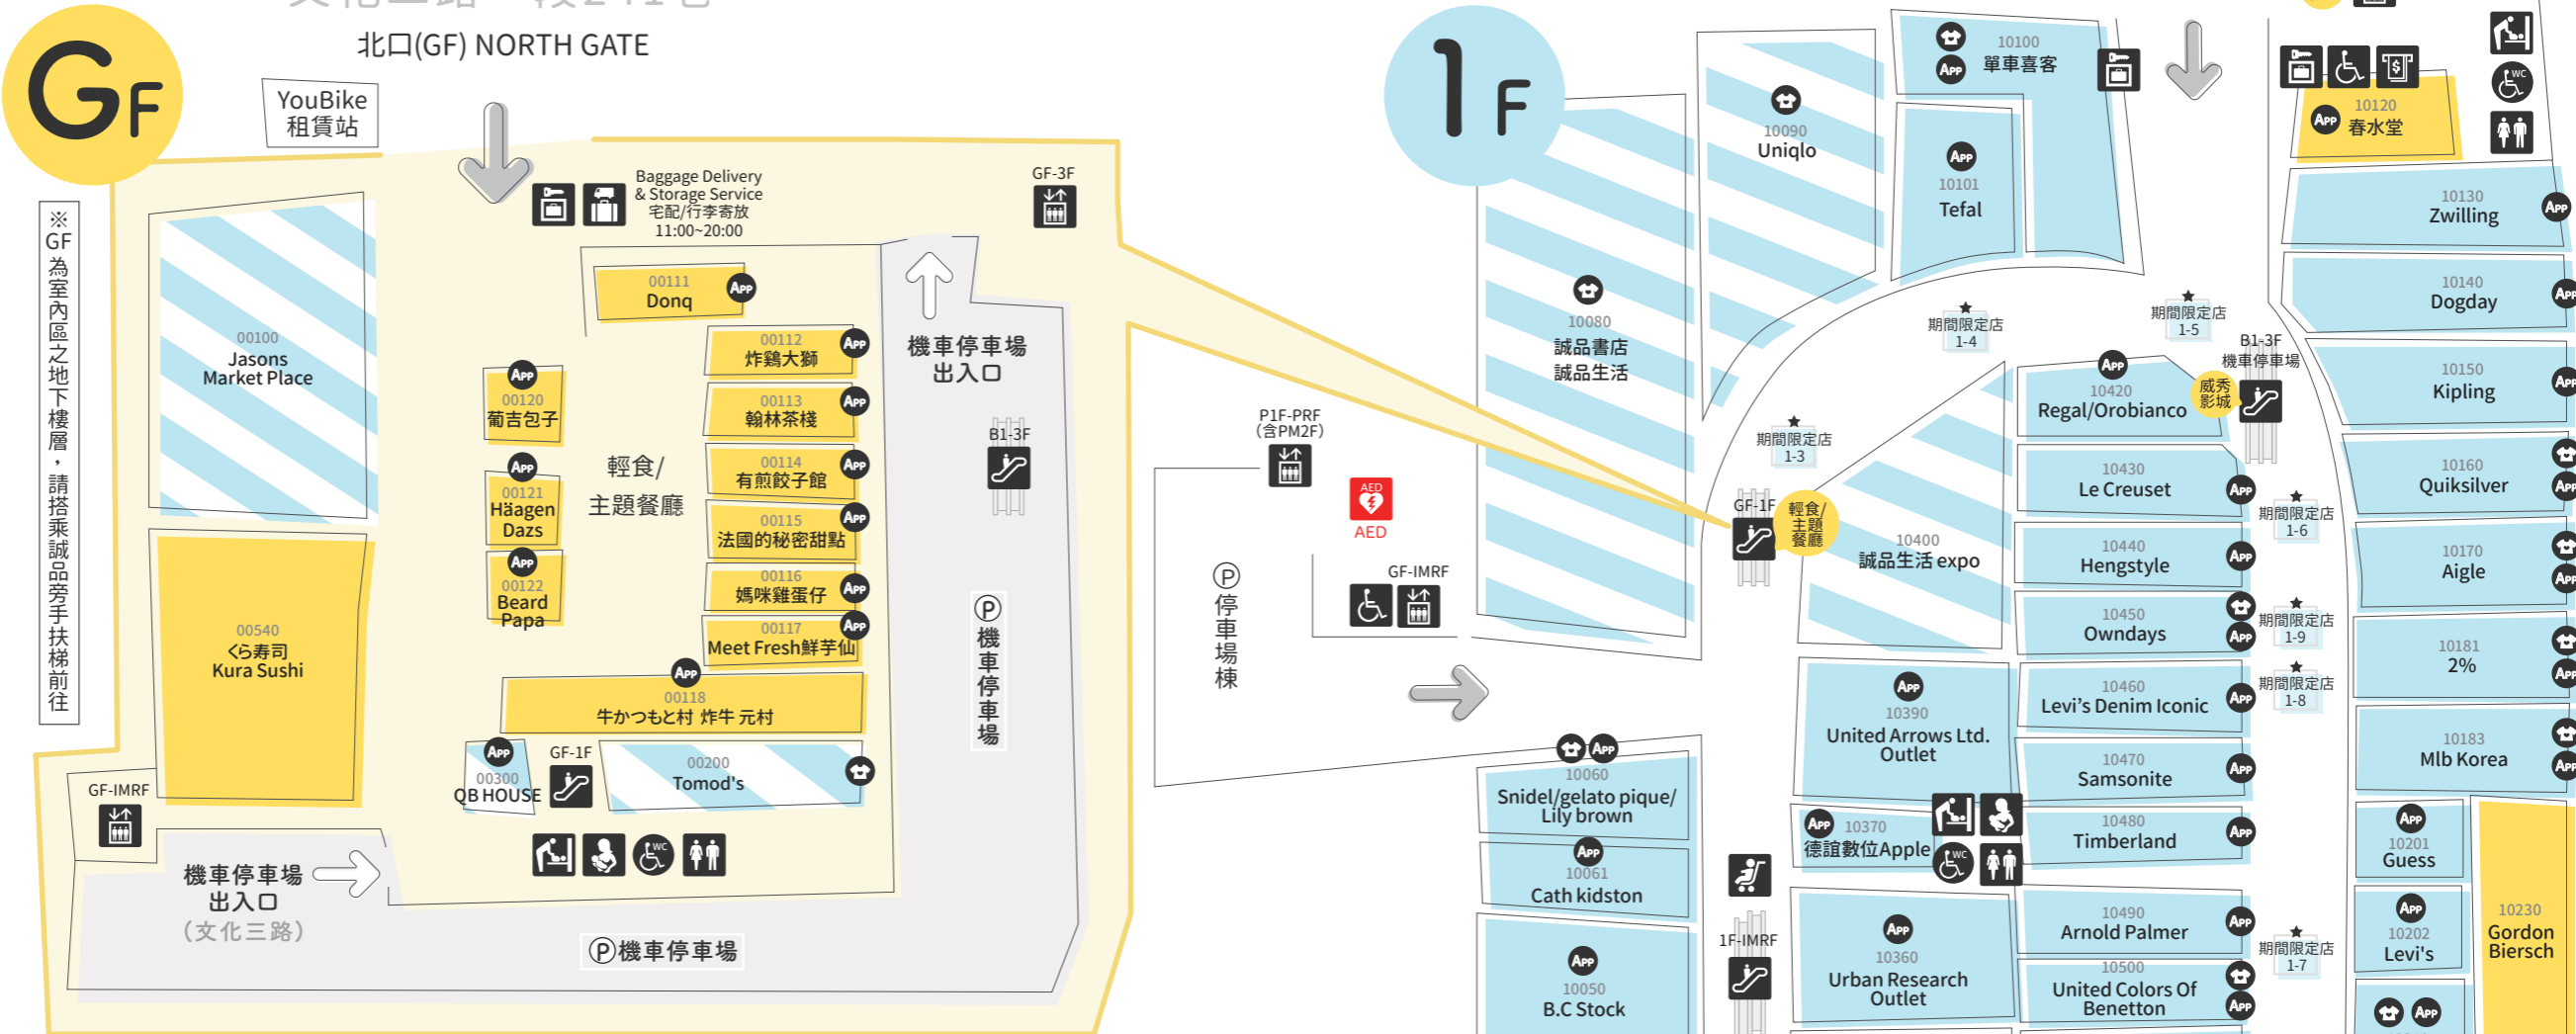

Floor Guide

樓層導覽

範例說明

- 購物商店
- 美食街/輕食主題餐廳 / 餐廳/Café
- Life Style

館內服務

FREE WiFi
MitsuiOutletPark_Linkou

MITSUI OUTLET PARK 林口
新北市林口區文化三路一段356號
TEL:(02)2606-8666
www.mop.com.tw/linkou

營業時間

- 週一~週四 11:00~21:30
- 週五(包含例假日前一) 11:00~22:00
- 週六~週日(包含例假日) 10:30~22:00

*部分專櫃有營業時間不同之狀況
如遇特殊情況,請至館內公告查詢最新營業時間

文化二路一段241巷

北口(GF) NORTH GATE

西口 WEST GATE
捷運 MRT 步行約五分鐘
機捷A9林口站
5 mins walk from A9 MRT

忠孝二路

南口 SOUTH GATE

文化二路一段
東口 EAST GATE

★ 期間限定店		品牌資訊詳見官網		吸煙處以外全館禁煙	
標示圖說明					
手扶梯	電梯	樓梯	嬰兒車租借	尿布更換台	
廁所	置物櫃 Coin Locker	哺集乳室	無障礙廁所	ATM	
公共電話	服務台 Information	汽車停車場	機車停車場	兒童用品 Kids Goods	
手機充電服務 Phone Charging	投幣式輪椅租借 Self-Service Wheelchair	快照服務	配合會員APP		
吸煙室	AED	洗車	*店鋪變更恕不另行告知,敬請見諒 *實際以現場公告為主		