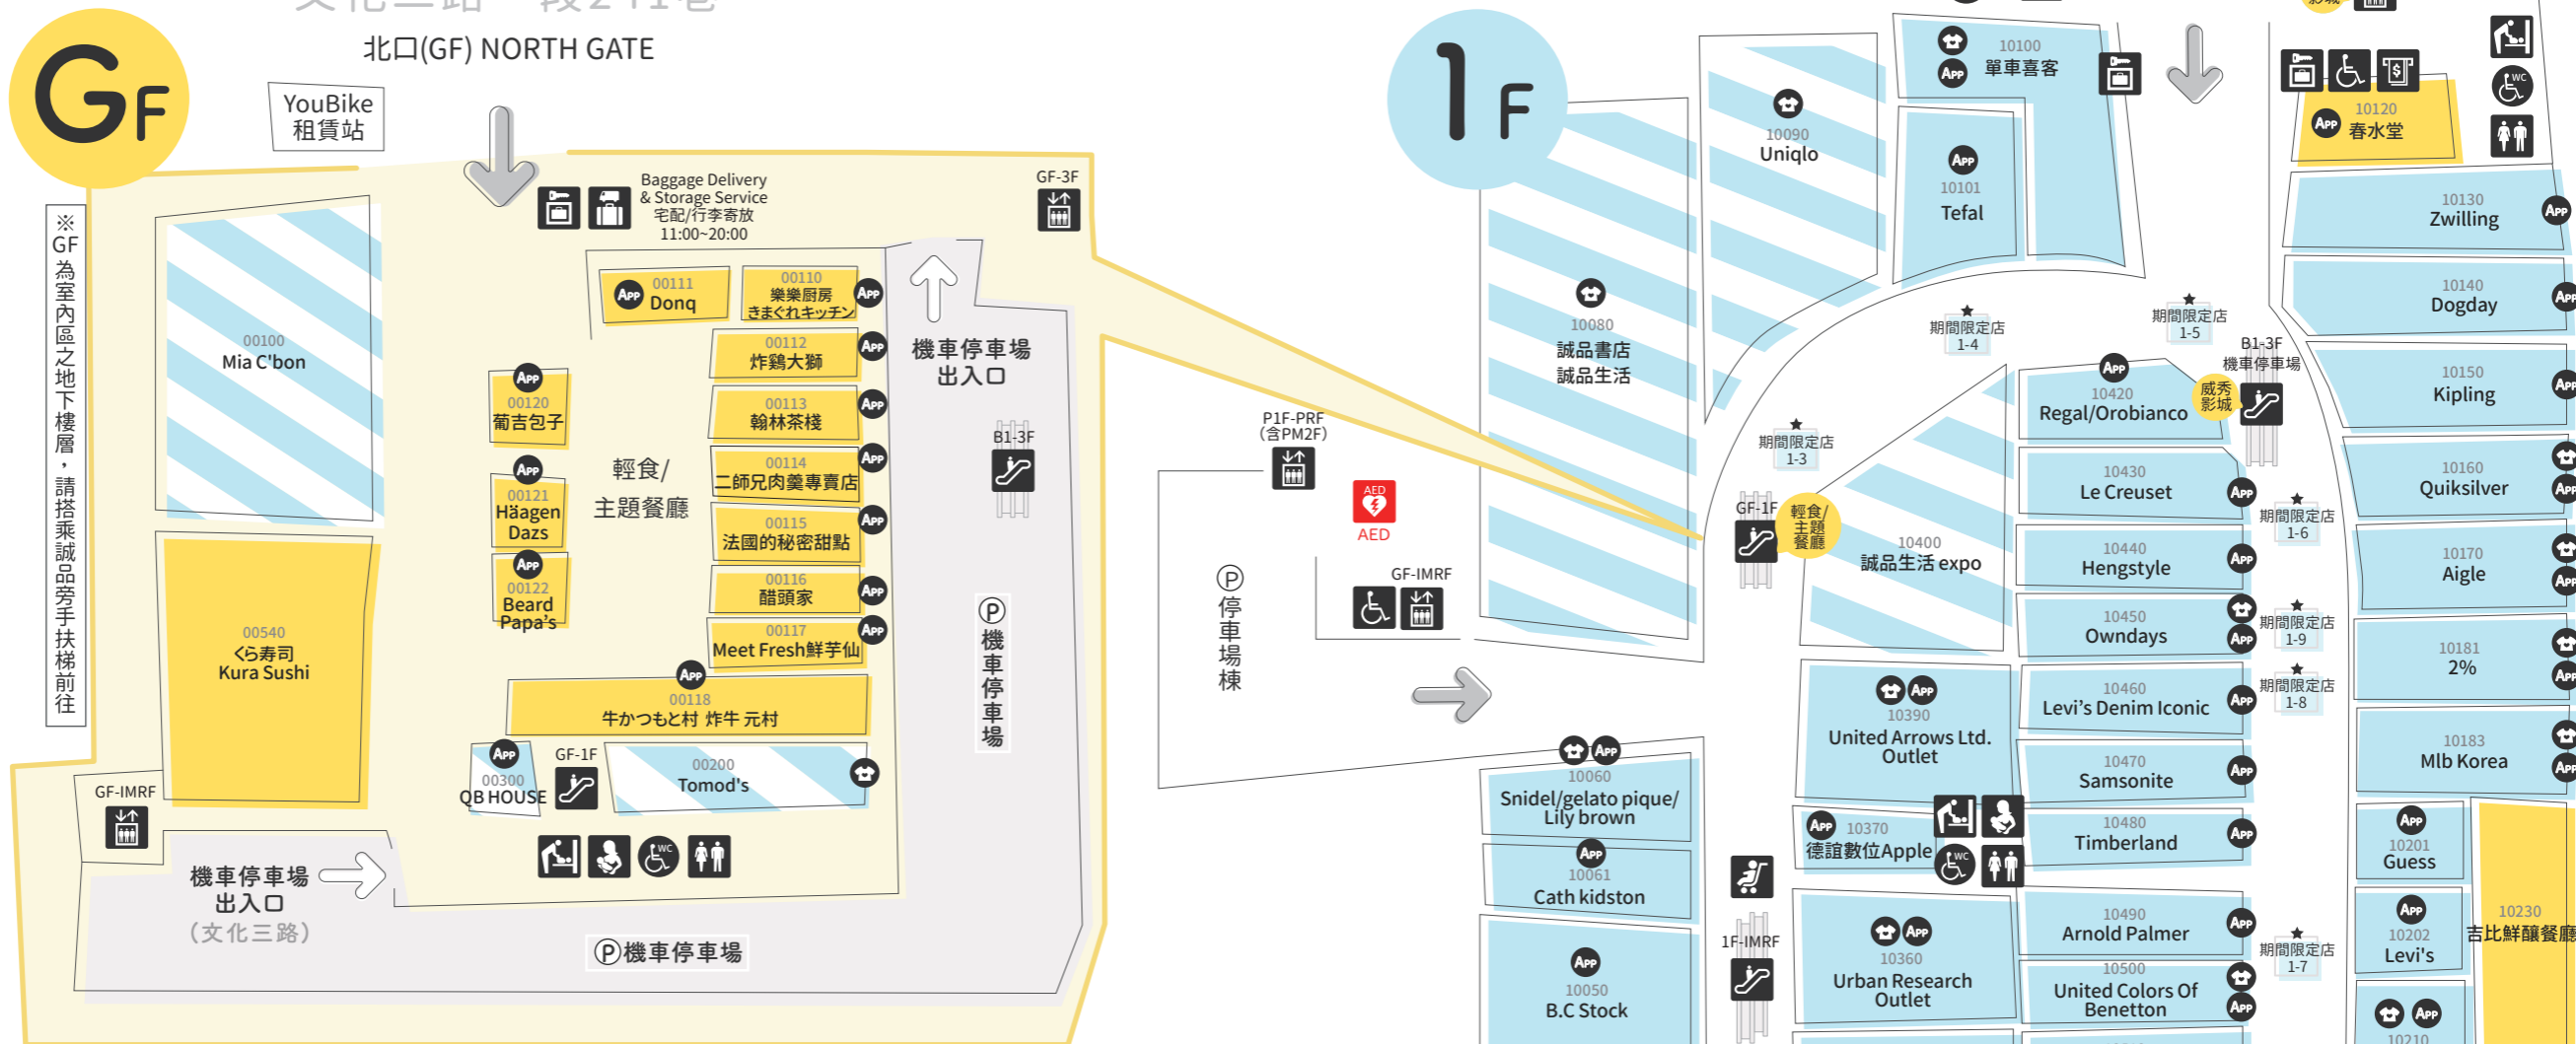

Floor Guide

樓層導覽

範例說明

- 購物商店
- 美食街/輕食主題餐廳 / 餐廳/Café
- Life Style

館內服務

FREE WiFi
MitsuiOutletPark_Linkou

MITSUI OUTLET PARK 林口
新北市林口區文化三路一段356號
TEL:(02)2606-8666
www.mop.com.tw/linkou

營業時間

- 週一~週四 11:00~21:30
- 週五(包含例假日前一) 11:00~22:00
- 週六~週日(包含例假日) 10:30~22:00

*部分專櫃有營業時間不同之狀況
如遇特殊情況,請至館內公告查詢最新營業時間

文化二路一段241巷

北口(GF) NORTH GATE

★ 期間限定店	
品牌資訊詳見官網	吸煙處以外全館禁煙
標示圖說明	
手扶梯	電梯
樓梯	樓梯
嬰兒車租借	尿布更換台
廁所	置物櫃 Coin Locker
哺集乳室	無障礙廁所
ATM	兒童用品 Kids Goods
公共電話	服務台 Information
汽車停車場	機車停車場
手機充電服務 Phone Charging	投幣式輪椅租借 Self-Service Wheelchair
快照服務	配合會員APP
吸煙室	AED
洗衣	*店鋪變更恕不另行告知,敬請見諒 *實際以現場公告為主