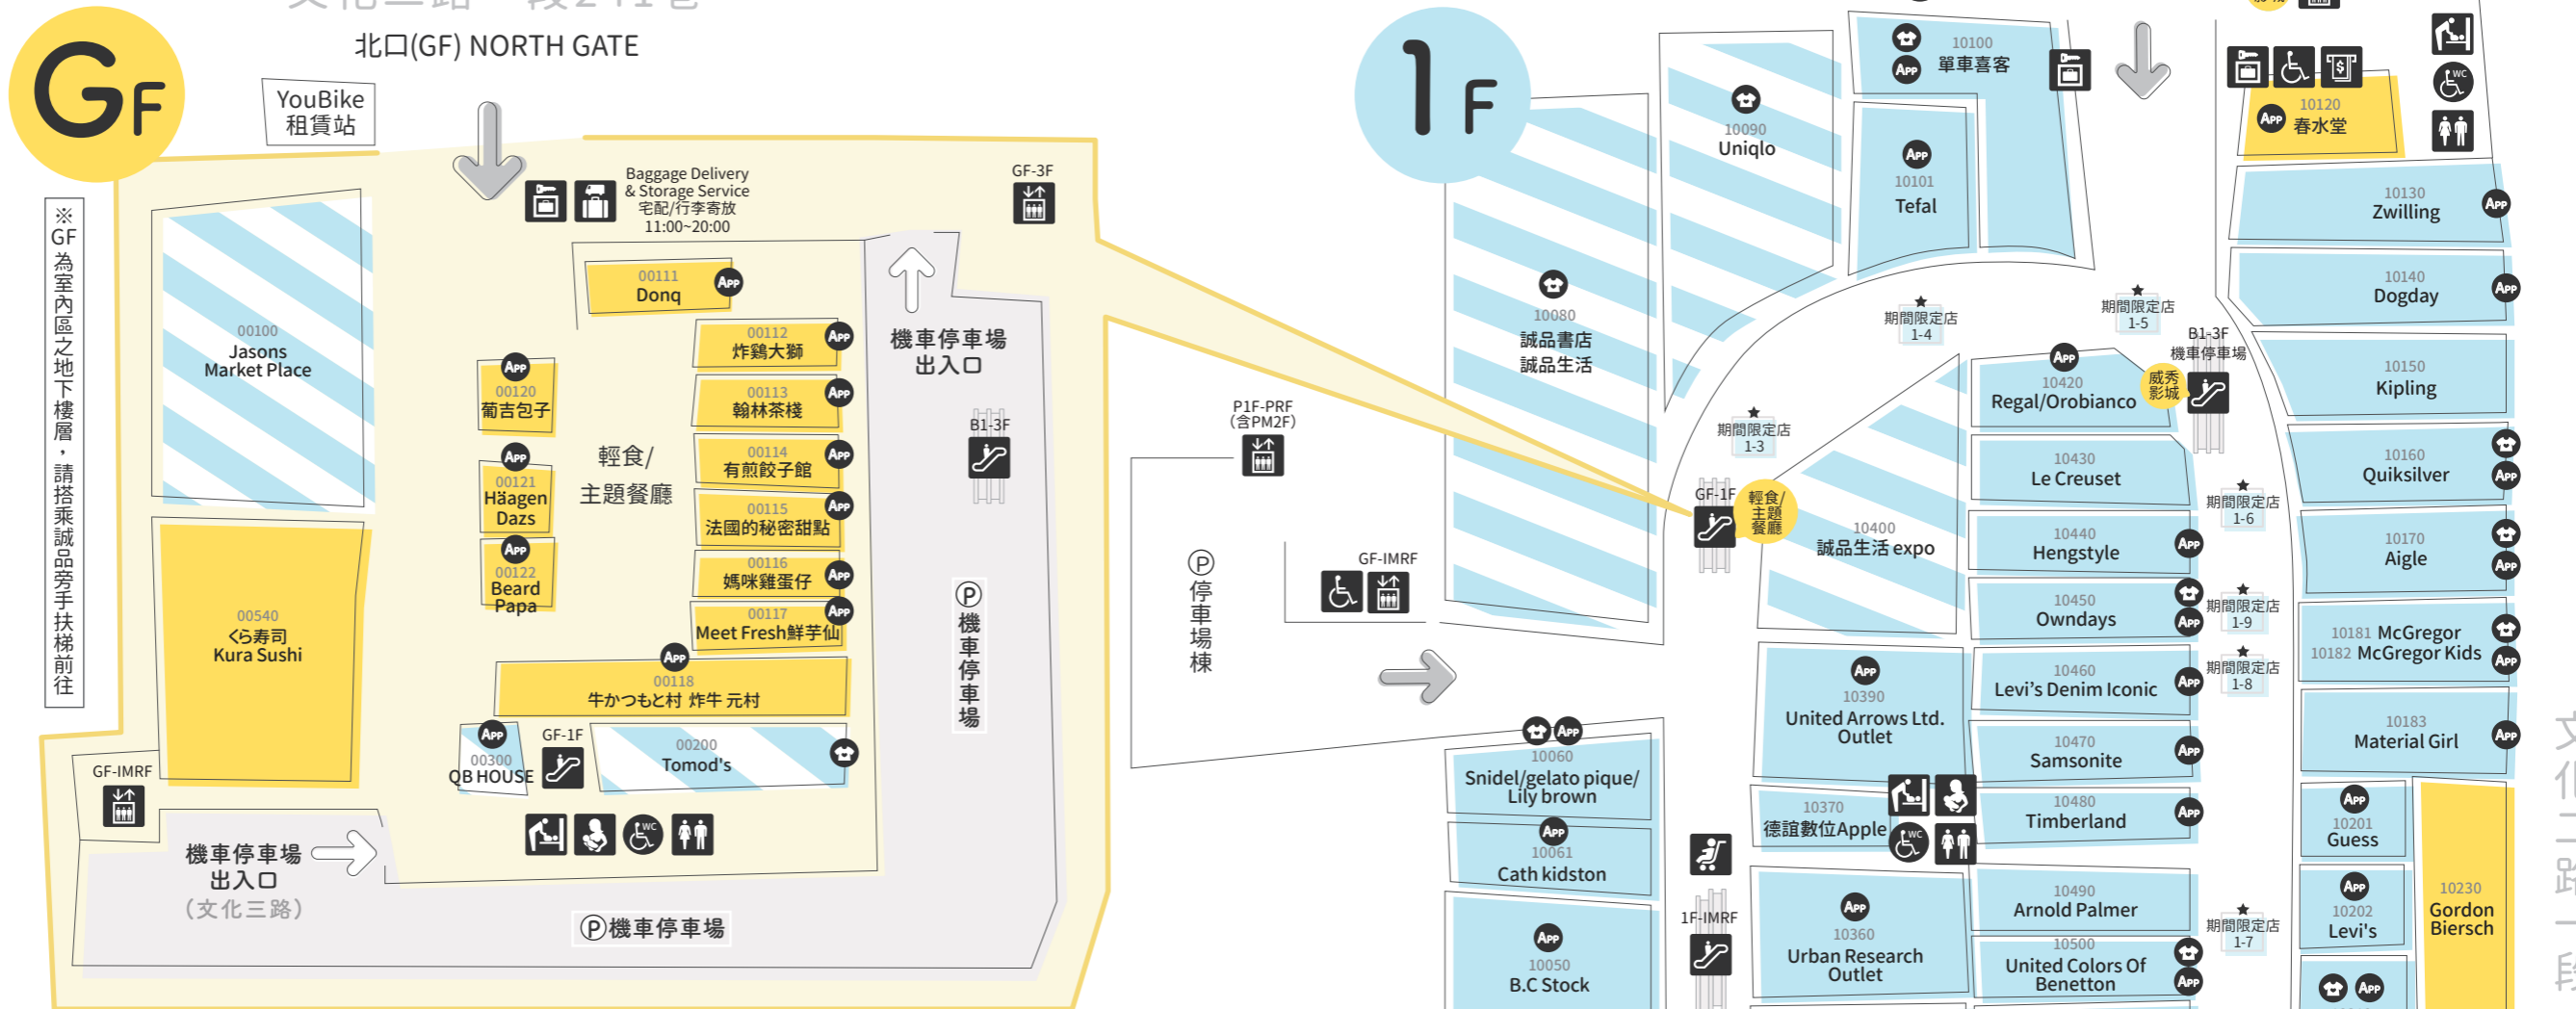

## 樓層導覽

**範例說明**  
 購物商店  
 美食街/輕食主題餐廳  
 /餐廳/Café  
 Life Style

**館內服務**  
**FREE WiFi**  
 MitsuiOutletPark\_Linkou

MITSUI OUTLET PARK 林口  
 新北市林口區文化三路一段356號  
 TEL:(02)2606-8666  
 www.mop.com.tw/linkou

**營業時間**  
 週一~週四 11:00~21:30  
 週五(含例假日前一日) 11:00~22:00  
 週六~週日(含例假日) 10:30~22:00  
 \*部分專櫃有營業時間不同之狀況  
 \*如遇特殊情況,請至館內公告查詢最新營業時間

文化二路一段241巷

北口(GF) NORTH GATE

**★ 期間限定店**  
 品牌資訊詳見官網  
 吸煙處以外全館禁煙

**標示圖說明**

手扶梯	電梯	樓梯	嬰兒車租借	尿布更換台
廁所	置物櫃 Coin Locker	哺集乳室	無障礙廁所	ATM
公共電話	服務台 Information	汽車停車場	機車停車場	兒童用品 Kids Goods
手機充電服務 Phone Charging	投幣式輪椅租借 Self-Service Wheelchair	快照服務	配合會員APP	
吸煙處	AED	洗車	*店鋪變更恕不另行告知, 敬請見諒 *實際以現場公告為主	