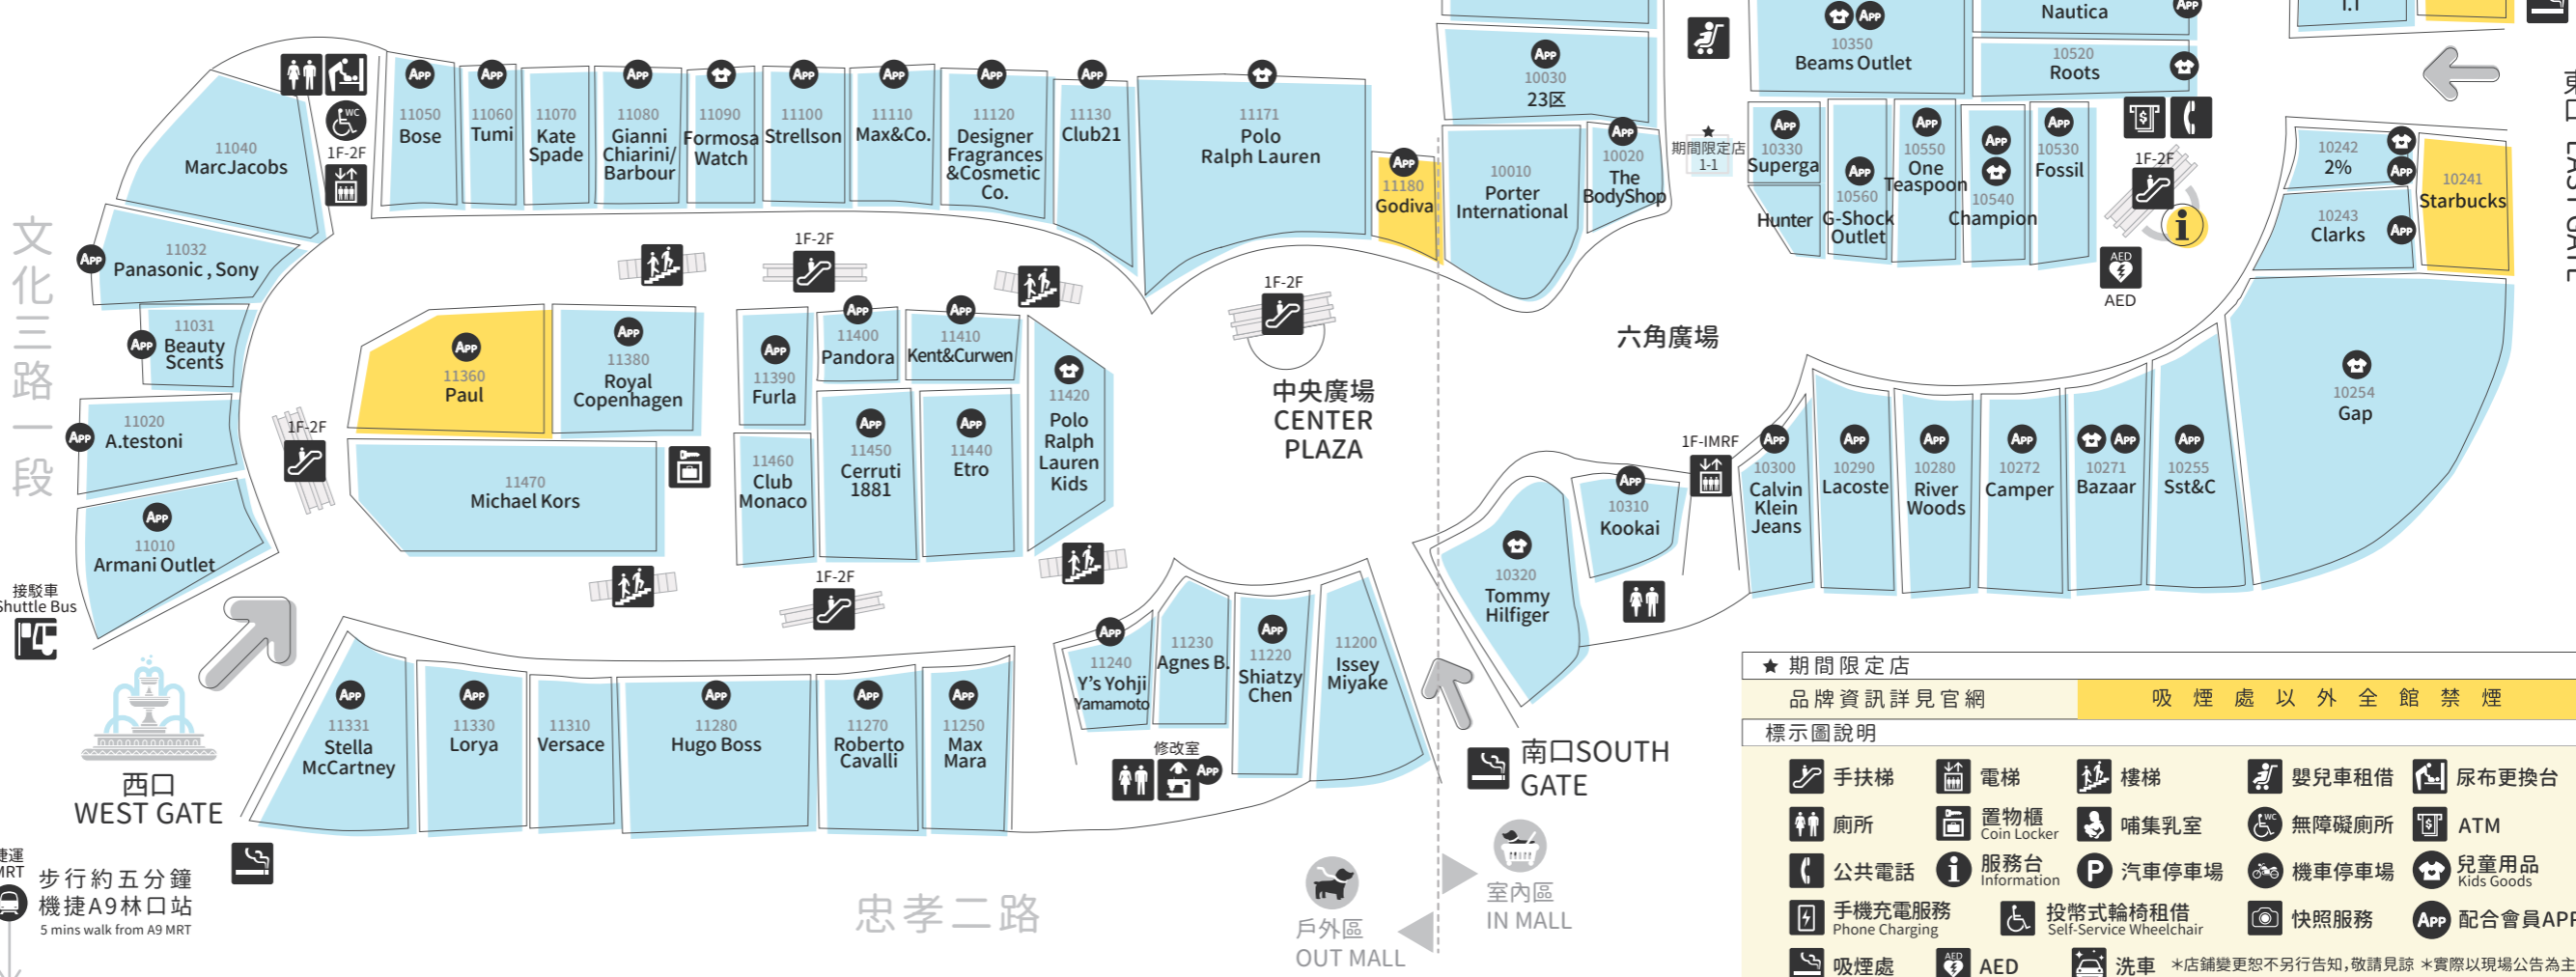

## 樓層導覽

**範例說明**  
 購物商店  
 美食街/輕食主題餐廳  
 /餐廳/Café  
 Life Style

**館內服務**  
**FREE WiFi**  
 MitsuiOutletPark\_Linkou

MITSUI OUTLET PARK 林口  
 新北市林口區文化三路一段356號  
 TEL:(02)2606-8666  
 www.mop.com.tw/linkou

**營業時間**  
 週一~週四 11:00~21:30  
 週五(含例假日前一日) 11:00~22:00  
 週六~週日(含例假日) 10:30~22:00  
 \*部分專櫃有營業時間不同之狀況  
 \*如遇特殊情況,請至館內公告查詢最新營業時間

文化二路一段241巷

北口(GF) NORTH GATE

**★ 期間限定店**  
 品牌資訊詳見官網  
 吸煙處以外全館禁煙

**標示圖說明**

手扶梯	電梯	樓梯	嬰兒車租借	尿布更換台
廁所	置物櫃 Coin Locker	哺集乳室	無障礙廁所	ATM
公共電話	服務台 Information	汽車停車場	機車停車場	兒童用品 Kids Goods
手機充電服務 Phone Charging	投幣式輪椅租借 Self-Service Wheelchair	快照服務	配合會員APP	
吸煙處	AED	洗車	*店鋪變更恕不另行告知, 敬請見諒 *實際以現場公告為主	