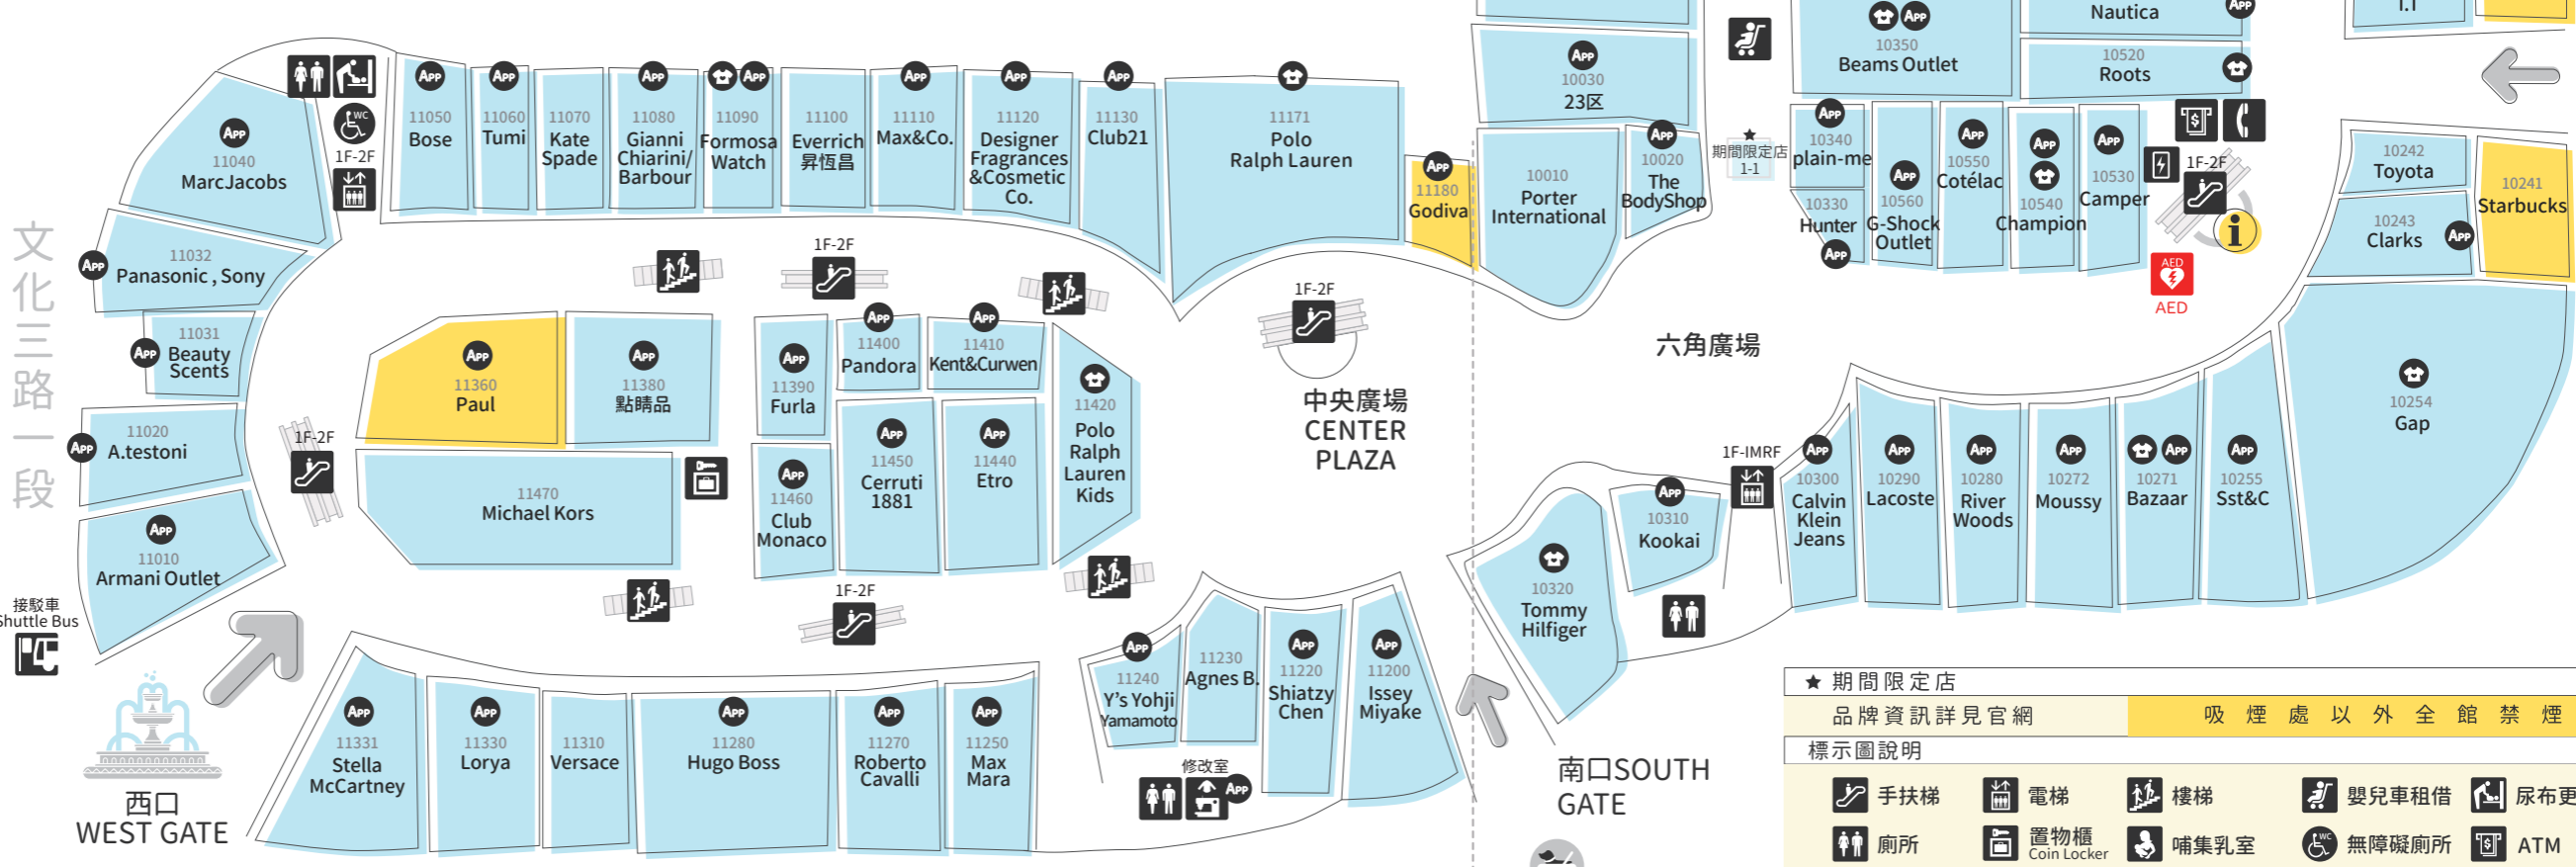

Floor Guide

樓層導覽

範例說明

- 購物商店
- 美食街/輕食主題餐廳 / 餐廳/Café
- Life Style

館內服務

FREE WiFi
MitsuiOutletPark_Linkou

MITSUI OUTLET PARK 林口
新北市林口區文化三路一段356號
TEL:(02)2606-8666
www.mop.com.tw/linkou

營業時間

- 週一~週四 11:00~21:30
- 週五(包含例假日前一日) 11:00~22:00
- 週六~週日(包含例假日) 10:30~22:00

*部分專櫃有營業時間不同之狀況
如遇特殊情況,請至館內公告查詢最新營業時間

文化二路一段241巷

北口(GF) NORTH GATE

★ 期間限定店	
品牌資訊詳見官網	吸煙處以外全館禁煙
標示圖說明	
手扶梯	電梯
樓梯	樓梯
嬰兒車租借	尿布更換台
廁所	置物櫃 Coin Locker
哺集乳室	無障礙廁所
ATM	兒童用品 Kids Goods
公共電話	服務台 Information
汽車停車場	機車停車場
手機充電服務 Phone Charging	投幣式輪椅租借 Self-Service Wheelchair
快照服務	配合會員APP
吸煙室	AED
洗衣	*店鋪變更恕不另行告知,敬請見諒 *實際以現場公告為主

文化二路一段 東口 EAST GATE

西口 WEST GATE
捷運 MRT 步行約五分鐘
機捷 A9 林口站
5 mins walk from A9 MRT

忠孝二路

南口 SOUTH GATE
室內區 IN MALL
戶外區 OUT MALL