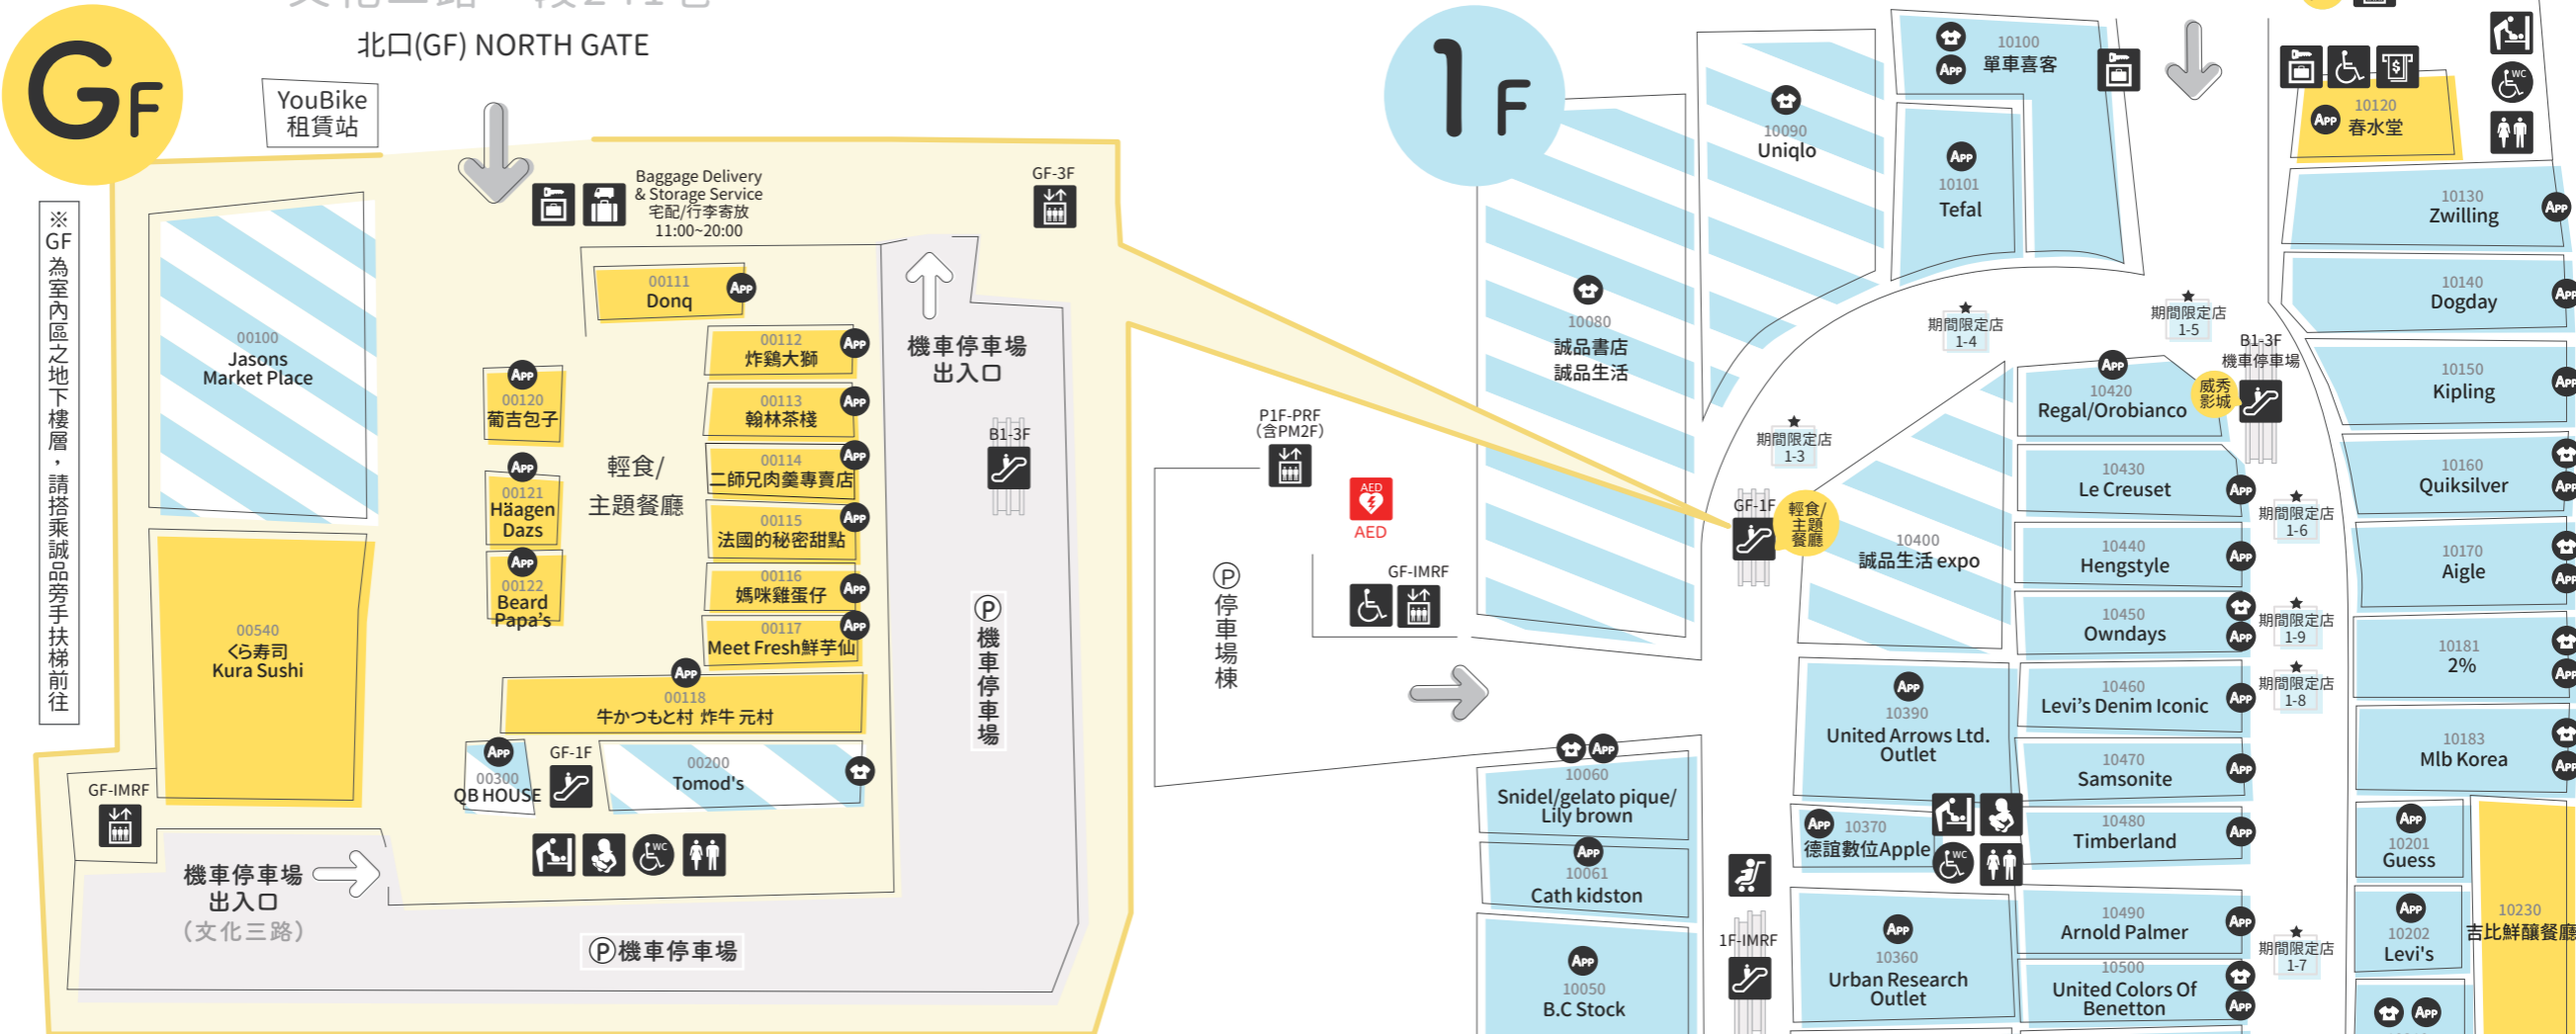

Floor Guide

樓層導覽

範例說明

- 購物商店
- 美食街/輕食主題餐廳 / 餐廳/Café
- Life Style

館內服務

FREE WiFi
MitsuiOutletPark_Linkou

MITSUI OUTLET PARK 林口
新北市林口區文化三路一段356號
TEL:(02)2606-8666
www.mop.com.tw/linkou

營業時間

- 週一~週四 11:00~21:30
- 週五(包含例假日前一日) 11:00~22:00
- 週六~週日(包含例假日) 10:30~22:00

*部分專櫃有營業時間不同之狀況
如遇特殊情況,請至館內公告查詢最新營業時間

文化二路一段241巷

北口(GF) NORTH GATE

★ 期間限定店	
品牌資訊詳見官網	吸煙處以外全館禁煙
標示圖說明	
手扶梯	電梯
樓梯	樓梯
嬰兒車租借	尿布更換台
廁所	置物櫃 Coin Locker
哺集乳室	無障礙廁所
ATM	兒童用品 Kids Goods
公共電話	服務台 Information
汽車停車場	機車停車場
手機充電服務 Phone Charging	投幣式輪椅租借 Self-Service Wheelchair
快照服務	配合會員APP
吸煙室	AED
洗衣	*店鋪變更恕不另行告知,敬請見諒 *實際以現場公告為主

文化二路一段 東口 EAST GATE

西口 WEST GATE
捷運 MRT 步行約五分鐘
機捷 A9 林口站
5 mins walk from A9 MRT

忠孝二路

南口 SOUTH GATE
室內區 IN MALL
戶外區 OUT MALL