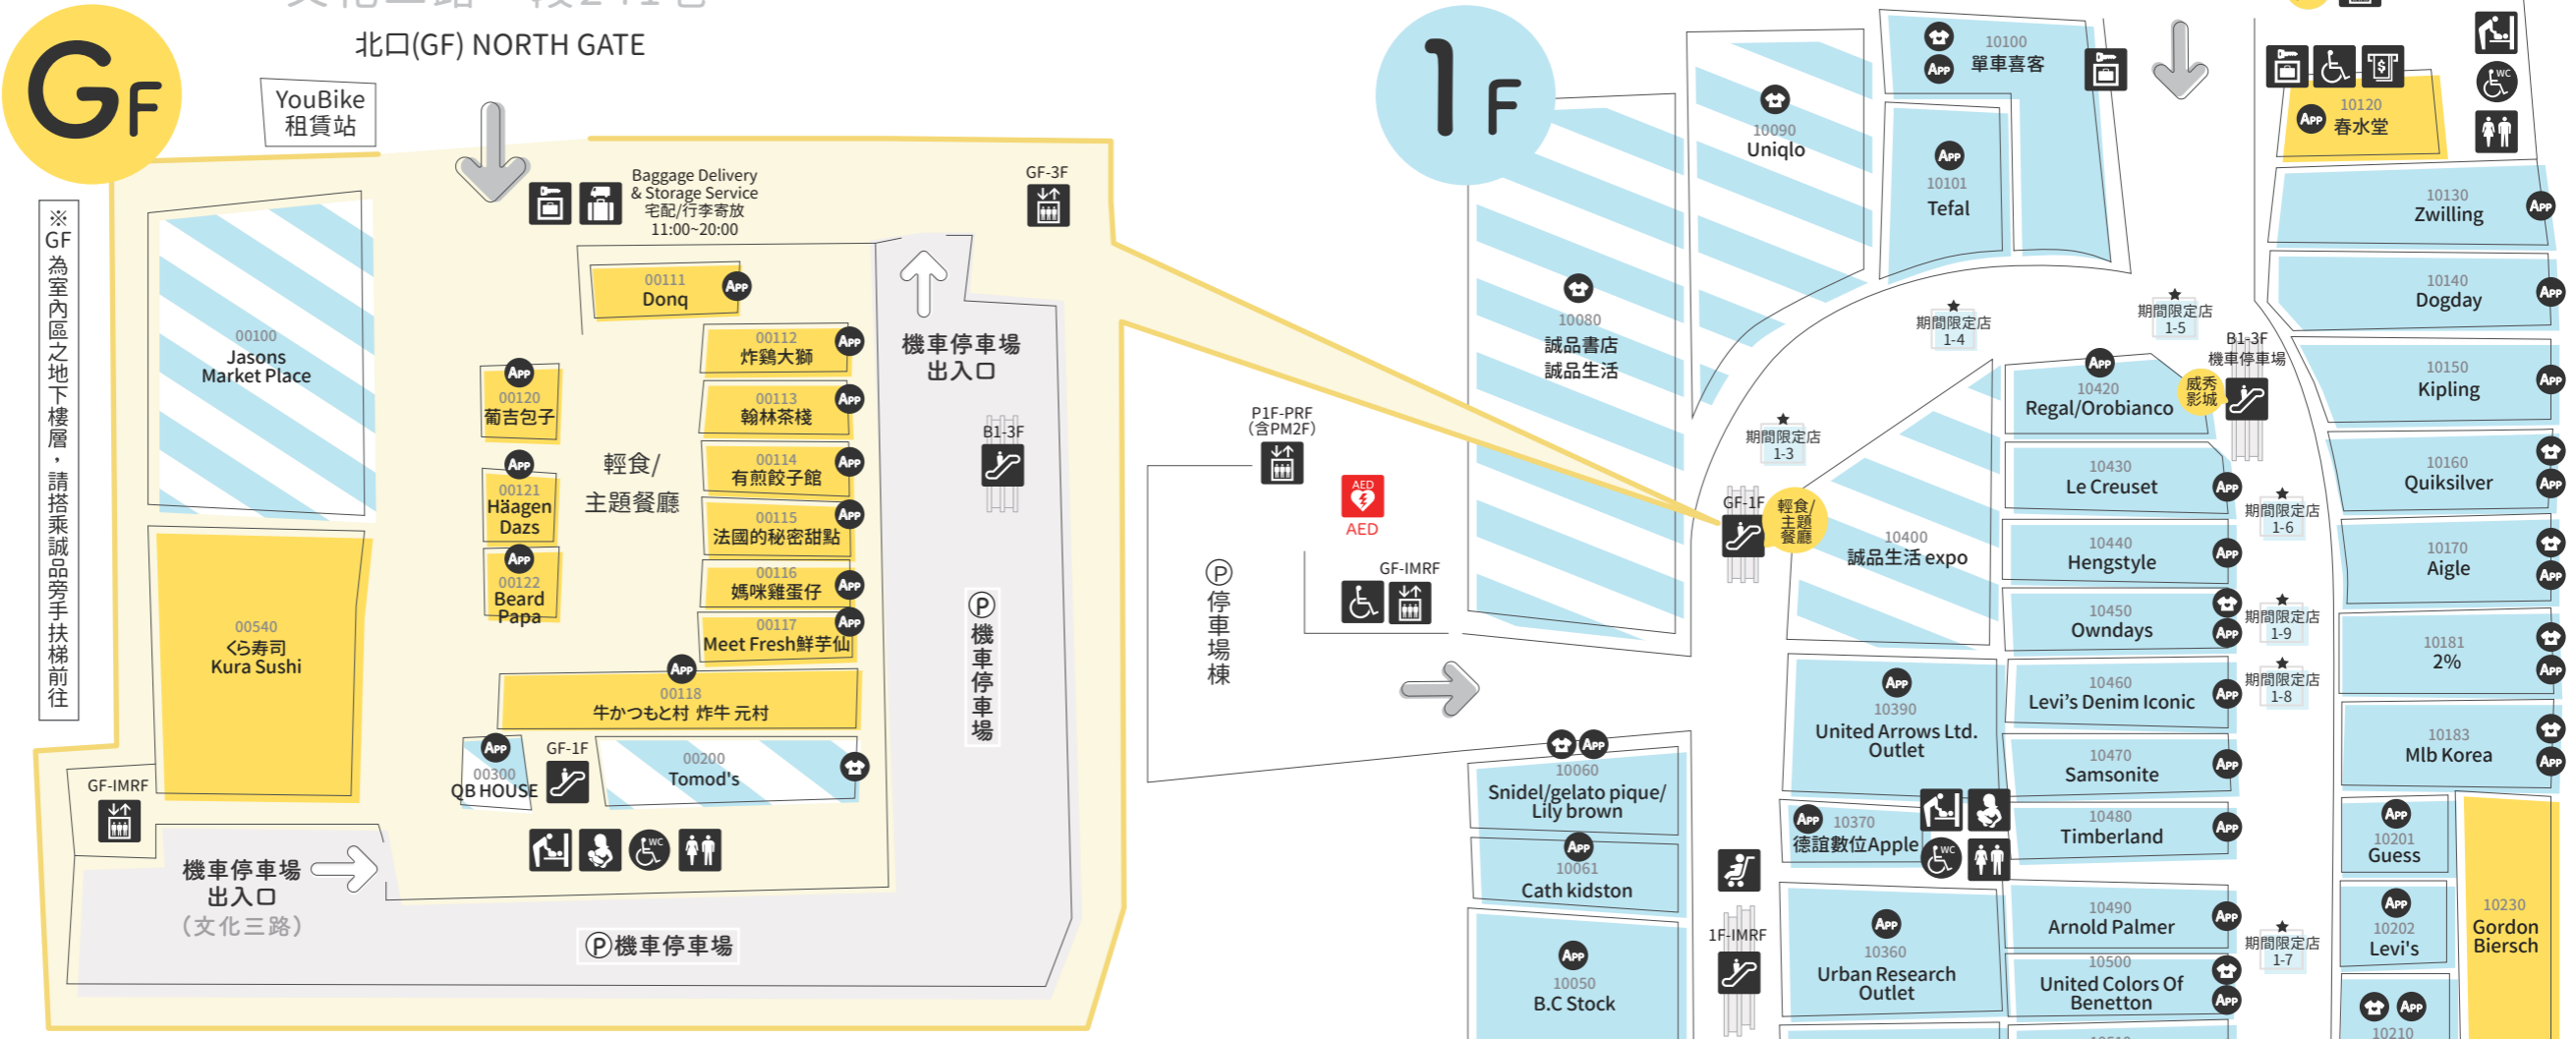

Floor Guide

樓層導覽

- 範例說明**
- 購物商店
 - 美食街/輕食主題餐廳 / 餐廳/Café
 - Life Style

館內服務

FREE WiFi
MitsuiOutletPark_Linkou

MITSUI OUTLET PARK 林口
新北市林口區文化三路一段356號
TEL:(02)2606-8666
www.mop.com.tw/linkou

營業時間

- 週一~週四 11:00~21:30
- 週五(包含例假日前一) 11:00~22:00
- 週六~週日(包含例假日) 10:30~22:00

*部分專櫃有營業時間不同之狀況
如遇特殊情況,請至館內公告查詢最新營業時間

文化二路一段241巷

北口(GF) NORTH GATE

文化三路一段

西口 WEST GATE

忠孝二路

南口 SOUTH GATE

室內區 IN MALL

戶外區 OUT MALL

捷運 MRT 步行約五分鐘 機捷A9林口站 5 mins walk from A9 MRT

接駁車 Shuttle Bus

計程車 招呼站 Taxi

接駁車 Shuttle Bus

北口(1F) NORTH GATE

東口 EAST GATE

文化二路一段

★ 期間限定店

品牌資訊詳見官網

吸煙處以外全館禁煙

標示圖說明

手扶梯	電梯	樓梯	嬰兒車租借	尿布更換台
廁所	置物櫃 Coin Locker	哺乳室	無障礙廁所	ATM
公共電話	服務台 Information	汽車停車場	機車停車場	兒童用品 Kids Goods
手機充電服務 Phone Charging	投幣式輪椅租借 Self-Service Wheelchair	快照服務	配合會員APP	
吸煙室	AED	洗衣	*店鋪變更恕不另行告知, 敬請見諒 *實際以現場公告為主	