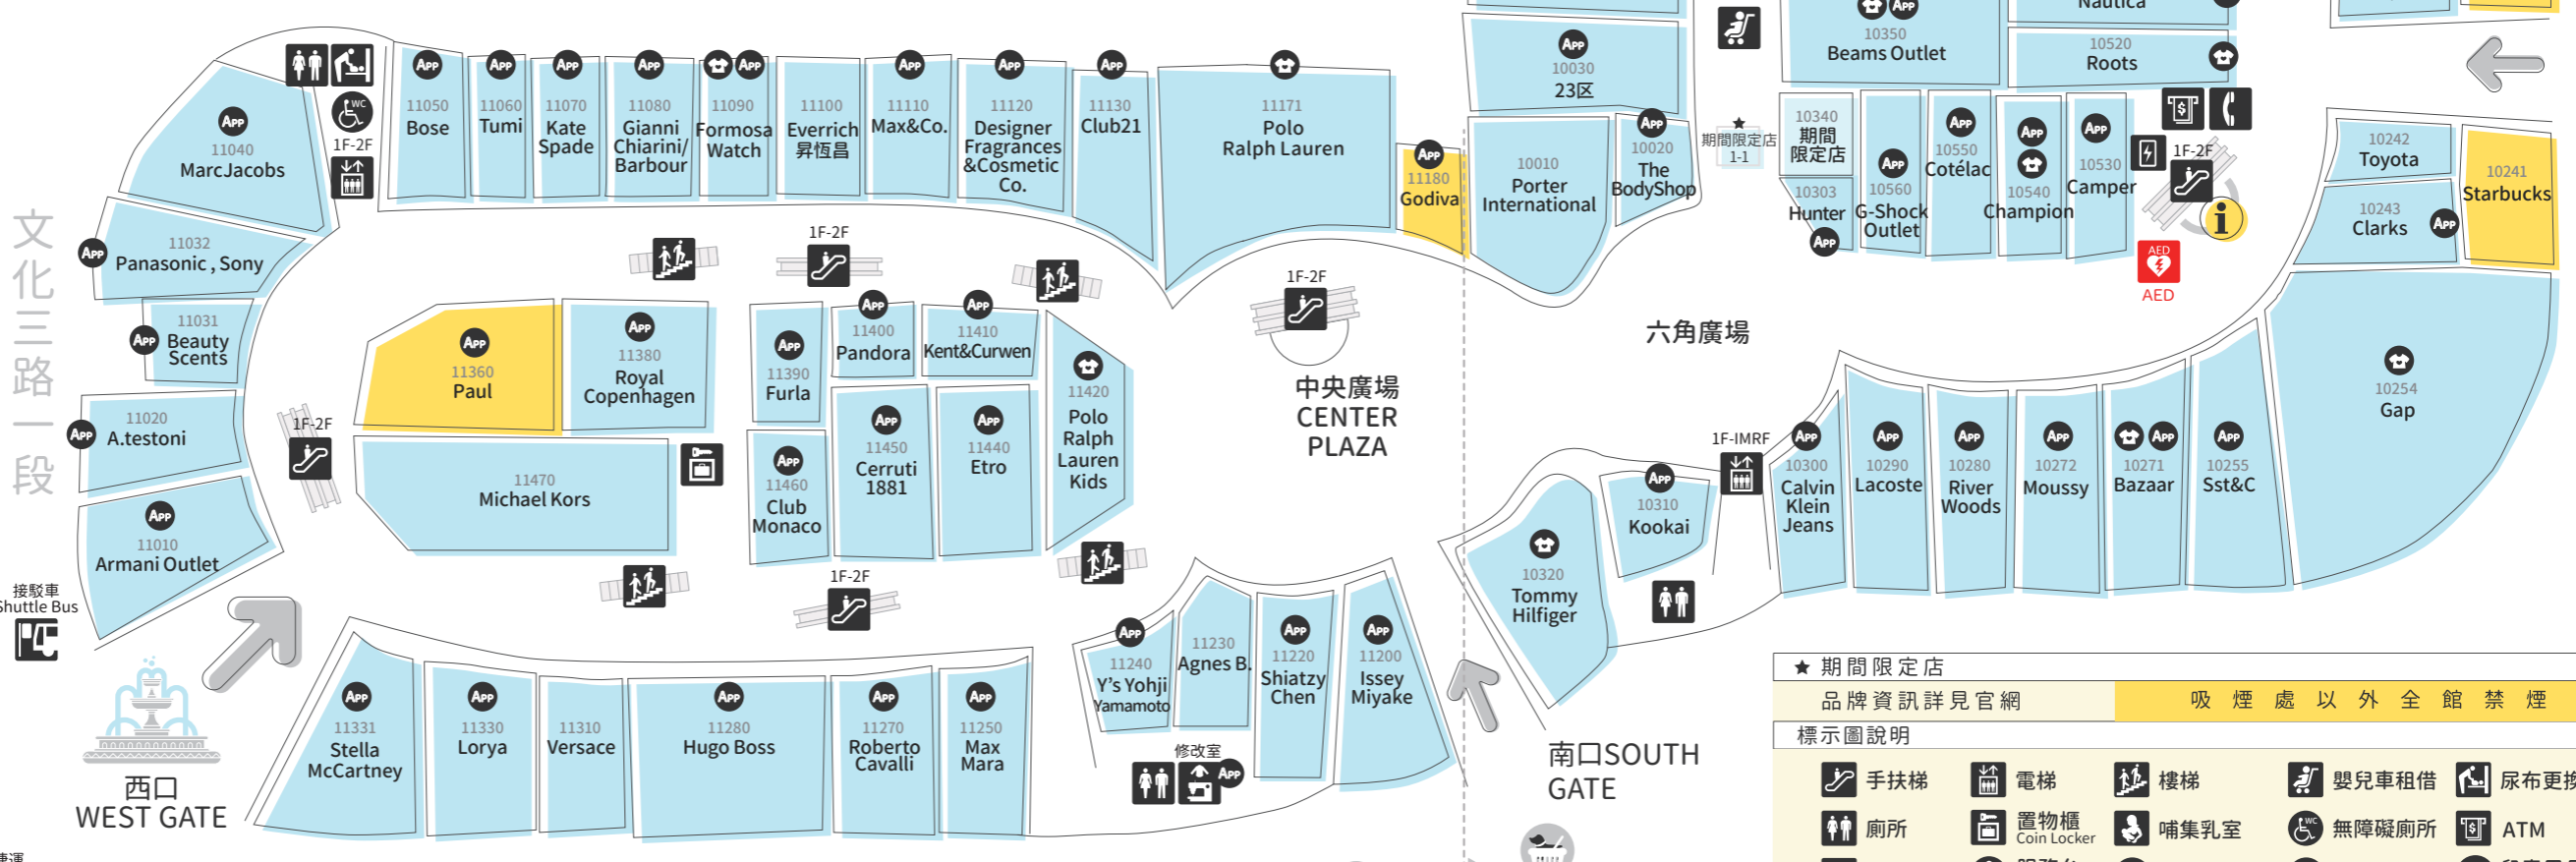

Floor Guide

樓層導覽

- 範例說明**
- 購物商店
 - 美食街/輕食主題餐廳 / 餐廳/Café
 - Life Style

館內服務

FREE WiFi
MitsuiOutletPark_Linkou

MITSUI OUTLET PARK 林口
新北市林口區文化三路一段356號
TEL:(02)2606-8666
www.mop.com.tw/linkou

營業時間

- 週一~週四 11:00~21:30
- 週五(包含例假日前一) 11:00~22:00
- 週六~週日(包含例假日) 10:30~22:00

*部分專櫃有營業時間不同之狀況
如遇特殊情況,請至館內公告查詢最新營業時間

文化二路一段241巷

北口(GF) NORTH GATE

文化三路一段

西口 WEST GATE

忠孝二路

南口 SOUTH GATE

室內區 IN MALL

戶外區 OUT MALL

捷運 MRT 步行約五分鐘 機捷A9林口站 5 mins walk from A9 MRT

接駁車 Shuttle Bus

計程車 招呼站 Taxi

接駁車 Shuttle Bus

北口(1F) NORTH GATE

東口 EAST GATE

文化二路一段

★ 期間限定店

品牌資訊詳見官網

吸煙處以外全館禁煙

標示圖說明

手扶梯	電梯	樓梯	嬰兒車租借	尿布更換台
廁所	置物櫃 Coin Locker	哺乳室	無障礙廁所	ATM
公共電話	服務台 Information	汽車停車場	機車停車場	兒童用品 Kids Goods
手機充電服務 Phone Charging	投幣式輪椅租借 Self-Service Wheelchair	快照服務	配合會員APP	
吸煙室	AED	洗衣	*店鋪變更恕不另行告知, 敬請見諒 *實際以現場公告為主	