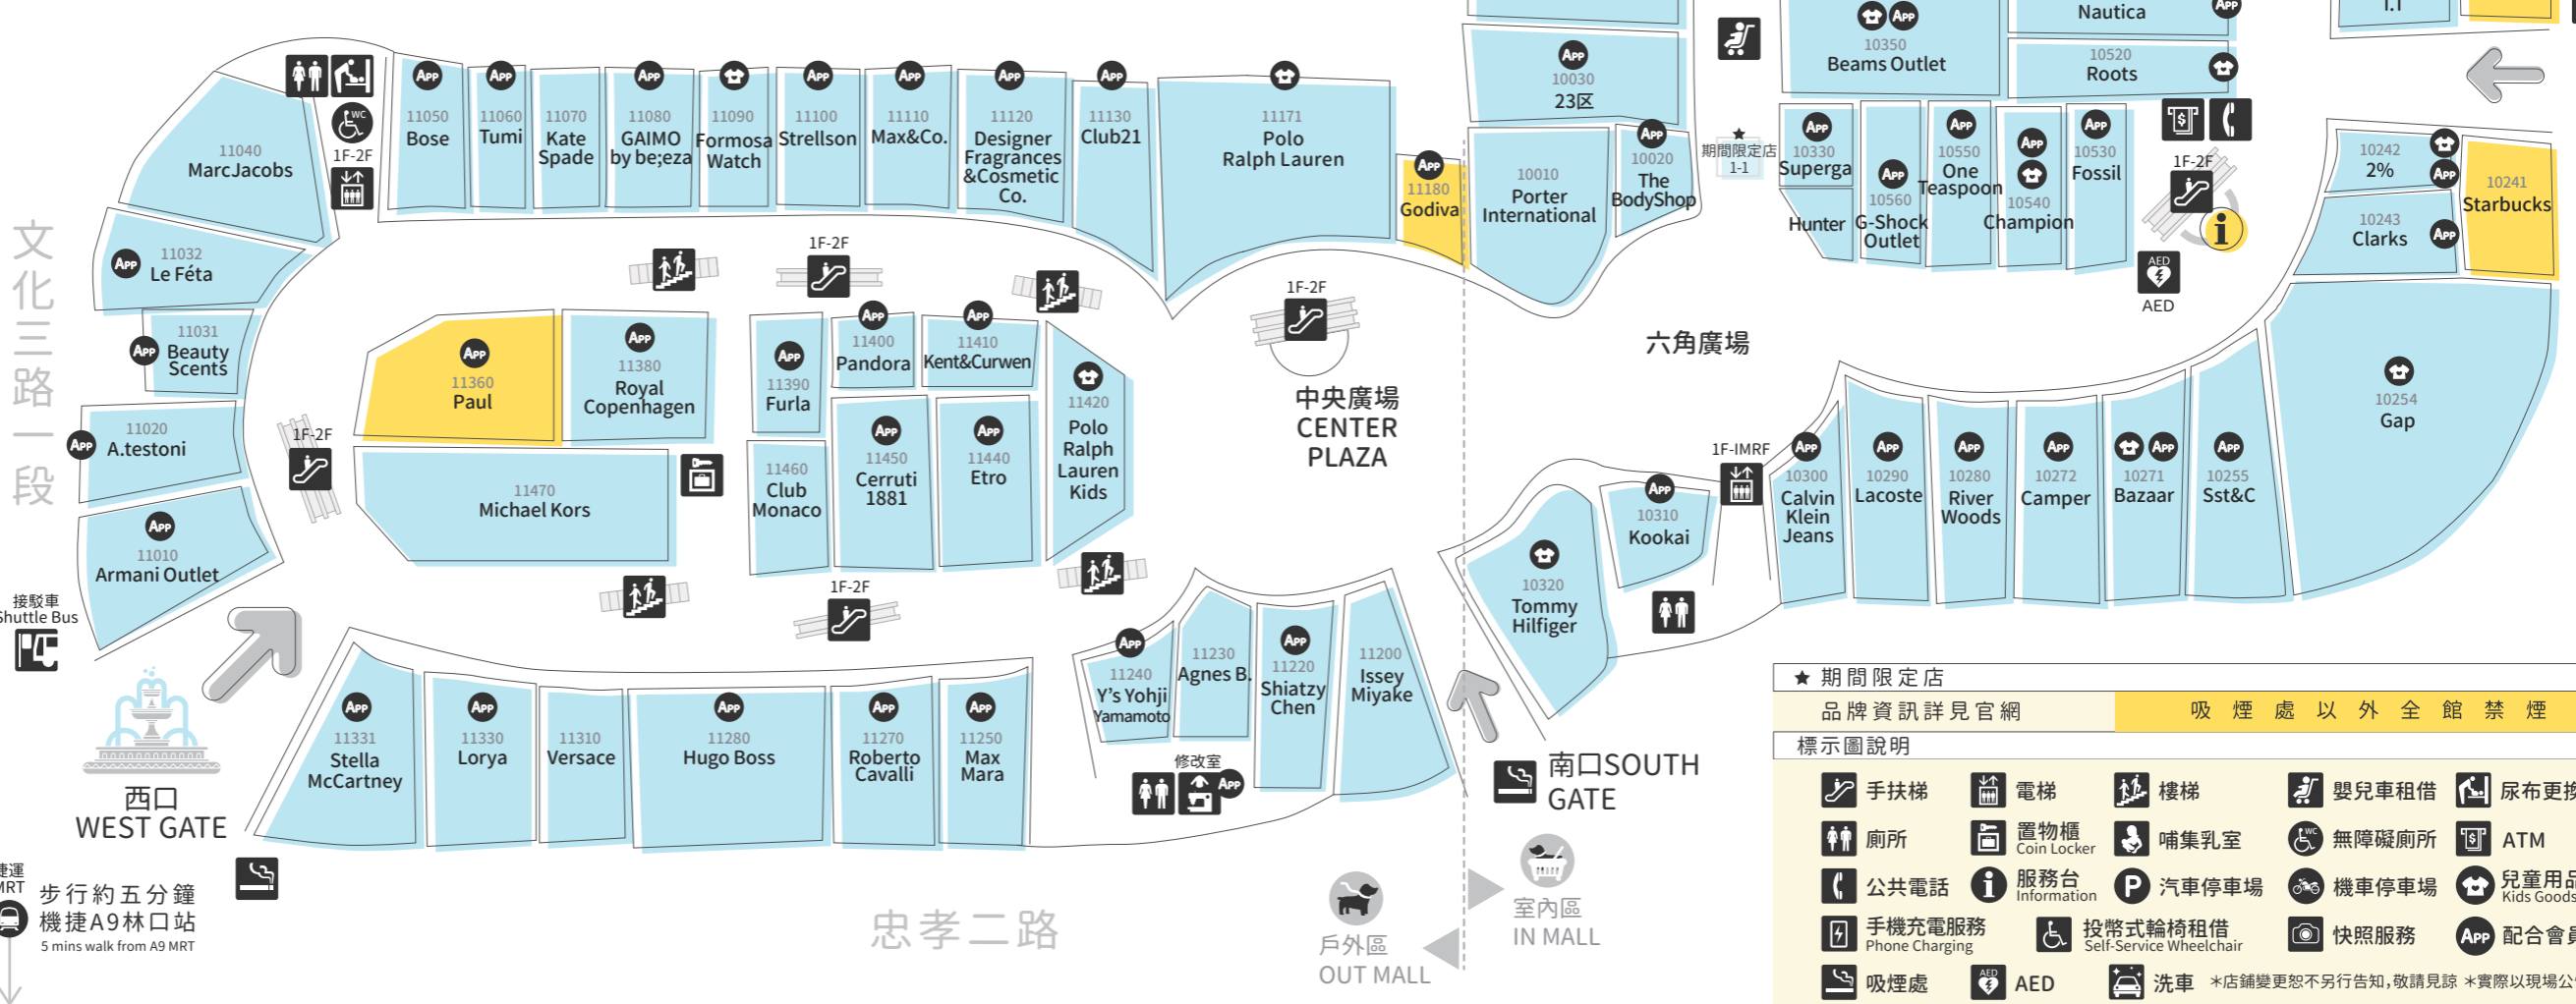

Floor Guide

樓層導覽

範例說明

- 購物商店
- 美食街/輕食主題餐廳/餐廳/Café
- Life Style

館內服務

FREE WiFi
MitsuiOutletPark_Linkou

營業時間

- 週一~週四 11:00~21:30
- 週五(包含例假日前一) 11:00~22:00
- 週六~週日(包含例假日) 10:30~22:00

*部分專櫃有營業時間不同之狀況
如遇特殊情况,請至館內公告查詢最新營業時間

文化二路一段241巷

北口(GF) NORTH GATE

★ 期間限定店
品牌資訊詳見官網

標示圖說明

手扶梯	電梯	樓梯	嬰兒車租借	尿布更換台
廁所	置物櫃 Coin Locker	哺集乳室	無障礙廁所	ATM
公共電話	服務台 Information	汽車停車場	機車停車場	兒童用品 Kids Goods
手機充電服務 Phone Charging	投幣式輪椅租借 Self-Service Wheelchair	快照服務	配合會員APP	
吸煙處	AED	洗車	*店鋪變更恕不另行告知, 敬請見諒 *實際以現場公告為主	

吸煙處以外全館禁煙