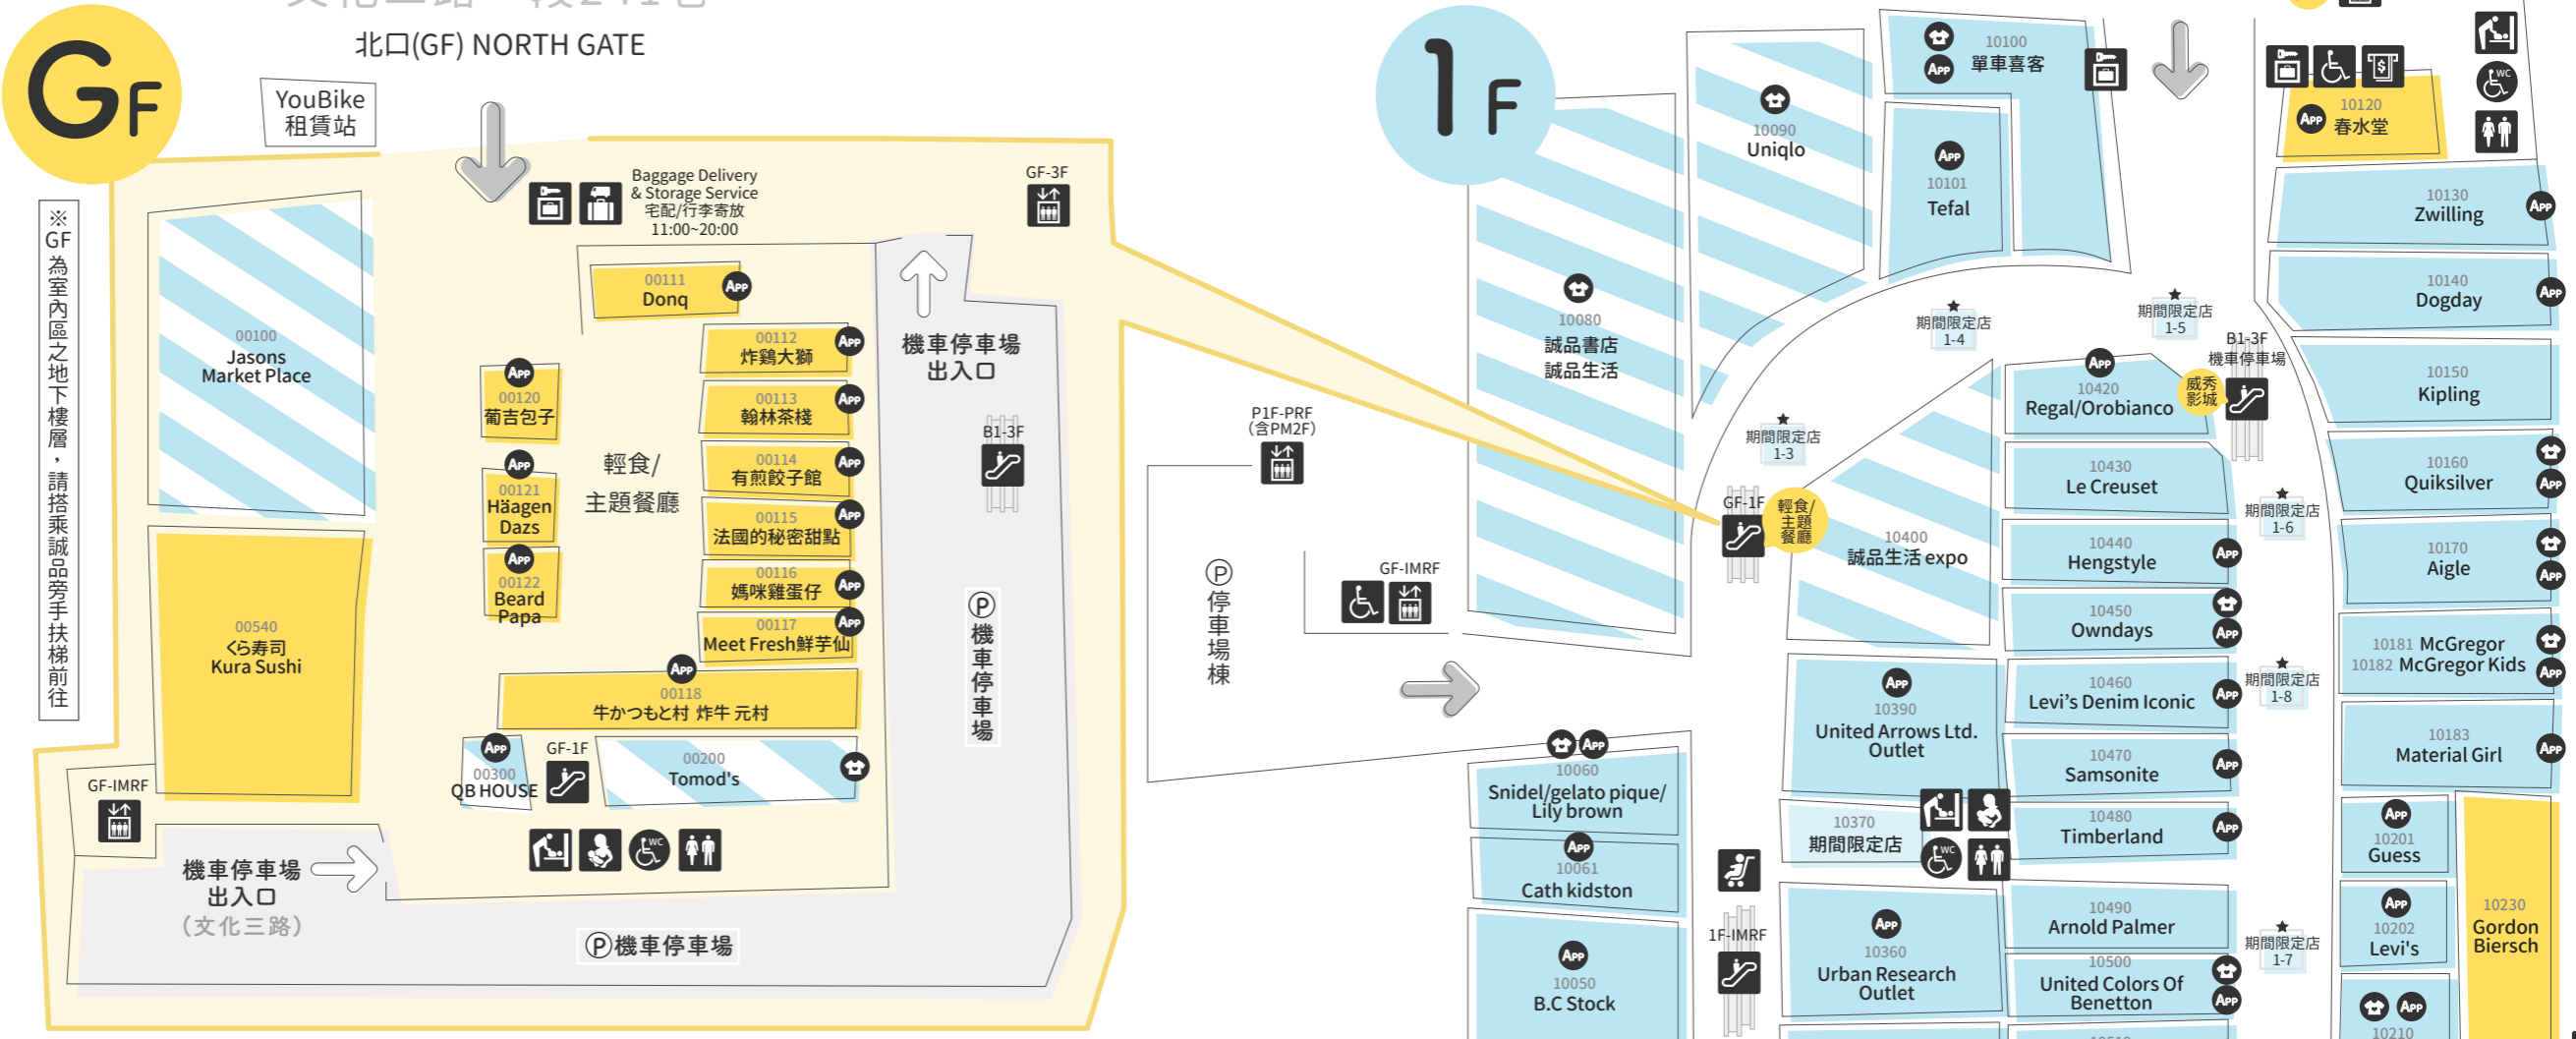

Floor Guide

樓層導覽

範例說明

- 購物商店
- 美食街/輕食主題餐廳/餐廳/Café
- Life Style

館內服務

FREE WiFi
MitsuiOutletPark_Linkou

營業時間

- 週一~週四 11:00~21:30
- 週五(包含例假日前一) 11:00~22:00
- 週六~週日(包含例假日) 10:30~22:00

*部分專櫃有營業時間不同之狀況
如遇特殊情况,請至館內公告查詢最新營業時間

文化二路一段241巷

北口(GF) NORTH GATE

★ 期間限定店
品牌資訊詳見官網

標示圖說明

手扶梯	電梯	樓梯	嬰兒車租借	尿布更換台
廁所	置物櫃 Coin Locker	哺集乳室	無障礙廁所	ATM
公共電話	服務台 Information	汽車停車場	機車停車場	兒童用品 Kids Goods
手機充電服務 Phone Charging	投幣式輪椅租借 Self-Service Wheelchair	快照服務	配合會員APP	
吸煙處	AED	洗車	*店鋪變更恕不另行告知, 敬請見諒 *實際以現場公告為主	

吸煙處以外全館禁煙