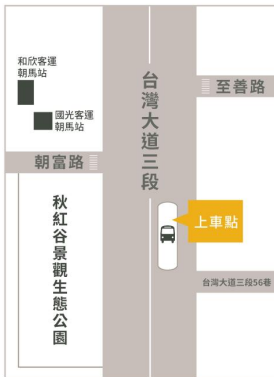

台中出發

臺中國際機場

- 路線指引：
國際航廈B1F→1號/2號候車亭
- 上車點：
A 1號候車亭：128/238
B 2號候車亭：239

高鐵台中站

- 路線指引：
高鐵台中站→6號出口
- 上車點：
16號候車亭：617

朝馬轉運站(國光客運)

- 路線指引：
朝馬轉運站→秋紅谷[專用道]
- 上車點：
秋紅谷[專用道]:307/310