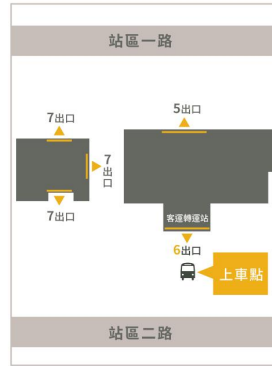

台中出發

臺中國際機場

- 路線指引：
國際航廈B1F→1號/2號候車亭
- 上車點：
A 1號候車亭：128/238
B 2號候車亭：239

高鐵台中站

- 路線指引：
高鐵台中站→6號出口
- 上車點：
16號候車亭：617

朝馬轉運站(國光客運)

- 路線指引：
朝馬轉運站→秋紅谷[專用道]
- 上車點：
秋紅谷[專用道]:307/310