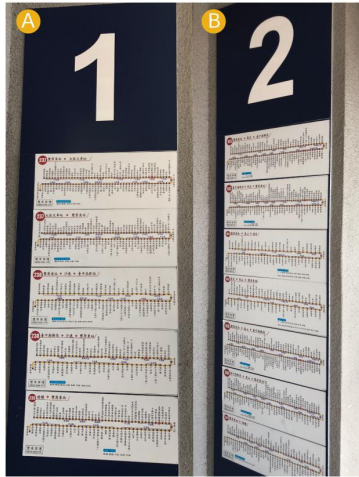

台中出發

臺中國際機場

- 路線指引：
國際航廈B1F→1號/2號候車亭
- 上車點：
A 1號候車亭：128/238
B 2號候車亭：239

高鐵台中站

- 路線指引：
高鐵台中站→6號出口
- 上車點：
16號候車亭：617

朝馬轉運站(國光客運)

- 路線指引：
朝馬轉運站→秋紅谷[專用道]
- 上車點：
秋紅谷[專用道]:307/310