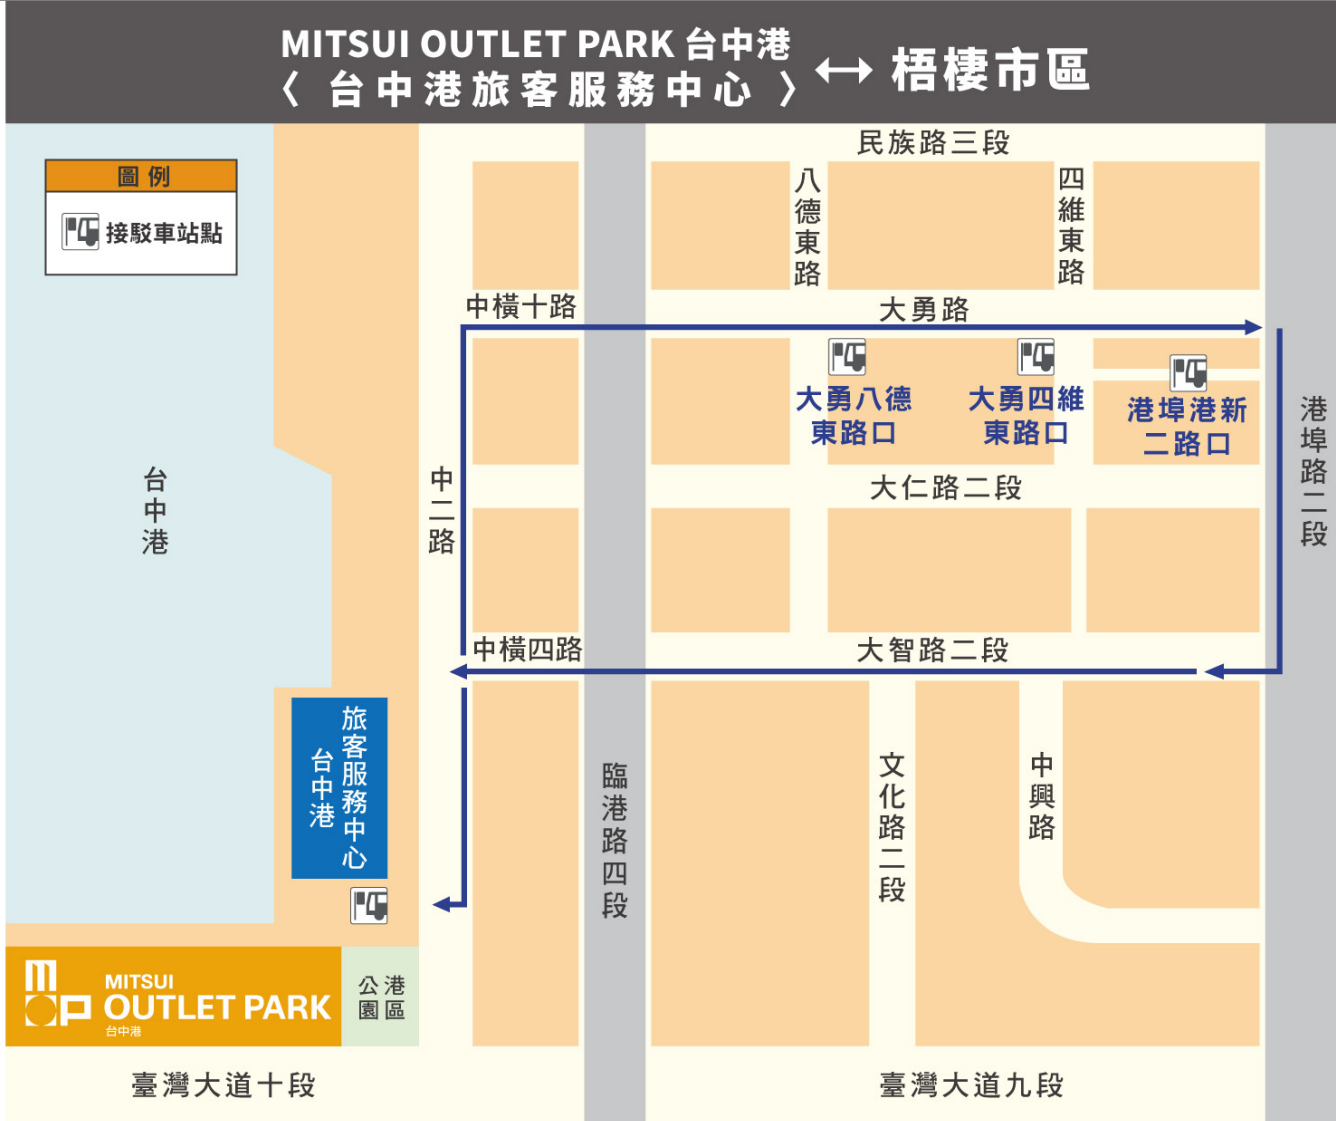

9月:13、14、15

10月:10、11、12、13

(5月、7月、8月暫無接駁車行駛，不便之處，敬請見諒)

發車班距

約20分鐘乙班

※若因路況壅塞造成行車時間延誤，請依現場實際為準。

接駁車時刻表	10:00	10:30	11:00	11:30	12:00	12:20	12:40	13:00	13:20	13:40
	14:00	14:20	14:40	15:00	15:20	15:40	16:00	16:20	16:40	17:00
	17:20	17:40	18:00	18:20	18:40	19:00	19:20	19:40	20:00	20:30
發車地點/ 台中港旅客服務中心	21:00	21:30	22:00	22:30						