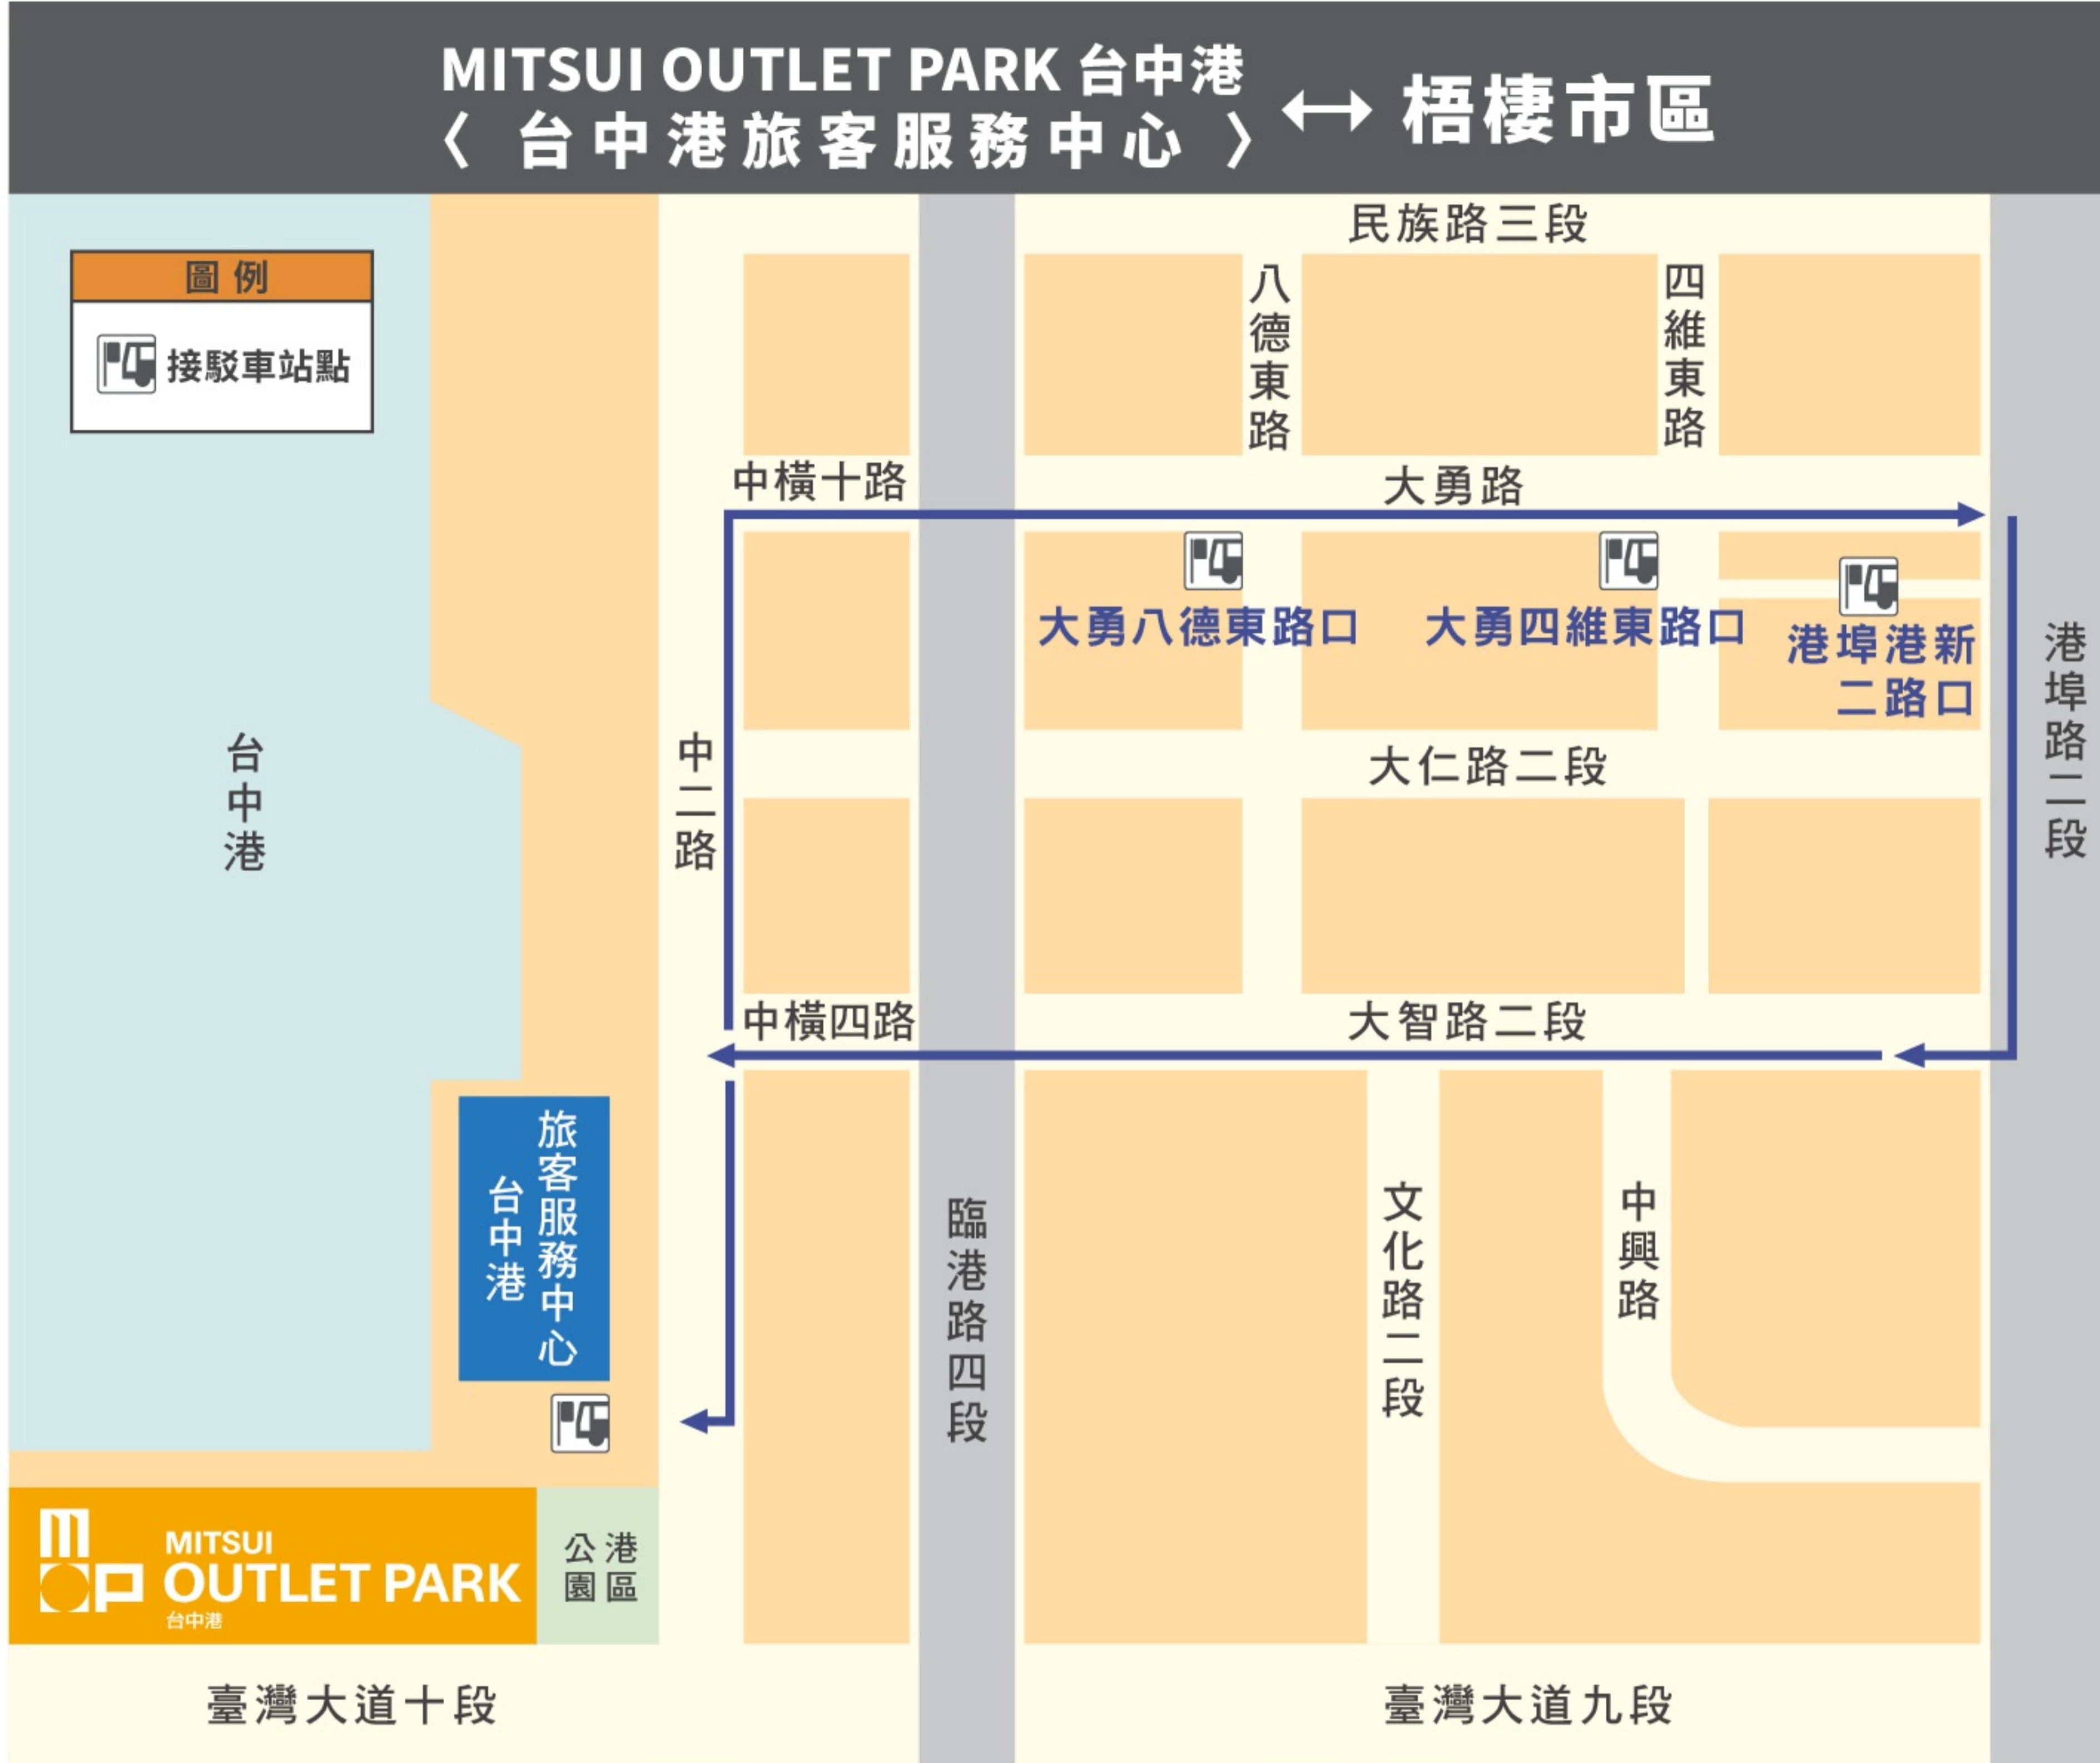

免費接駁車指南 梧棲市區線

營運時間說明

頭末班車時間

平常日/例假日 10:00-22:30

營運日

•2019年

2月 2、3、4、5、6、7、8、9、10、16、
17、23、24、28

3月 1、2、3、9、10、16、17、23、
24、30、31

4月 4、5、6、7

發車班距

平常日/例假日 約20-30分鐘乙班

※如因路況壅塞造成時間延誤，敬請見諒。

接駁車 時刻表	10:00	10:30	11:00	11:30	12:00	12:20	12:40	13:00	13:20	13:40
	14:00	14:20	14:40	15:00	15:20	15:40	16:00	16:20	16:40	17:00
	17:20	17:40	18:00	18:20	18:40	19:00	19:20	19:40	20:00	20:30
發車地點/ 台中港旅客服務中心	21:00	21:30	22:00	22:30						