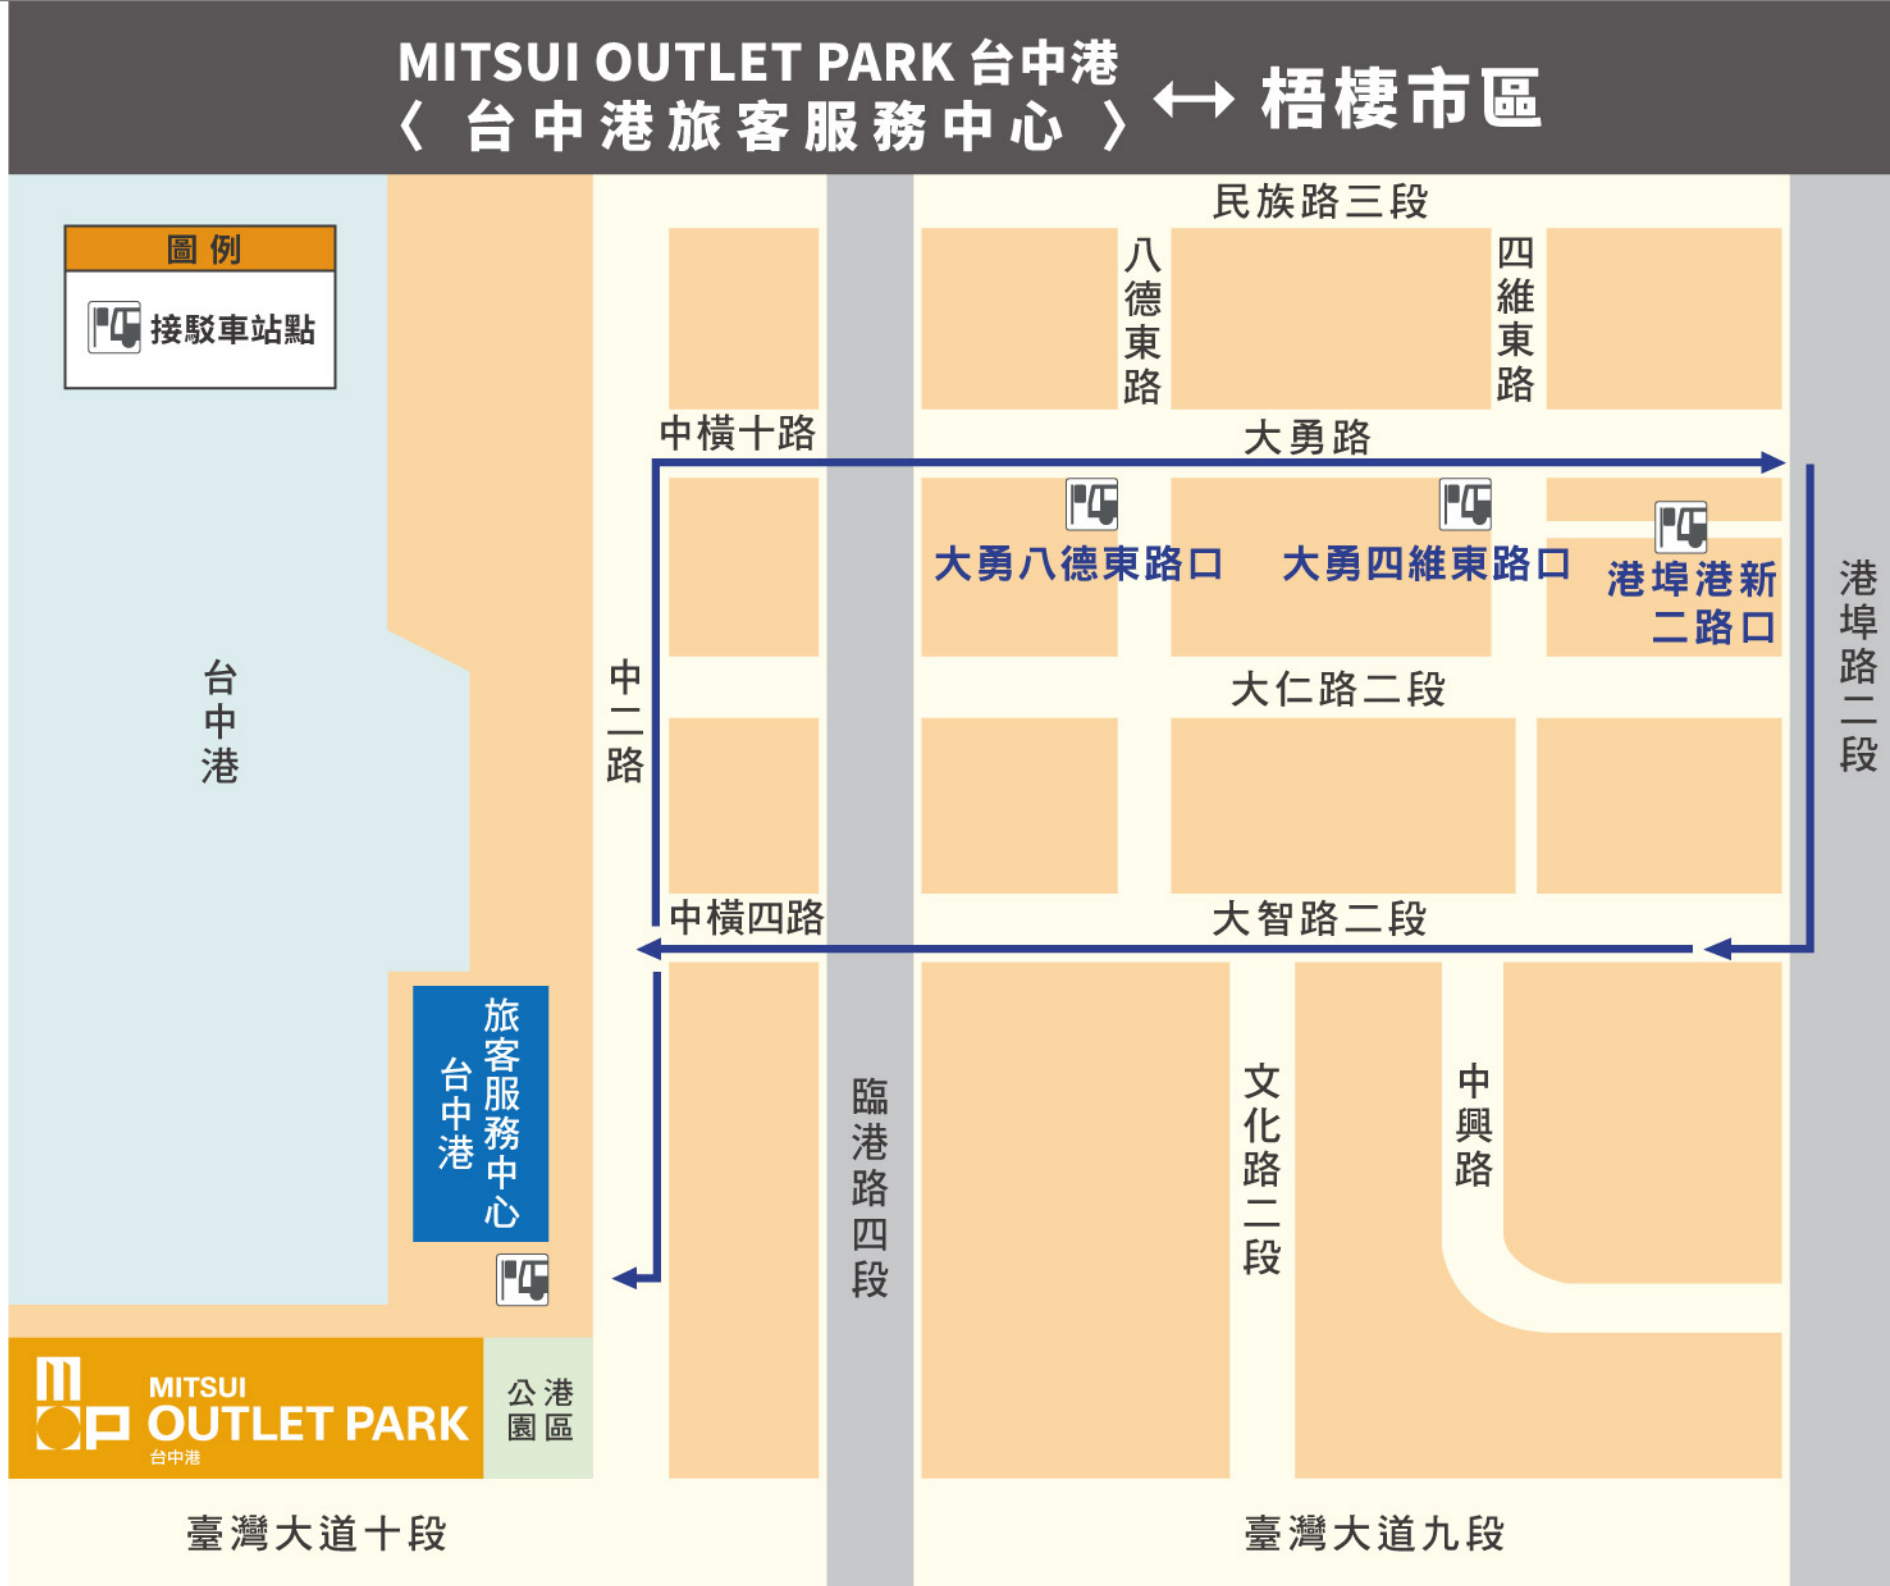

發車班距

約20分鐘乙班

※如因路況壅塞造成時間延誤，敬請見諒。

接駁車 時刻表	10:00	10:30	11:00	11:30	12:00	12:20	12:40	13:00	13:20	13:40
	14:00	14:20	14:40	15:00	15:20	15:40	16:00	16:20	16:40	17:00
	17:20	17:40	18:00	18:20	18:40	19:00	19:20	19:40	20:00	20:30
發車地點/ 台中港旅客服務中心	21:00	21:30	22:00	22:30