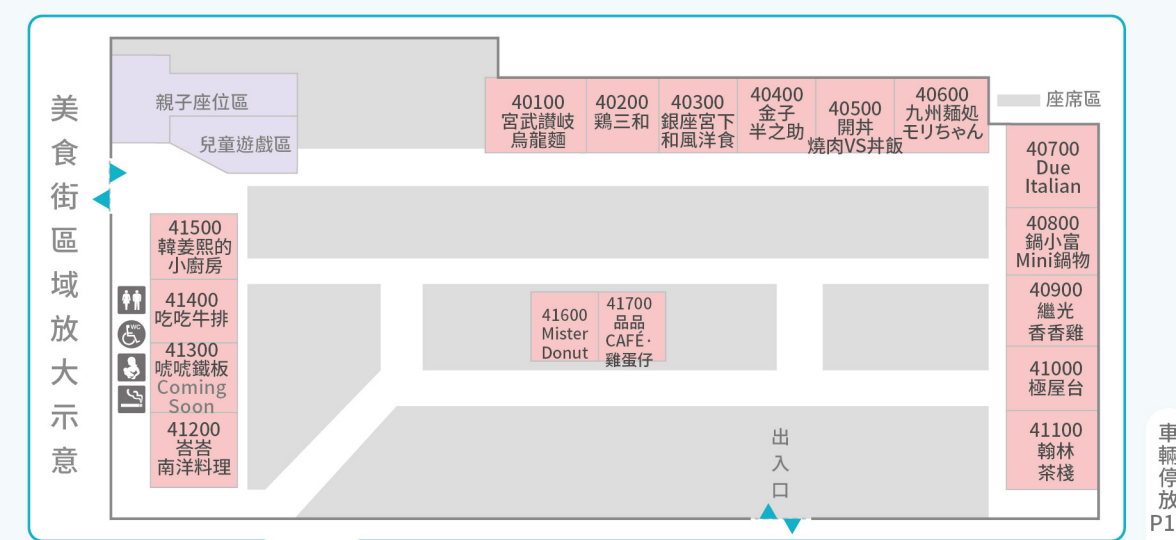

## 樓層導覽

APP 未參與 Mitsui Shopping Park 會員APP集點/折抵店舖

1F OUT MALL	台中之星 摩天輪·7-Eleven·Agnès B.·Asobi Square·Boss·Brooks Brothers·GAP·J.Lindeberg·Kipling·Michael Kors·Nautica·Nike Factory Store·Polo Ralph Lauren·Roots·Snowtown 雪樂地·Starbucks·The Cosmetics Company Store·Timberland·Tomod's·The North Face
1F IN MALL	Calvin Klein Jeans·Porter International·Tommy Hilfiger·Triumph·Wacoal
2F IN MALL	くら寿司 Kura Sushi·紅亭迴轉麻辣鍋

# 1F

**範例說明**

- 購物商店
- 美食街/輕食/便利商店
- 餐廳
- 休閒娛樂
- 二期店舖

\*各店舖開幕/營業時間請依現場公告

遊覽車停車場

車輛停放 P12、P13 之貴賓可步行至東口進入設施

往公車「台中港旅客服務中心站」步行約五分鐘