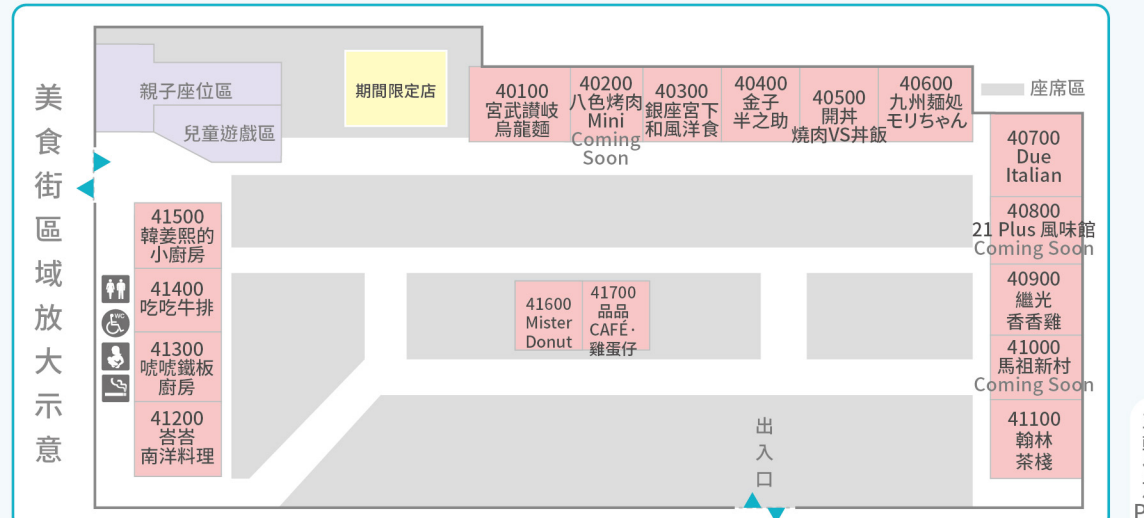

Floor Guide

樓層導覽

APP 未參與 Mitsui Shopping Park 會員APP集點/折抵店舖

1F OUT MALL	台中之星 摩天輪·旋轉木馬·Asobi Square·7-Eleven·Agnès B.·Boss·GAP·J.Lindeberg·Kipling·Michael Kors·Nike Factory Store·Polo Ralph Lauren·Roots·Starbucks·The Cosmetics Company Store·Timberland·Tomod's·The North Face
1F IN MALL	Calvin Klein·Porter International·Tommy Hilfiger·Wacoal
2F IN MALL	くら寿司Kura Sushi·紅亭迴轉麻辣鍋·蛋舖·Tom's World 湯姆熊歡樂世界

1F

範例說明

- 購物商店
- 美食街/輕食/便利商店
- 餐廳
- 休閒娛樂
- 二期店舖

*各店舖開幕/營業時間請依現場公告

永豐 MITSUI OUTLET PARK 聯名卡 購物天天享禮遇

購物餐飲優惠

享館內指定店舖、餐廳、美食街優惠及折扣。

點數回饋