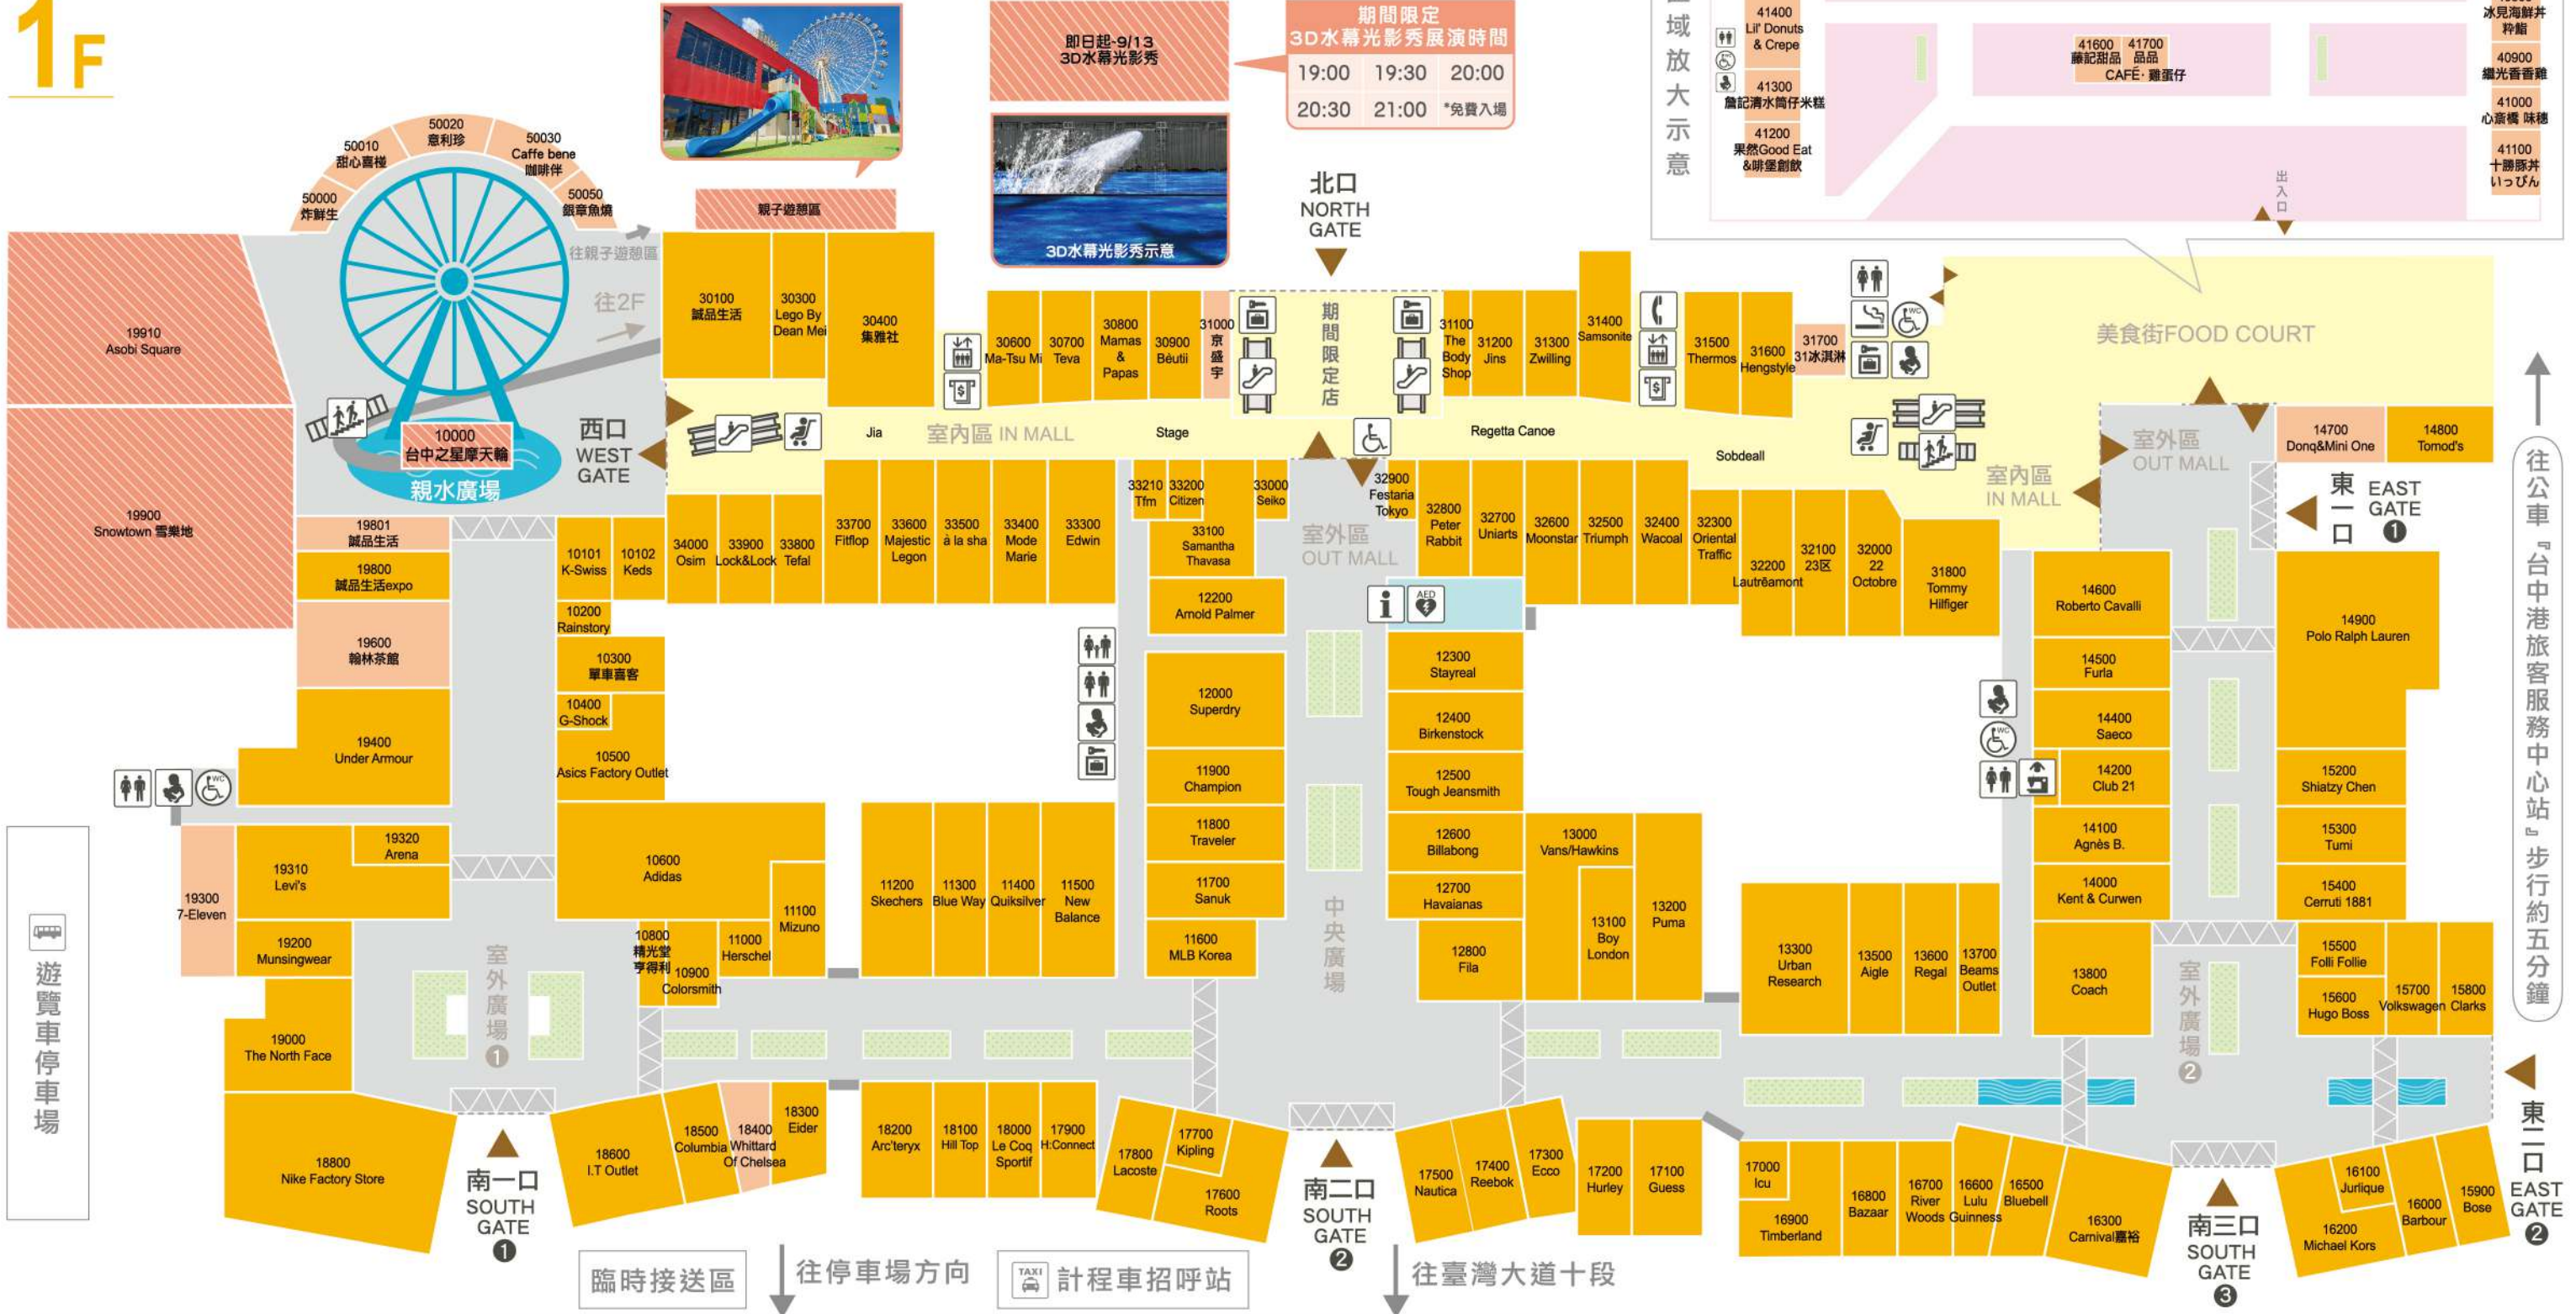

範例說明

- 購物商店
- 美食街/輕食/便利商店
- 餐廳
- 休閒娛樂

*各店舖開幕/營業時間請依現場公告

1F

永豐 MITSUI OUTLET PARK 聯名卡 購物天天享禮遇

館內消費超優惠

館內最高5倍/館外最高2倍紅利點數，再享館內消費8折起、滿額分3/6期免手續費、平日餐飲單筆千送百、品牌季紅利最高10倍。

適用特選店家，詳洽各品牌店舖；餐飲送刷卡金月限量300名、品牌季月限送1萬點紅利點數，含原有2倍，均須當月登錄。

每月最高2.5%回饋

當月館外新增一般消費滿額次月享：滿5仟送100刷卡金、滿8仟送200館內刷卡金。

適用2020/7/1至12/31止，須當月登錄，共限量1萬次，擇優回饋1次。

日本購物最高27%回饋

至日本13家MITSUI OUTLET PARK購物享最高10%折扣+500日圓購物券2張+免稅10%+5%刷卡金。

兌換方式詳官網，使用詳券，限當日兌換1次及使用；刷卡金須當月登錄，月上限3仟元，含卡片原最高回饋，單筆2萬日圓方適用。

2F

範例說明

- 購物商店
- 餐廳
- 美食街/輕食/便利商店
- 休閒娛樂

*各店舖開幕/營業時間請依現場公告

FREE WiFi

MitsuiOutletPark_Taichungport

MITSUI OUTLET PARK 台中港
 台中市梧棲區臺灣大道十段168號
 TEL:(04)2521-8999
 www.mop.com.tw/taichungport

LINE@ 好友大募集

@mop-taichungport

停車場指南

設施停車場資訊

1. 停車場不分平日可免費停車
2. 停車場可使用之時間
 - 汽機車(含重型機車)
 - 平日(週一~週五) 10:00 - 22:00
 - 週六、日(含國定假日) 09:30 - 22:00
3. 停車場可使用時間之外, 恕無法提供取車
4. 備有法定身心障礙者專用、孕婦親子專用停車位, 如非專用來賓, 請勿停用。

設施附近停車場資訊

- 台中港旅客服務中心停車場 (2020年9月起進行調整工程, 實際提供車位請依現場為準)
- 大智路停車場 (汽車車位約73輛)