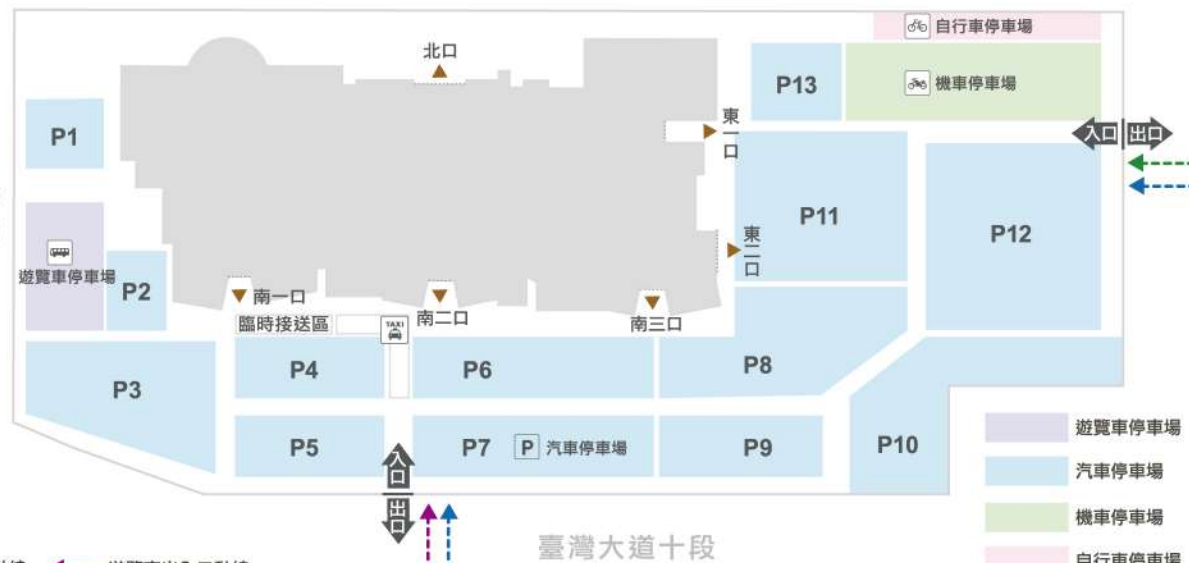

2F

範例說明

- 購物商店
- 餐廳
- 美食街/輕食/便利商店
- 休閒娛樂

*各店舖開幕/營業時間請依現場公告

FREE WiFi

MitsuiOutletPark_Taichungport

MITSUI OUTLET PARK 台中港
 台中市梧棲區臺灣大道十段168號
 TEL:(04)2521-8999
 www.mop.com.tw/taichungport

LINE@ 好友大募集

@mop-taichungport

停車場指南

設施停車場資訊

1. 停車場不分平日可免費停車
2. 停車場可使用之時間
 - 汽機車(含重型機車)
 - 平日(週一~週五) 10:00 - 22:00
 - 週六、日(含國定假日) 09:30 - 22:00
3. 停車場可使用時間之外, 恕無法提供取車
4. 備有法定身心障礙者專用、孕婦親子專用停車位, 如非專用來賓, 請勿停用。

設施附近停車場資訊

- 台中港旅客服務中心停車場 (2020年9月起進行調整工程, 實際提供車位請依現場為準)
- 大智路停車場 (汽車車位約73輛)

營業時間與收費方式, 依各現場公告為準
 停車資訊以官方最新公告為主

機車/自行車出入口動線 汽車出入口動線 遊覽車出入口動線

路線地圖

標示圖說明

- 手扶梯 Escalator
 - 洗手間 Restroom
 - AED自動除顫器
 - 機車停車場 Motorcycle Parking
 - 電梯 Elevator
 - 修改室 Clothing Alteration Room
 - 置物櫃 Locker
 - 自行車停車場 Bicycle Parking
 - 樓梯 Stairs
 - 哺乳室 Breastfeeding Room
 - 計程車招呼站 Taxi Stand
 - 親子廁所 Family Restroom
 - 投幣式嬰兒車租借 Baby Carriage
 - 無障礙廁所 Accessible Restroom
 - 公共電話 Public Telephone
 - ATM
 - 服務中心 Service Center
 - 汽車停車場 Car Parking
 - 投幣式輪椅租借 Self-Service Wheelchair
 - 吸菸處 Smoking Area
 - 遊覽車停車場 Tour Bus Parking
- 吸煙處外, 本設施全面禁煙