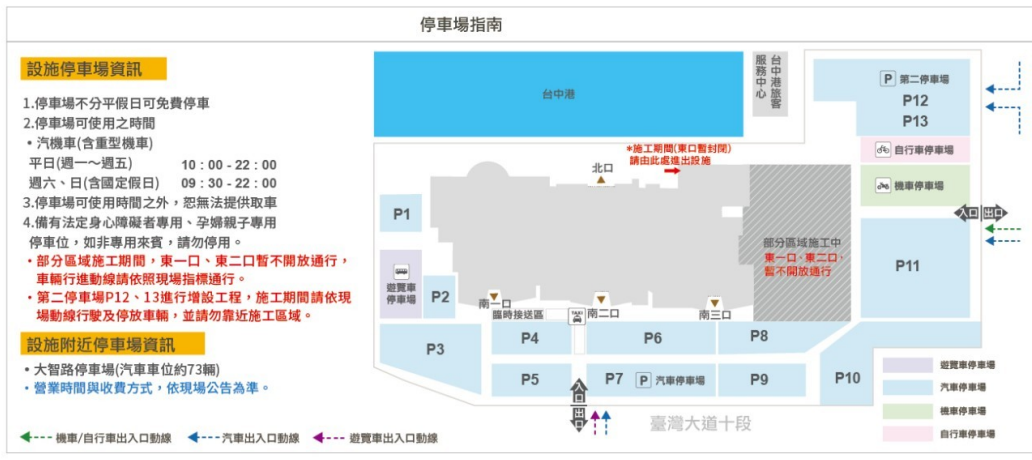

2F

範例說明

- 購物商店
- 餐廳
- 美食街/輕食/便利商店
- 休閒娛樂

*各店舖開幕/營業時間請依現場公告

FREE WiFi

MitsuiOutletPark-Taichungport

MITSUI OUTLET PARK 台中港
 台中市梧棲區臺灣大道十段168號
 TEL:(04)2521-8999
 www.mop.com.tw/taichungport

官方網站 Facebook粉絲頁 會員APP LINE@

LINE@ 好友大募集

@mop-taichungport

營業時間

週一~週五 11:00 - 21:30
 週六、日(含國定假日) 10:30 - 21:30

*部分店舖有營業時間不同之狀況
 *如遇特殊情況調整, 請至官方網站查詢

標示圖說明

- 手扶梯 Escalator
- 洗手間 Restroom
- AED自動除颤器
- 機車停車場 Motorcycle Parking
- 電梯 Elevator
- 修改室 Clothing Alteration Room
- 置物櫃 Locker
- 自行車停車場 Bicycle Parking
- 樓梯 Stairs
- 哺乳室 Breastfeeding Room
- 計程車招呼站 Taxi Stand
- 親子廁所 Family Restroom
- 投幣式嬰兒車租借 Baby Carriage
- 無障礙廁所 Accessible Restroom
- 配合會員APP
- ATM
- 服務中心 Service Center
- 公共電話 Public Telephone
- 投幣式輪椅租借 Self-Service Wheelchair
- 吸菸處 Smoking Area
- 汽車停車場 Car Parking
- 遊覽車停車場 Tour Bus Parking
- 吸煙處外, 本設施全面禁煙