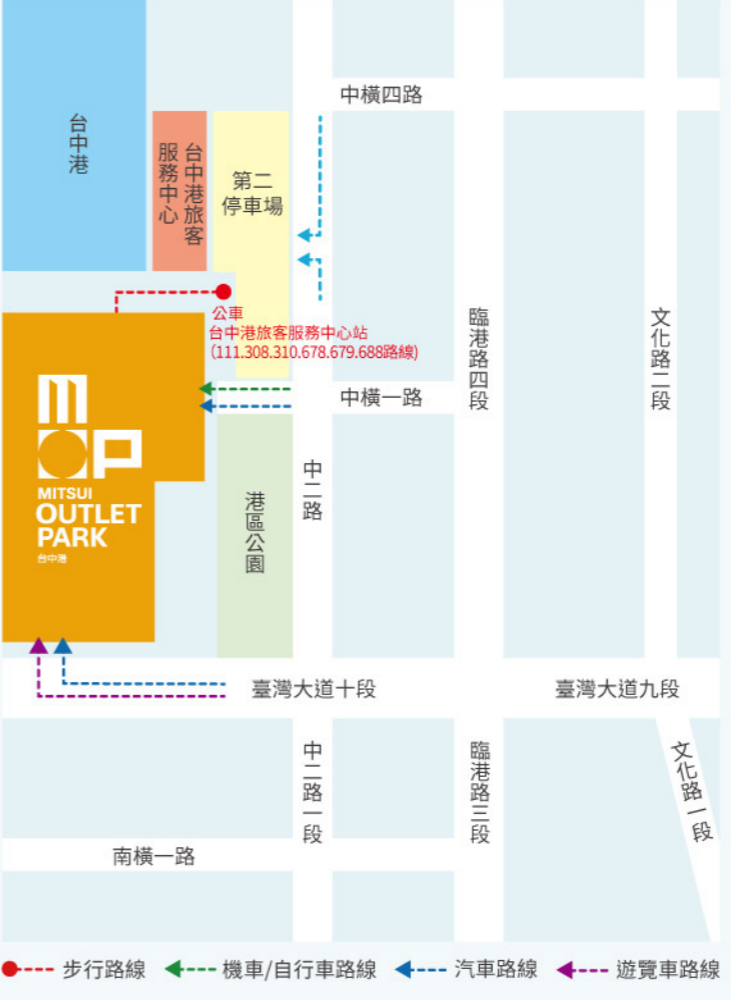

2026年6月更新之交通資訊

停車場指南

- 設施停車場資訊**
- 停車場不分平假日可免費停車
 - 停車場可使用之時間
 - 汽機車(含重型機車)
 - 平日(週一~週五) 10:00 - 22:00
 - 週六、日(含國定假日) 09:30 - 22:00
 - 停車場可使用時間之外,恕無法提供取車
 - 備有法定身心障礙者專用、孕婦親子專用停車位,如非用來賓,請勿停用。

- 設施附近停車場資訊**
- 大智路停車場(汽車車位約73輛)
 - 營業時間與收費方式,依現場公告為準。
- 機車/自行車出入口動線
 汽車出入口動線
 遊覽車出入口動線

路線地圖

營業時間

- 週一~週五 11:00~21:30
 週六、日(含國定假日) 10:30~21:30
- *部分店舖有營業時間不同之狀況
 *如遇特殊情況調整,請至官方網站查詢
 *若因秋冬季節(季風強勁)調整部分出入口,請依現場公告為準。

標示圖說明

- | | | | | | |
|------------------------------|------------------------|------------------------|---------------------------|---|---------------------------------|
| 手扶梯 Escalator | 電梯 Elevator | 樓梯 Stairs | 投幣式嬰兒車租借 Baby Carriage | ATM | 投幣式輪椅租借 Self-Service Wheelchair |
| 修改室 Clothing Alteration Room | 洗手間 Restroom | 哺乳室 Breastfeeding Room | 無障礙廁所 Accessible Restroom | 服務中心 Service Center | 吸菸室 Smoking Room |
| AED自動除顫器 | 置物櫃 Locker | TAXI計程車招呼站 Taxi Stand | 公共電話 Public Telephone | P汽車停車場 Car Parking | 遊覽車停車場 Tour Bus Parking |
| 機車停車場 Motorcycle Parking | 自行車停車場 Bicycle Parking | 親子廁所 Family Restroom | 行動電源租借 Power Bank Rental | 手機自動貼膜機 Automatic Screen Protector Applicator | |
- 吸煙室外,本設施全面禁煙