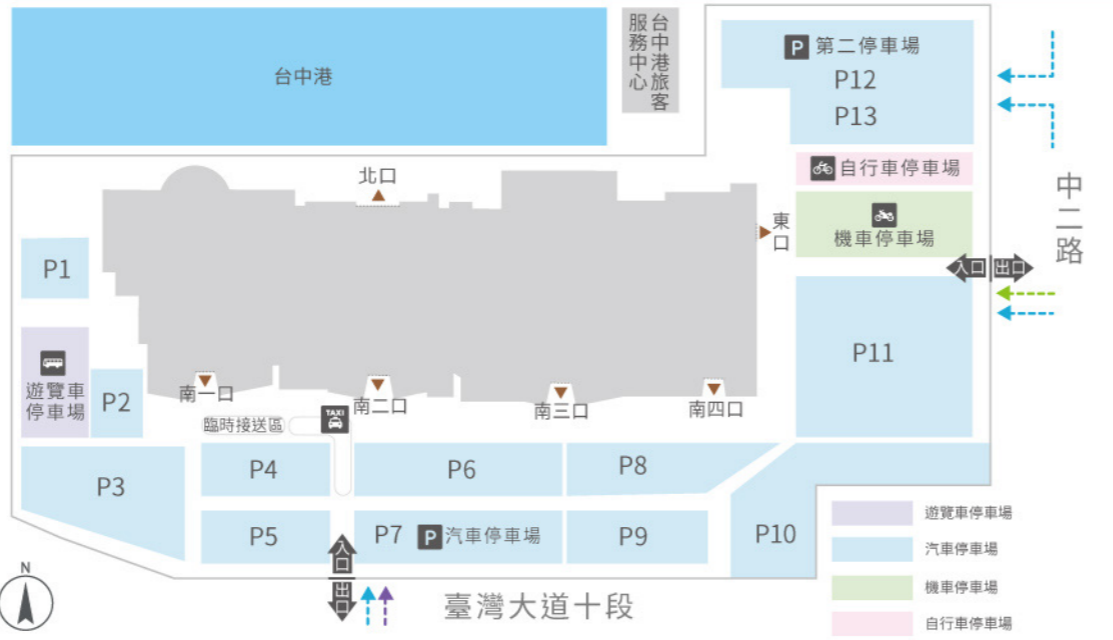

- 範例說明**
- 購物商店
 - 美食街/輕食/便利商店
 - 餐廳
 - 休閒娛樂
 - 二期店舖
- *各店舖開幕/營業時間請依現場公告

歡迎利用大眾運輸系統

公車轉乘

台鐵 台中站	公車約 60mins	台中市公車 308.310	台中港旅客服務中心
台鐵 大甲站	公車約 30mins	台中市公車(台灣好行) 679	台中港旅客服務中心
台中國際機場	公車約 30mins	台中市公車(台灣好行) 679	台中港旅客服務中心
朝馬轉運站(秋紅谷)	公車約 35mins	台中市公車 308.310	台中港旅客服務中心
沙鹿西站(新站路)	公車約 40mins	台中市公車 678	台中港旅客服務中心
高美濕地(18號風車)	公車約 35mins	台中市公車(台灣好行)679 台中市公車(假日)688 巨業客運(平日)111	台中港旅客服務中心
台中海洋館	公車約 25mins	台中市公車(台灣好行) 679	台中港旅客服務中心

2026年6月更新之交通資訊

台中捷運(綠線)轉乘

北屯總站	約 17 mins	市政府站	台中市公車 308.310	台中港旅客服務中心
高鐵 台中站	約 18 mins	市政府站	台中市公車 308.310	台中港旅客服務中心

2026年6月更新之交通資訊

高鐵轉乘

台北、高雄出發	高鐵 台北站	約 46 mins	高鐵 台中站	台中市公車 161	台中榮總(臺灣大道)	台中市公車 308.310	台中港旅客服務中心
台北、高雄出發	高鐵 左營站	約 42 mins	步行約 3 mins	烏日客運南站	台中市公車 617	約 90 mins	台中港旅客服務中心

2026年6月更新之交通資訊

停車場指南

- 設施停車場資訊**
- 停車場不分平假日可免費停車
 - 停車場可使用之時間
 - 汽機車(含重型機車)
 - 平日(週一~週五) 10:00 - 22:00
 - 週六、日(含國定假日) 09:30 - 22:00
 - 停車場可使用時間之外,恕無法提供取車
 - 備有法定身心障礙者專用、孕婦親子專用停車位,如非用來賓,請勿停用。

- 設施附近停車場資訊**
- 大智路停車場(汽車車位約73輛)
 - 營業時間與收費方式,依現場公告為準。
- 機車/自行車出入口動線
 汽車出入口動線
 遊覽車出入口動線

路線地圖

營業時間

- 週一~週五 11:00~21:30
 週六、日(含國定假日) 10:30~21:30
- *部分店舖有營業時間不同之狀況
 *如遇特殊情況調整,請至官方網站查詢
 *若因秋冬季節(季風強勁)調整部分出入口,請依現場公告為準。

標示圖說明

- | | | | | | |
|------------------------------|------------------------|------------------------|---------------------------|---|---------------------------------|
| 手扶梯 Escalator | 電梯 Elevator | 樓梯 Stairs | 投幣式嬰兒車租借 Baby Carriage | ATM | 投幣式輪椅租借 Self-Service Wheelchair |
| 修改室 Clothing Alteration Room | 洗手間 Restroom | 哺乳室 Breastfeeding Room | 無障礙廁所 Accessible Restroom | 服務中心 Service Center | 吸菸室 Smoking Room |
| AED自動除顫器 | 置物櫃 Locker | TAXI計程車招呼站 Taxi Stand | 公共電話 Public Telephone | P汽車停車場 Car Parking | 遊覽車停車場 Tour Bus Parking |
| 機車停車場 Motorcycle Parking | 自行車停車場 Bicycle Parking | 親子廁所 Family Restroom | 行動電源租借 Power Bank Rental | 手機自動貼膜機 Automatic Screen Protector Applicator | |
- 吸煙室外,本設施全面禁煙