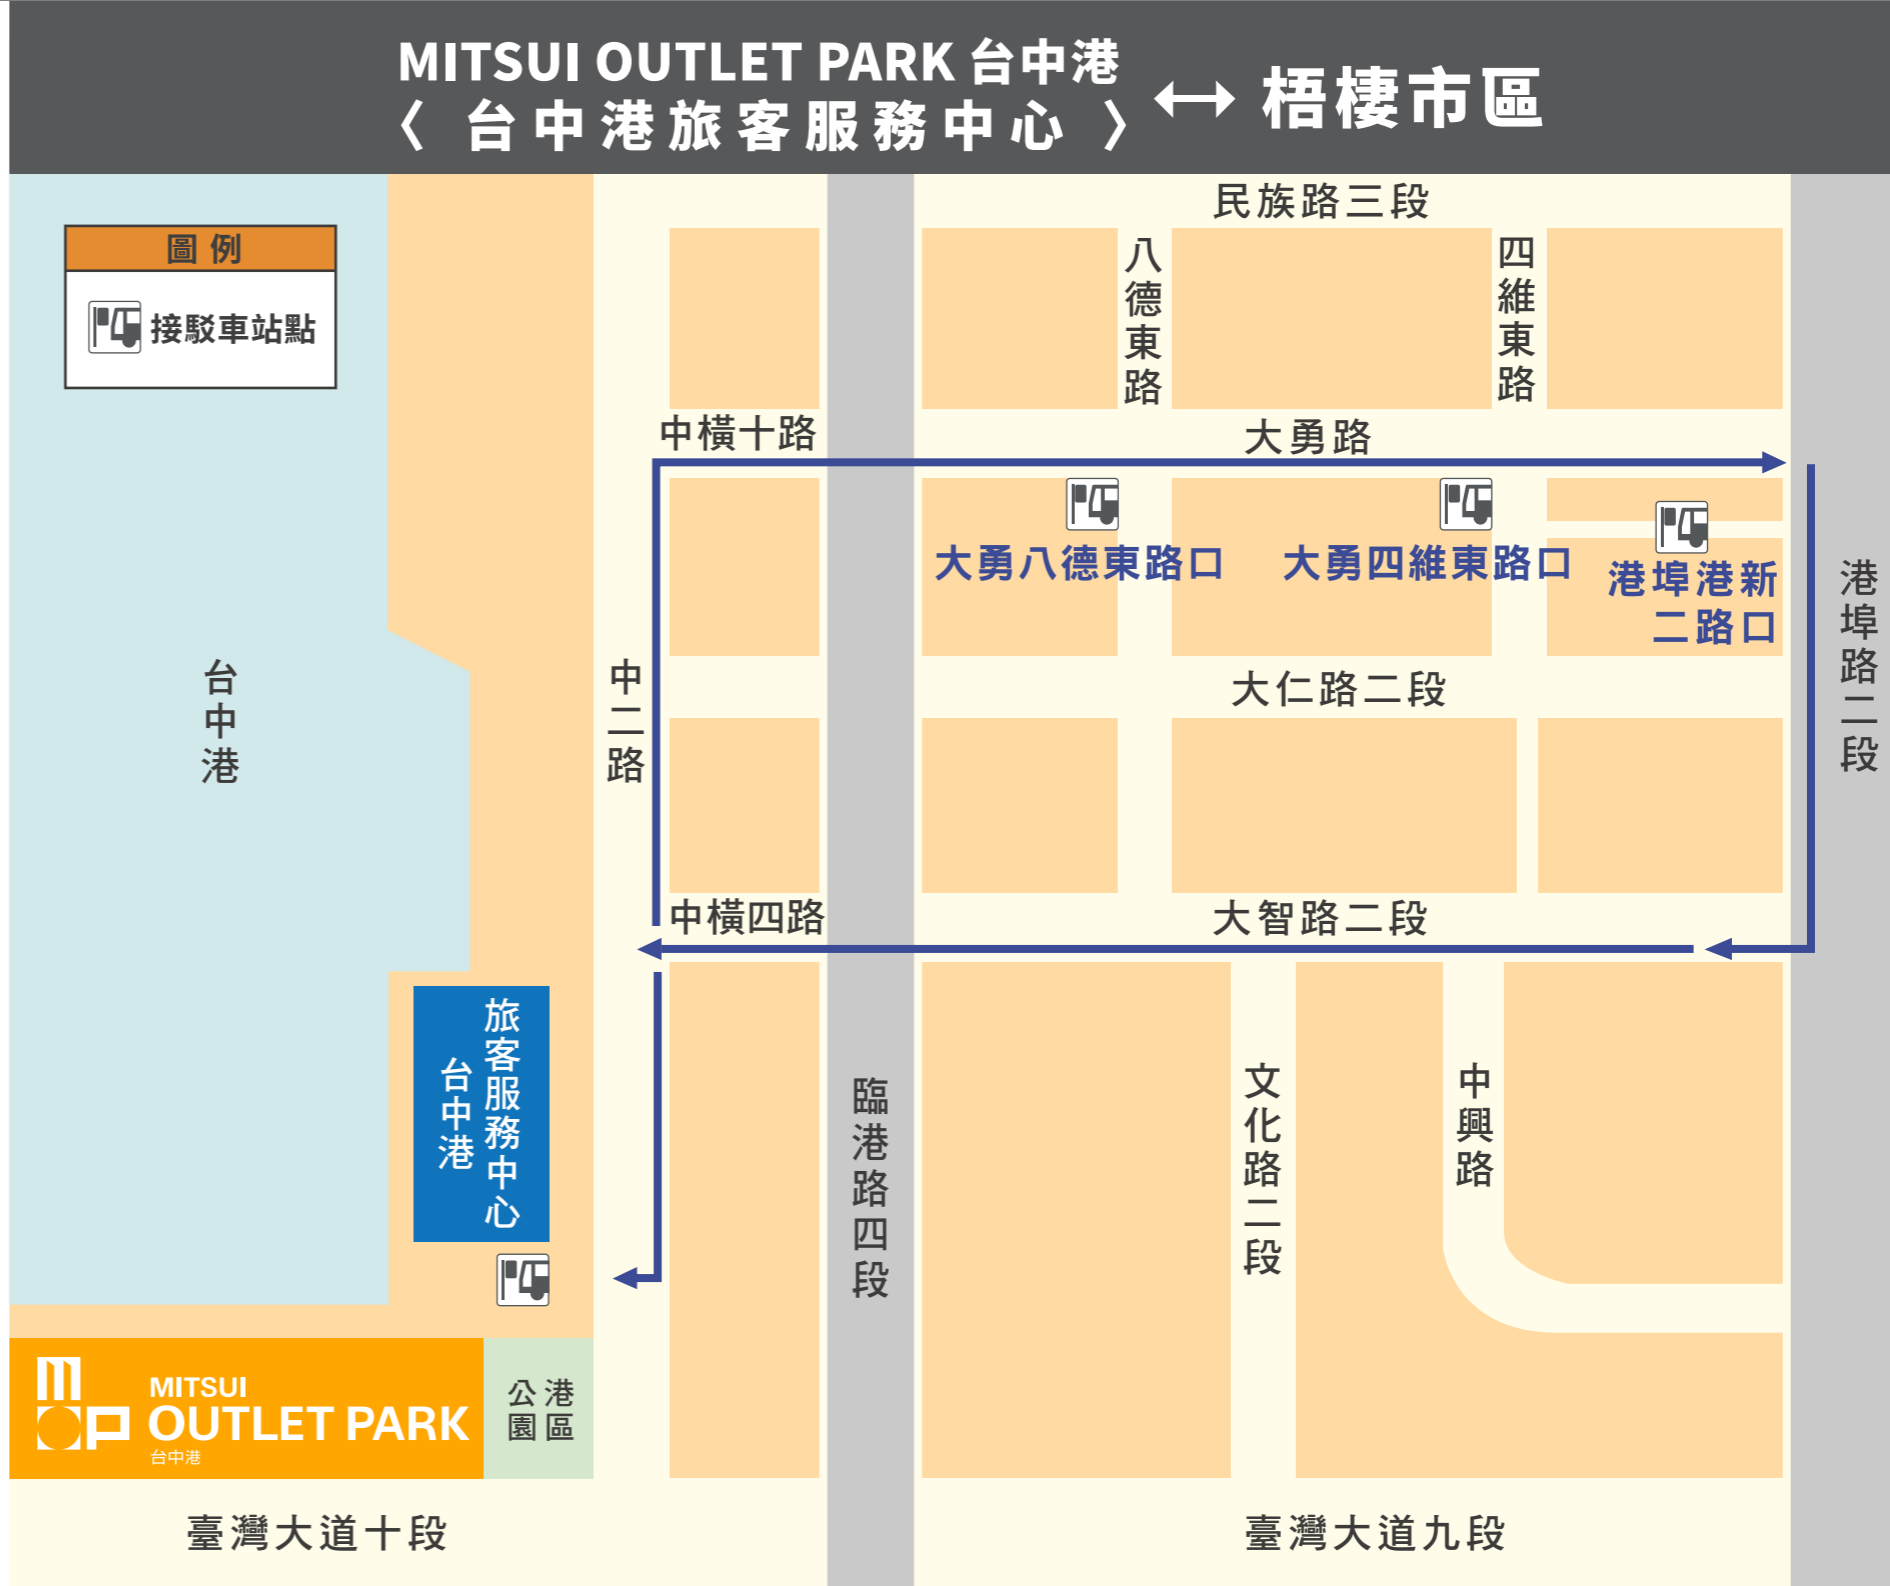

3月 1

4月 2、3、4、5

5月 1、2、3

6月 25、26、27、28

10月 1、2、3、4、9、10、11

發車班距

約20分鐘乙班

※如因路況壅塞造成時間延誤，敬請見諒。