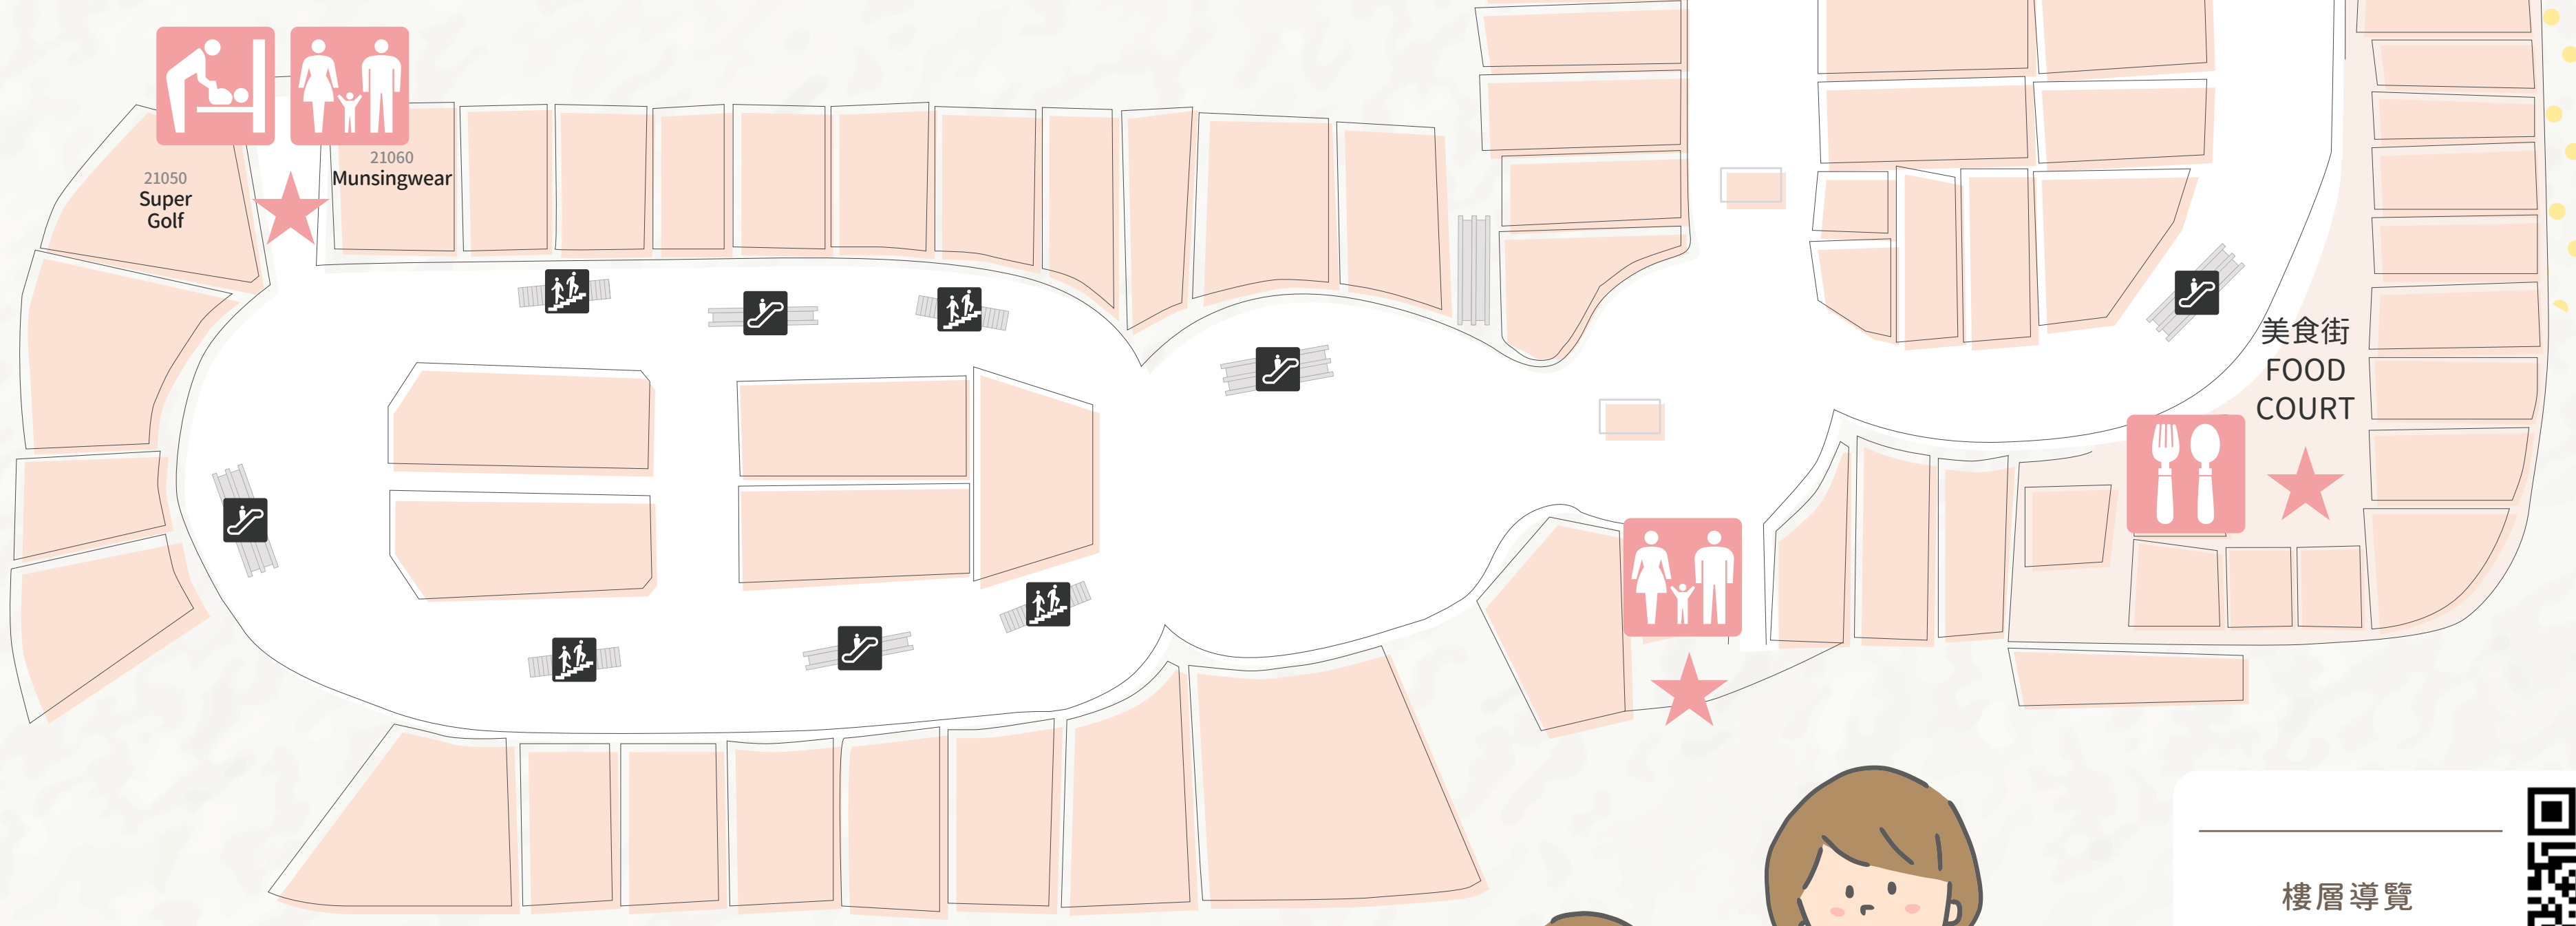

## 尿布更換台

Gf·1F·2F室內區

Have Fun!

# 親子設施

 婦幼車位  
立體停車場

立體圖

 3個	 PRF (1432-1641)	 IMRF (1642-2000) 威秀影城	RF ROOF FLOOR
 3個	 P4F (938-1097)	 IM4F (1098-1431)	4F FOURTH FLOOR
 3個	 P3F (481-640)	 IM3F (641-928)	3F THIRD FLOOR
 3個	 PM2F (318-480)	2F商場/美食街/主題餐廳	2F SECOND FLOOR
 6個	 P2F (158-317)	1F商場/LifeStyle	1F FIRST FLOOR
 9個	 P1F (1-157)	B1商場/輕食主題餐廳	GF GROUND FLOOR
	 B1機車停車場		

2F

樓層導覽  
詳情請掃QR CODE

 親子廁所  
GF·1F·2F室內區

 親子用餐區  
2F美食街

# 童趣時

mamas & papas®

2F 室內區

替孩子們找尋更美好的事物，倫敦、紐約、杜拜、北京、首爾、台北，就是 Mamas & Papas。