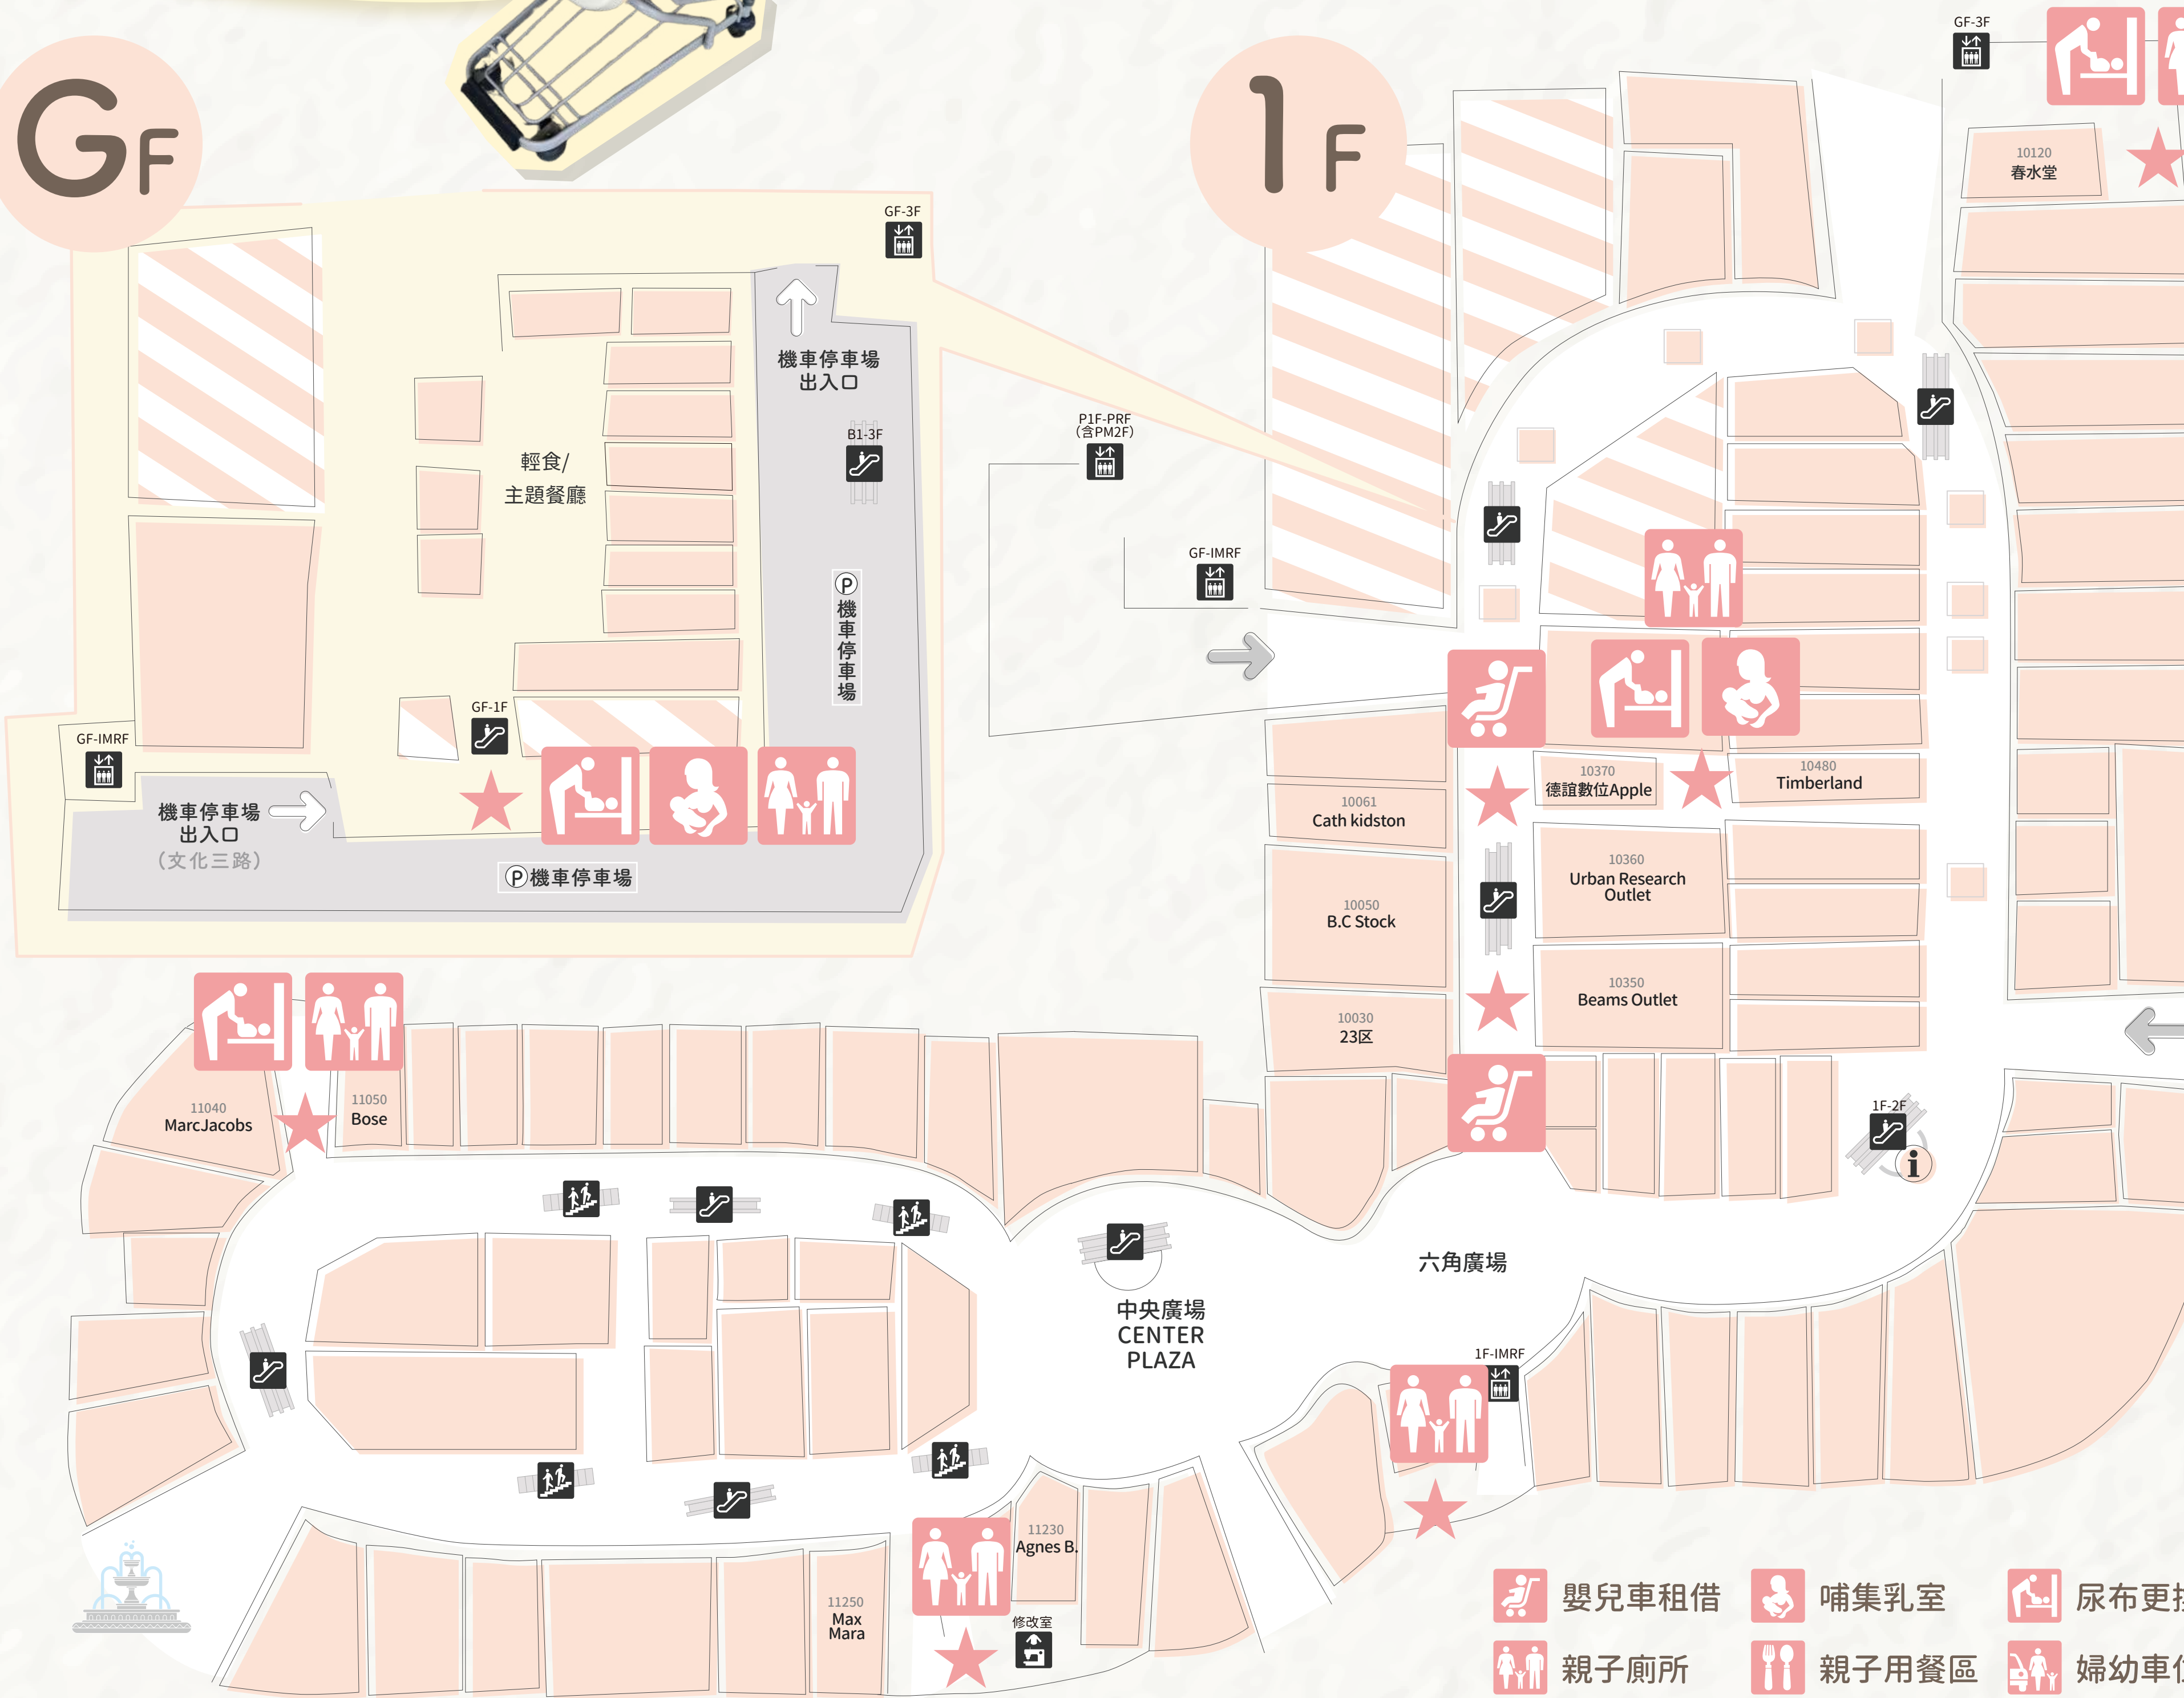

友善親子

幼兒推車租借

1F·2F室內區

Gf

1F

哺集乳室

Gf·1F·2F 室內區

尿布更換台

Gf·1F·2F室內區